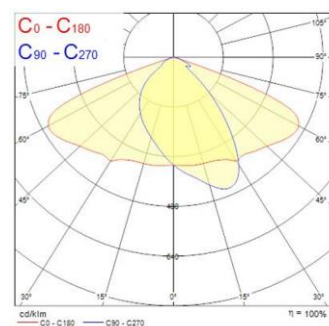

Säädettävä
pylväskiinnike

IP68 kytkentäliitin
3-napainen

Seinäasennusvarsi 60 mm

Säädettävä pylväskiinnike
Large 60/60 mm

Zephyr large 46W

Zephyr large 61W

Zephyr large 81W

fi.info@sylvania-lighting.com