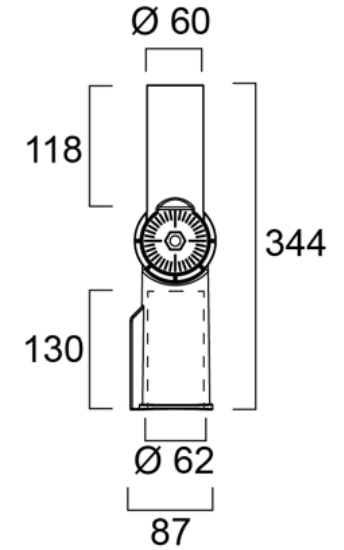

Toimitus sisältää kiinteän 0,5 m kaapelin ja LED-ohjaimen.

Valaisimen kytkentää varten tilattavissa erikseen IP68-kytkentäliitin.

Tilattavissa asennusta varten säädettävä pylväskiinnike ja seinäasennusvarsi.

Koodi	Snro	Tuotenimi	Teho W	Valovirta lm	Väriämpötila K
0050070	4579639	Zephyr Large 29W 3250lm 3000K harmaa	29	3250	3000
0050072	4579640	Zephyr Large 29W 3500lm 4000K harmaa	29	3500	4000
0050079	4579586	Zephyr Large 46W 5200lm 3000K harmaa	46	5200	3000
0050081	4579587	Zephyr Large 46W 5500lm 4000K harmaa	46	5500	4000
0050085	4579588	Zephyr Large 61W 7700lm 4000K harmaa	61	7700	4000
0050087	4579589	Zephyr Large 81W 9800lm 3000K harmaa	81	9800	3000
0050089	4579590	Zephyr Large 81W 10000lm 4000K harmaa	81	10000	4000
0049986	4579579	Seinäasennusvarsi 60mm			
0050100	4579592	Säädettävä pylväskiinnike Zephyr Large 60/60mm			
0049077	4579516	IP68 kytkentäliitin 3-napainen			

Säädettävä
pylväskiinnike

IP68 kytkentäliitin
3-napainen

Seinäasennusvarsi 60 mm

Säädettävä pylväskiinnike
Large 60/60 mm

Zephyr large 46W

Zephyr large 61W

Zephyr large 81W

fi.info@sylvania-lighting.com