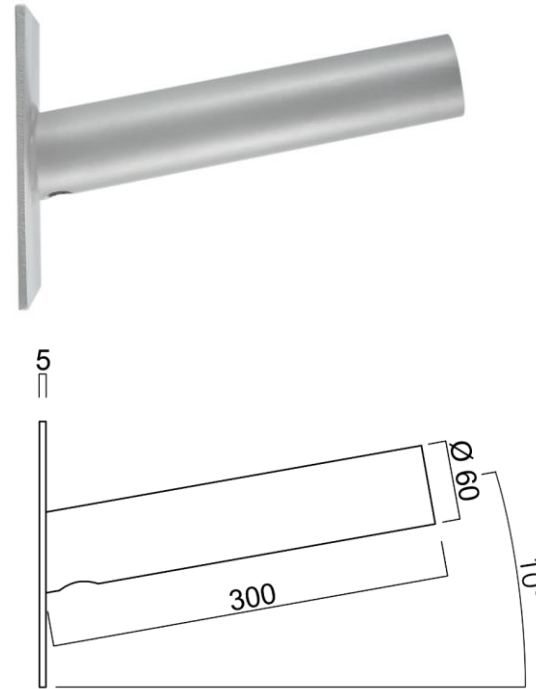

Zephyr

—
Valotehokas ja
vankkarakenteinen
Zephyr piha- ja parkkialueiden
sekä kadunvarsien
valaistukseen.

SYLVANIA

- Säädettävä pylväskiinnike pylvään päähän 60/60 mm (lisätarvike)
- LED 29W – 81W
- 3250 – 10000 lm
- Valotehokkuus max. 123 lm/W
- Väriämpötila 3000K ja 4000K
- Valaisimen valonjako osittain epäsymmetrinen
- IP66 / IK08
- Värintoistoindeksi CRI80
- MacAdam SDCM<5
- Vankka alumiinivalusta valmistettu runko
- Suositeltu asennuskorkeus 6-8 m
- Väri harmaa RAL9022
- Ympäristölämpötila-alue: -30°... +50°
- Elinikä 90 000 h L90
- Takuu 5 vuotta

Toimitus sisältää kiinteän 0,5 m kaapelin ja LED-ohjaimen.

Valaisimen kytkentää varten tilattavissa erikseen IP68-kytkentäliitin.

Tilattavissa asennusta varten säädettävä pylväskiinnike ja seinäasennusvarsi.

Koodi	Snro	Tuotenimi	Teho W	Valovirta lm	Väriämpötila K
0050070	4579639	Zephyr Large 29W 3250lm 3000K harmaa	29	3250	3000
0050072	4579640	Zephyr Large 29W 3500lm 4000K harmaa	29	3500	4000
0050079	4579586	Zephyr Large 46W 5200lm 3000K harmaa	46	5200	3000
0050081	4579587	Zephyr Large 46W 5500lm 4000K harmaa	46	5500	4000
0050085	4579588	Zephyr Large 61W 7700lm 4000K harmaa	61	7700	4000
0050087	4579589	Zephyr Large 81W 9800lm 3000K harmaa	81	9800	3000
0050089	4579590	Zephyr Large 81W 10000lm 4000K harmaa	81	10000	4000
0049986	4579579	Seinäasennusvarsi 60mm			
0050100	4579592	Säädettävä pylväskiinnike Zephyr Large 60/60mm			
0049077	4579516	IP68 kytkentäliitin 3-napainen			

Säädettävä
pylväskiinnike

IP68 kytkentäliitin
3-napainen

Seinäasennusvarsi 60 mm

Säädettävä pylväskiinnike
Large 60/60 mm

Zephyr large 46W

Zephyr large 61W

Zephyr large 81W

fi.info@sylvania-lighting.com