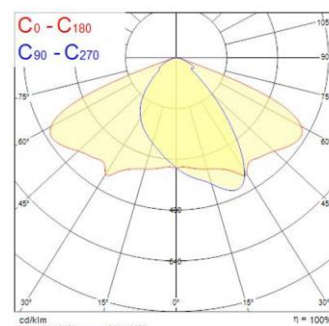

Säädettävä
pylväskiinnike

IP68 kytkentäliitin
3-napainen

Seinäasennusvarsi 60 mm

Säädettävä pylväskiinnike
Large 60/60 mm

Zephyr large 46W

Zephyr large 61W

Zephyr large 81W

fi.info@sylvania-lighting.com