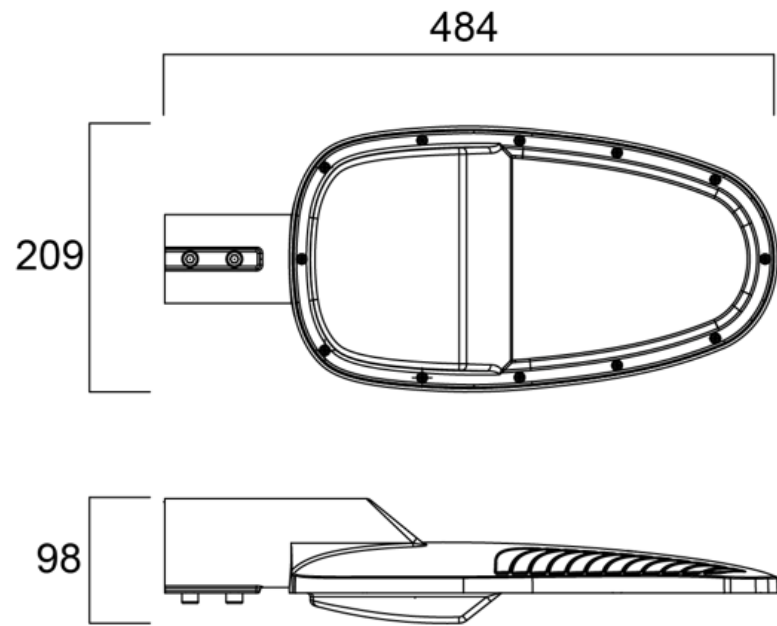

Toimitus sisältää kiinteän 0,5 m kaapelin ja LED-ohjaimen.

Valaisimen kytkentää varten tilattavissa erikseen IP68-kytkentäliitin.

Tilattavissa asennusta varten säädettävä pylväskiinnike ja seinäasennusvarsi.

Koodi	Snro	Tuotenimi	Teho W	Valovirta lm	Väriämpötila K
0050070	4579639	Zephyr Large 29W 3250lm 3000K harmaa	29	3250	3000
0050072	4579640	Zephyr Large 29W 3500lm 4000K harmaa	29	3500	4000
0050079	4579586	Zephyr Large 46W 5200lm 3000K harmaa	46	5200	3000
0050081	4579587	Zephyr Large 46W 5500lm 4000K harmaa	46	5500	4000
0050085	4579588	Zephyr Large 61W 7700lm 4000K harmaa	61	7700	4000
0050087	4579589	Zephyr Large 81W 9800lm 3000K harmaa	81	9800	3000
0050089	4579590	Zephyr Large 81W 10000lm 4000K harmaa	81	10000	4000
0049986	4579579	Seinäasennusvarsi 60mm			
0050100	4579592	Säädettävä pylväskiinnike Zephyr Large 60/60mm			
0049077	4579516	IP68 kytkentäliitin 3-napainen			

Säädettävä
pylväskiinnike

IP68 kytkentäliitin
3-napainen

Seinäasennusvarsi 60 mm

Säädettävä pylväskiinnike
Large 60/60 mm

Zephyr large 46W

Zephyr large 61W

Zephyr large 81W

fi.info@sylvania-lighting.com