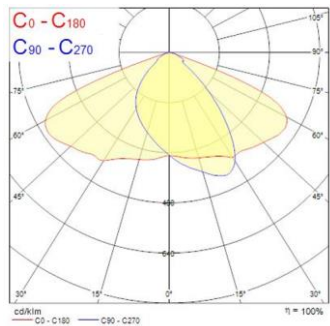

Säädettävä
pylväskiinnike

IP68 kytkentäliitin
3-napainen

Seinäasennusvarsi 60 mm

Säädettävä pylväskiinnike
Large 60/60 mm

Zephyr large 46W

Zephyr large 61W

Zephyr large 81W

fi.info@sylvania-lighting.com