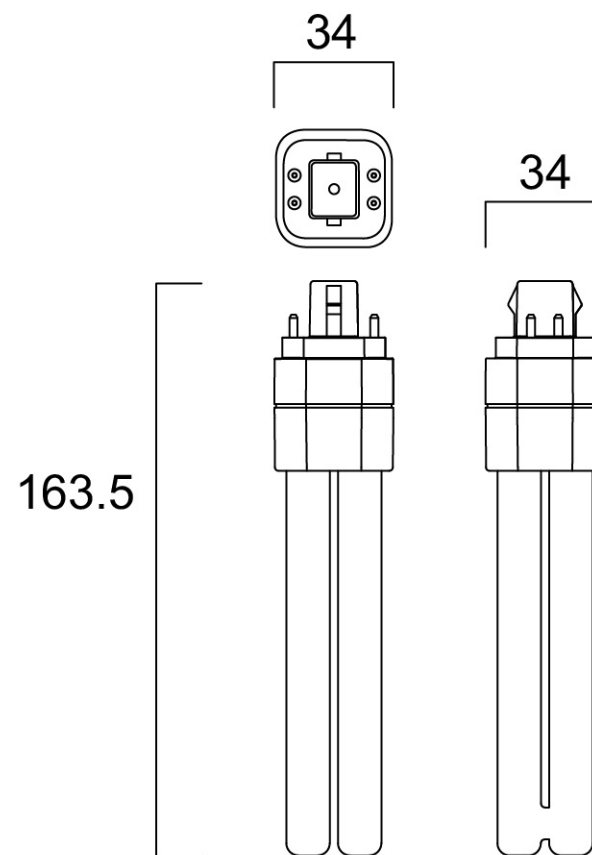

ToLEDo Lynx DE

- Kanta G24q-2 ja G24q-3
- 4-pin
- Värilämpötila 4000K
- Kaksi tehoa
 - **7W**
 - 770 lm
 - korvaa 18W pienoisloistelampun
 - **10W**
 - 1100 lm
 - korvaa 26W pienoisloistelampun
- Vain elektroniselle liitännälaitteelle, tarkista liitännälaitteensopivuus
- Ympärisäteilevä
- Elinikä 30 000 h
- Energialuokka F

Koodi	Snro	Tuotenimi	Teho W	Valovirta lm	Värilämpötila K	Korvaa pienoisloistelampun
0030224	4941329	ToLEDo Lynx DE G24q-2 7W 840 770lm	7	770	4000	18W
0030225	4941330	ToLEDo Lynx DE G24q-3 10W 840 1100lm	10	1100	4000	26W

Mittakuvat

ToLEDo Lynx DE 7W (18W korvaava)

ToLEDo Lynx DE 10W (26W korvaava)

The Sylvania logo is rendered in a bold, white, italicized sans-serif font. The letters are closely spaced, and the overall style is clean and modern. The logo is positioned on the right side of the image, set against a dark green background.