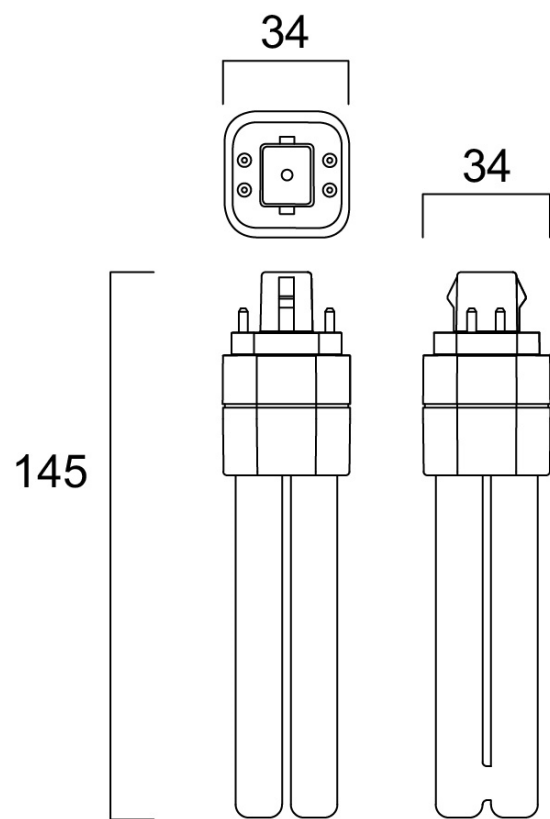

ToLEDo Lynx DE

- Kanta G24q-2 ja G24q-3
- 4-pin
- Värilämpötila 4000K
- Kaksi tehoa
 - **7W**
 - 770 lm
 - korvaa 18W pienoisloistelampun
 - **10W**
 - 1100 lm
 - korvaa 26W pienoisloistelampun
- Vain elektroniselle liitännälaitteelle, tarkista liitännälaitteensopivuus
- Ympärisäteilevä
- Elinikä 30 000 h
- Energialuokka F

Koodi	Snro	Tuotenimi	Teho W	Valovirta lm	Värilämpötila K	Korvaa pienoisloistelampun
0030224	4941329	ToLEDo Lynx DE G24q-2 7W 840 770lm	7	770	4000	18W
0030225	4941330	ToLEDo Lynx DE G24q-3 10W 840 1100lm	10	1100	4000	26W

Mittakuvat

ToLEDo Lynx DE 7W (18W korvaava)

ToLEDo Lynx DE 10W (26W korvaava)

The Sylvania logo is rendered in a bold, white, italicized sans-serif font. The letters are closely spaced, and the overall style is clean and modern. The logo is positioned on the right side of the image, set against a dark green background.