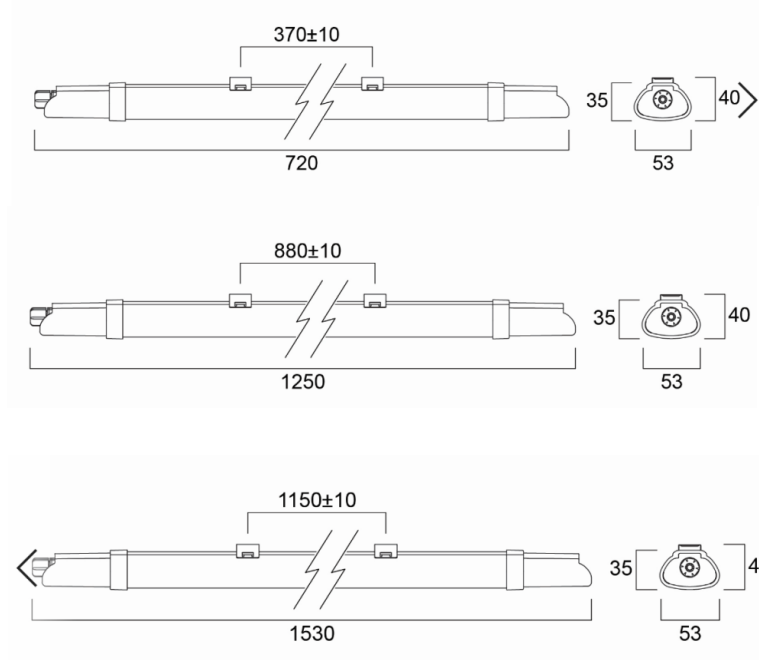

SylSplash

SylSplash on tyylikäs roiskevesi- ja pölytiivis IP65 LED-valaisin mm. autotalleihin, kodinhoitohuoneisiin sekä harrastetiloihin. Valaisin on helppo ja nopea asentaa seinään tai kattoon.

Polykarbonaattiopaalikuvun korkealaatuinen viimeistely luo vaikutelman opaalilasimateriaalista. Soveltuu hyvin asennettavaksi käytäville, auloihin, kylpyhuoneisiin ja muihin kosteisiin tiloihin.

SYLVANIA

- LED 18W, 36W ja 45W
- 1600 – 4300 lm
- Väriämpötila valkea 4000K
- Valotehokkuus 103lm/W
- Avautumiskulma 125°
- Pituudet 700 mm, 1200 mm ja 1500 mm
- IP65
- Ohjaustapa ON/OFF
- Kaapelointi 2x1,5mm² valaisimen toiseen päähän, päättyvä asennus
- Helppo ja nopea asennus vapaasti liikuteltavien asennuskiinnikkeiden avulla
- Käyttölämpötila -20- +40°C
- Elinikä 30 000 h
- Takuu 3 vuotta

Koodi	Snro	Kuvaus	Teho W	Valovirta lm	Väriämpötila K	Avautumiskulma °	Kupu
0045965	4278192	SylSplash 700mm, valkoinen	18	1600	4000	125	opaali
0045966	4278193	SylSplash 1200mm, valkoinen	36	3700	4000	125	opaali
0045967	4278194	SylSplash 1500mm, valkoinen	45	4300	4000	125	opaali