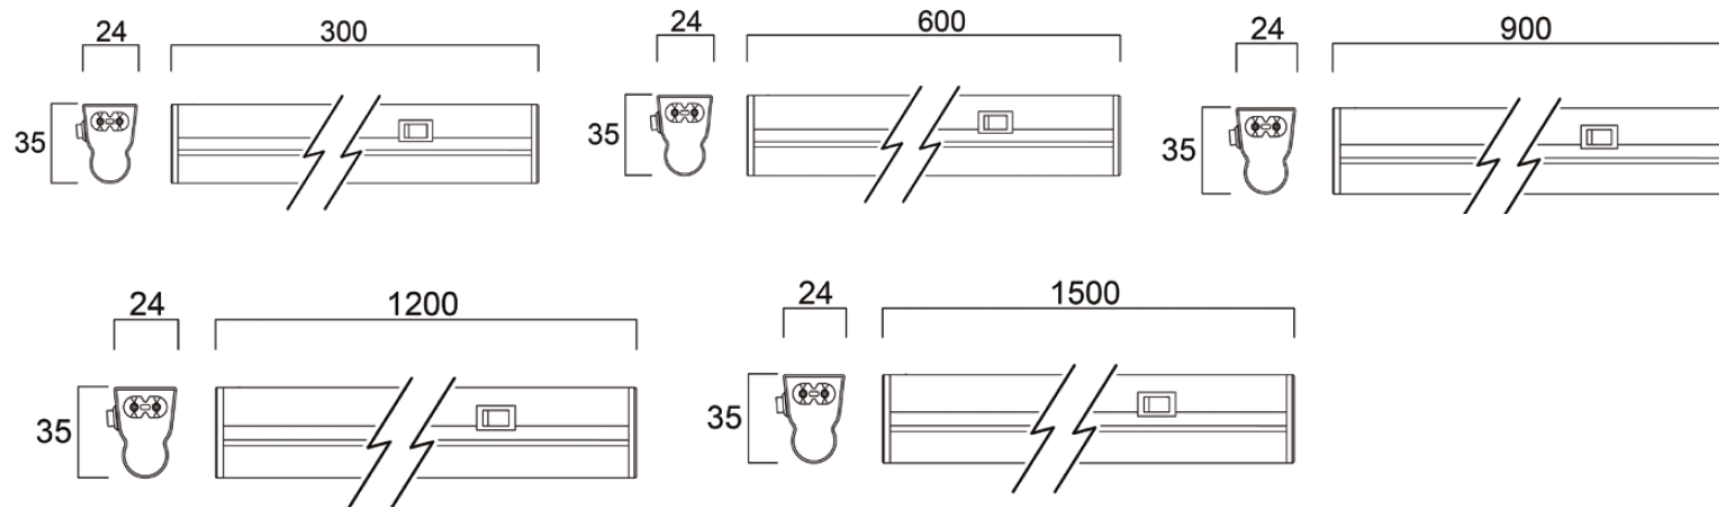

Lisätarvikkeet

- Välikaapeli 250 mm (3 kpl)
- Liitosjohto Europistotulpalla 1m
- Säädettävä asennuskiinnike
- Kiinteä asennuskiinnike

Koodi	Snro	Tuotenimi	Teho W	Valovirta lm	Valotehokkuus lm/w	Väriämpötila K	Pituus mm	Leveys mm	Korkeus mm
3000K									
0090051	4279461	SylPipe 300mm 4W 500lm 3000K valkoinen	4	500	125	3000	300	24	35
0090052	4279463	SylPipe 600mm 8W 950lm 3000K valkoinen	8	950	119	3000	600	24	35
0090053	4279465	SylPipe 900mm 11W 1300lm 3000K valkoinen	11	1300	118	3000	900	24	35
0090054	4279467	SylPipe 1200mm 15W 1800lm 3000K valkoinen	15	1800	120	3000	1200	24	35
0090055	4279469	SylPipe 1500mm 19W 2200lm 3000K valkoinen	19	2200	116	3000	1500	24	35
4000K									
0090056	4279471	SylPipe 300mm 4W 500lm 4000K valkoinen	4	500	125	4000	300	24	35
0090057	4279473	SylPipe 600mm 8W 950lm 4000K valkoinen	8	950	119	4000	600	24	35
0090058	4279475	SylPipe 900mm 11W 1300lm 4000K valkoinen	11	1300	118	4000	900	24	35
0090059	4279477	SylPipe 1200mm 15W 1800lm 4000K valkoinen	15	1800	120	4000	1200	24	35
0090060	4279479	SylPipe 1500mm 19W 2200lm 4000K valkoinen	19	2200	116	4000	1500	24	35
Lisätarvikkeet/varaosat									
0051387	4278226	SylPipe välikaapeli 250mm 3kpl							
0051389	4278227	SylPipe liitosjohto Europistotulpalla 1m							
0051390	4278228	SylPipe säädettävä asennuskiinnike							
0051391	4278229	SylPipe kiinteä asennuskiinnike							

Välikaapeli 250mm

Liitosjohto Europistotulpalla

Säädettävä asennuskiinnike

Kiinteä asennuskiinnike

SylPipe – 5 kokoa

fi.info@sylvania-lighting.com

www.sylvania.fi

www.sylvania-lighting.com