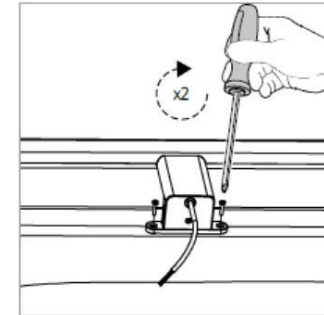

Koodi	Snro	Kuvaus	Teho W	Valovirta lm	Väriämpötila K	Ohjausvir- ta mA	Väri
0043210	4170554	SylMirror LED pyöreä 400mm	6	540	4000	25	kromi
0043213	4170555	SylMirror LED ovaali 400mm	8	560	4000	60	kromi
0043235	4170556	SylMirror LED pyöreä 400mm	6	540	3000	25	kromi
0043241	4170557	SylMirror LED ovaali 400mm	8	560	3000	60	kromi

Asennus kaapin päälle

Step 2