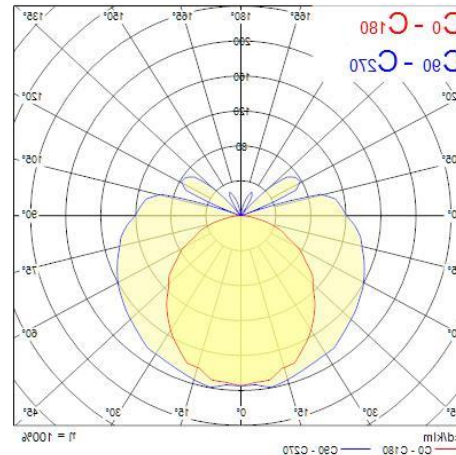

### Asennus kaapin päälle

Step 1

Step 2

Pyöreä 4000K

Ovaali 4000K

Pyöreä 3000K

Ovaali 3000K

[fi.info@sylvania-lighting.com](mailto:fi.info@sylvania-lighting.com)