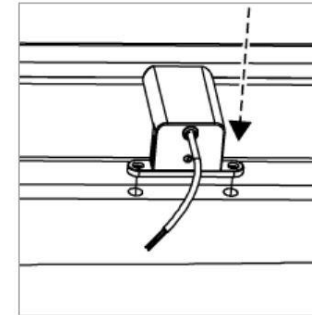

Koodi	Snro	Kuvaus	Teho W	Valovirta lm	Väriämpötila K	Ohjausvir- ta mA	Väri
0043210	4170554	SylMirror LED pyöreä 400mm	6	540	4000	25	kromi
0043213	4170555	SylMirror LED ovaali 400mm	8	560	4000	60	kromi
0043235	4170556	SylMirror LED pyöreä 400mm	6	540	3000	25	kromi
0043241	4170557	SylMirror LED ovaali 400mm	8	560	3000	60	kromi

Asennus kaapin päälle

Step 1