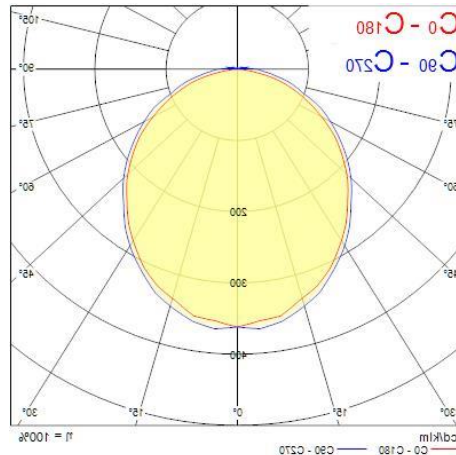

### Asennus kaapin päälle

Step 1

Step 2

Pyöreä 4000K

Ovaali 4000K

Pyöreä 3000K

Ovaali 3000K

[fi.info@sylvania-lighting.com](mailto:fi.info@sylvania-lighting.com)