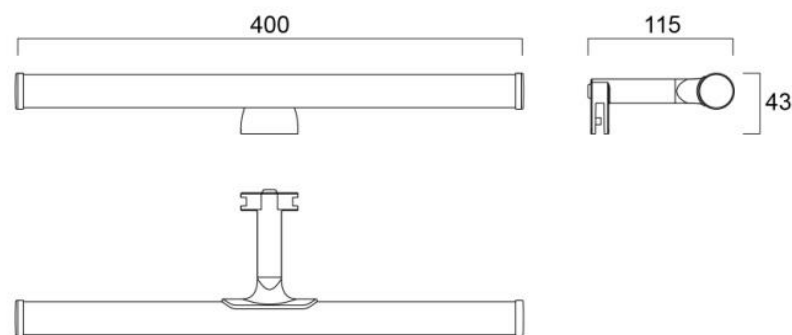

# SylMirror LED

Tyylikäs kaapin päälle asennettava valaisin. Saatavissa on kaksi eri mallia; pyöreä ja ovaali. Sopii hyvin kylpyhuoneiden, keittiöiden, aulatilojen ja käytävien kalusteisiin asennettavaksi korostusvalaisimeksi. Mahdollisuus kiinnittää kaapin yläpintaan tai pystypintaan.

Pyöreä

Ovaali

- Pinta-asennettava kaapin päälle
- LED 6W ja 8W
- 540 - 560lm
- Väriämpötilasävy lämmin valkea 3000K ja valkea 4000K
- IP44
- IK03
- Kaksi eri mallia, pyöreä ja ovaali
- Runko kromi
- Heijastin opaali
- Värintoistoindeksi CRI80
- KytKentä tehtävä erillisessä jakorasiassa, 2x1,5 mm<sup>2</sup>
- Tasainen ja miellyttävä valonjako
- Elinikä 25 000 h
- Takuu 2 vuotta

Pyöreä

Ovaali

Koodi	Snro	Kuvaus	Teho W	Valovirta lm	Väriämpötila K	Ohjausvir- ta mA	Väri
0043210	4170554	SylMirror LED pyöreä 400mm	6	540	4000	25	kromi
0043213	4170555	SylMirror LED ovaali 400mm	8	560	4000	60	kromi
0043235	4170556	SylMirror LED pyöreä 400mm	6	540	3000	25	kromi
0043241	4170557	SylMirror LED ovaali 400mm	8	560	3000	60	kromi