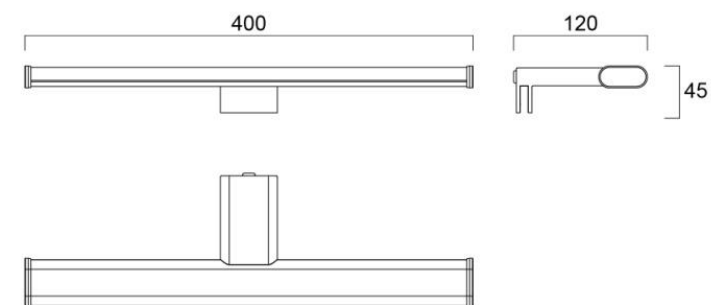

# SylMirror LED

Tyylikäs kaapin päälle asennettava valaisin. Saatavissa on kaksi eri mallia; pyöreä ja ovaali. Sopii hyvin kylpyhuoneiden, keittiöiden, aulatilojen ja käytävien kalusteisiin asennettavaksi korostusvalaisimeksi. Mahdollisuus kiinnittää kaapin yläpintaan tai pystypintaan.

Pyöreä

Ovaali

- Pinta-asennettava kaapin päälle
- LED 6W ja 8W
- 540 - 560lm
- Väriämpötilasävy lämmin valkea 3000K ja valkea 4000K
- IP44
- IK03
- Kaksi eri mallia, pyöreä ja ovaali
- Runko kromi
- Heijastin opaali
- Värintoistoindeksi CRI80
- KytKentä tehtävä erillisessä jakorasiassa, 2x1,5 mm<sup>2</sup>
- Tasainen ja miellyttävä valonjako
- Elinikä 25 000 h
- Takuu 2 vuotta

Pyöreä

Ovaali

Koodi	Snro	Kuvaus	Teho W	Valovirta lm	Väriämpötila K	Ohjausvir- ta mA	Väri
0043210	4170554	SylMirror LED pyöreä 400mm	6	540	4000	25	kromi
0043213	4170555	SylMirror LED ovaali 400mm	8	560	4000	60	kromi
0043235	4170556	SylMirror LED pyöreä 400mm	6	540	3000	25	kromi
0043241	4170557	SylMirror LED ovaali 400mm	8	560	3000	60	kromi