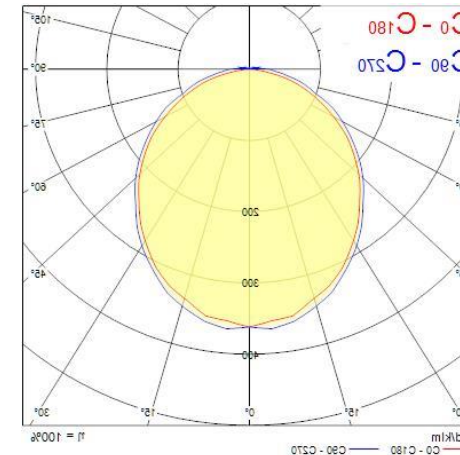

### Asennus kaapin päälle

Step 1

Step 2

Pyöreä 4000K

Ovaali 4000K

Pyöreä 3000K

Ovaali 3000K

[fi.info@sylvania-lighting.com](mailto:fi.info@sylvania-lighting.com)