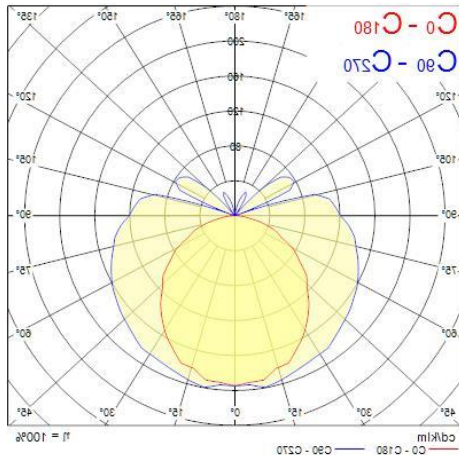

Pyöreä 4000K