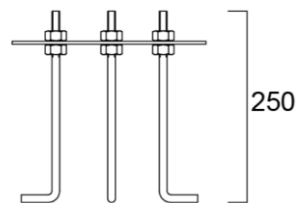

Asennusrauta betonivaluun
Tilattavissa lisätarvikkeena