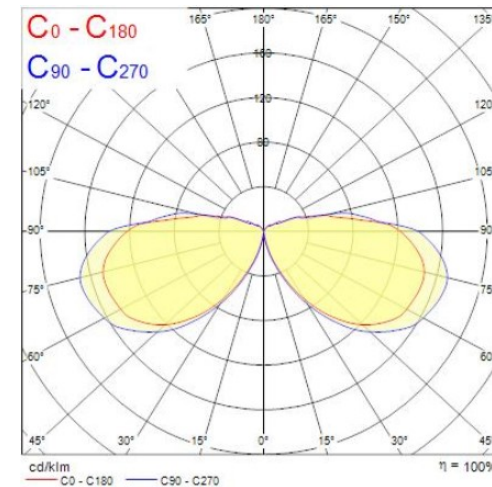

Kytkentärasia IP68
Tilattavissa lisätarvikkeena

SYLVANIA