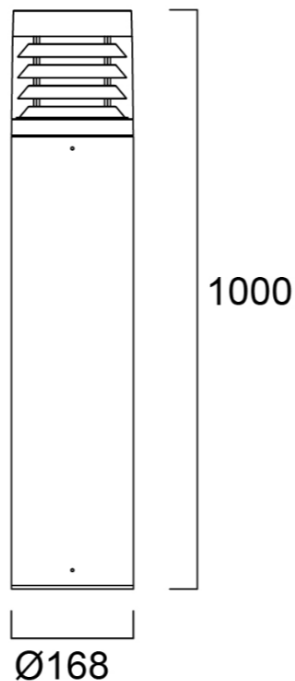

Koodi	Snro	Kuvaus	Teho W	Valovirta lm	Väriämpötila K	Väri
0047974	4579641	Start Bollard 1000mm 19W 1100lm 3000K/4000K IP65 harmaa	19	1100	3000/4000	antrasiitinharmaa RAL7016

Lisävarusteet

0047975	4579642	Start Bollard asennusrauta betonivaluun
0049081	4579517	IP68 T-haarotin 3-napainen
0049052	4579515	Kytkentärasia IP68

IP67-kytkentäliitin
sisältyy
valaisintoimitukseen