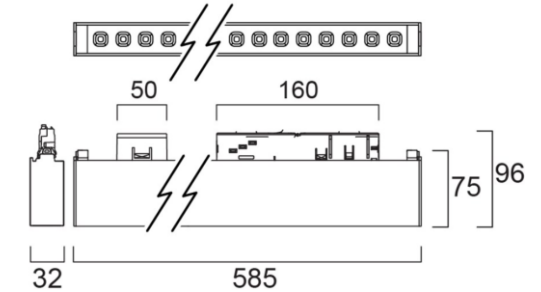

Koodi	Tuotenimi	Teho W	Valovirta lm	Valotehokkuus lm/W	Väri- lämpötila K	Ohjaustapa	Avauskulma °	Rungon väri
Raxa 600 mm								
2016443	Raxa UGR19 600 10,6W 825lm 3000K CRI95 musta	10,6	825	78	3000	ON/OFF	68	Musta
2016444	Raxa UGR19 600 10,6W 825lm 3000K CRI95 DALI musta	10,6	825	78	3000	DALI	68	Musta
2016445	Raxa UGR19 600 10,6W 825lm 3000K CRI95 valkoinen	10,6	825	78	3000	ON/OFF	68	Valkoinen
2016446	Raxa UGR19 600 10,6W 825lm 3000K CRI95 DALI valkoinen	10,6	825	78	3000	DALI	68	Valkoinen
2016471	Raxa UGR19 600 10,6W 840lm 4000K CRI95 musta	10,6	840	79	4000	ON/OFF	68	Musta
2016472	Raxa UGR19 600 10,6W 840lm 4000K CRI95 DALI musta	10,6	840	79	4000	DALI	68	Musta
2016473	Raxa UGR19 600 10,6W 840lm 4000K CRI95 valkoinen	10,6	840	79	4000	ON/OFF	68	Valkoinen
2016474	Raxa UGR19 600 10,6W 840lm 4000K CRI95 DALI valkoinen	10,6	840	79	4000	DALI	68	Valkoinen
Raxa 1500 mm								
2016447	Raxa UGR19 1500 23W 1875lm 3000K CRI90 musta	23	1875	82	3000	ON/OFF	60	Musta
2016448	Raxa UGR19 1500 23W 1875lm 3000K CRI90 DALI musta	23	1875	82	3000	DALI	60	Musta
2016449	Raxa UGR19 1500 23W 1875lm 3000K CRI90 valkoinen	23	1875	82	3000	ON/OFF	60	Valkoinen
2016450	Raxa UGR19 1500 23W 1875lm 3000K CRI90 DALI valkoinen	23	1875	82	3000	DALI	60	Valkoinen
2016475	Raxa UGR19 1500 23W 1900lm 4000K CRI90 musta	23	1900	83	4000	ON/OFF	60	Musta
2016476	Raxa UGR19 1500 23W 1900lm 4000K CRI90 DALI musta	23	1900	83	4000	DALI	60	Musta
2016477	Raxa UGR19 1500 23W 1900lm 4000K CRI90 valkoinen	23	1900	83	4000	ON/OFF	60	Valkoinen
2016478	Raxa UGR19 1500 23W 1900lm 4000K CRI90 DALI valkoinen	23	1900	83	4000	DALI	60	Valkoinen