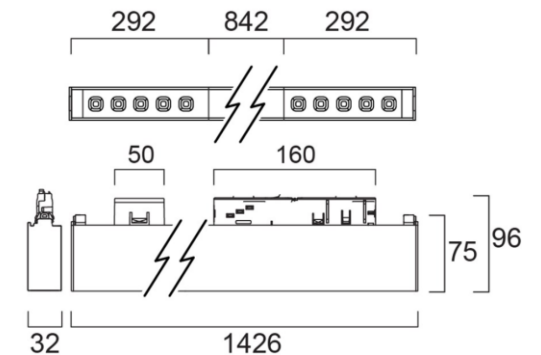

Koodi	Tuotenimi	Teho W	Valovirta lm	Valotehokkuus lm/W	Väri- lämpötila K	Ohjaustapa	Avauskulma °	Rungon väri
Raxa 600 mm								
2016443	Raxa UGR19 600 10,6W 825lm 3000K CRI95 musta	10,6	825	78	3000	ON/OFF	68	Musta
2016444	Raxa UGR19 600 10,6W 825lm 3000K CRI95 DALI musta	10,6	825	78	3000	DALI	68	Musta
2016445	Raxa UGR19 600 10,6W 825lm 3000K CRI95 valkoinen	10,6	825	78	3000	ON/OFF	68	Valkoinen
2016446	Raxa UGR19 600 10,6W 825lm 3000K CRI95 DALI valkoinen	10,6	825	78	3000	DALI	68	Valkoinen
2016471	Raxa UGR19 600 10,6W 840lm 4000K CRI95 musta	10,6	840	79	4000	ON/OFF	68	Musta
2016472	Raxa UGR19 600 10,6W 840lm 4000K CRI95 DALI musta	10,6	840	79	4000	DALI	68	Musta
2016473	Raxa UGR19 600 10,6W 840lm 4000K CRI95 valkoinen	10,6	840	79	4000	ON/OFF	68	Valkoinen
2016474	Raxa UGR19 600 10,6W 840lm 4000K CRI95 DALI valkoinen	10,6	840	79	4000	DALI	68	Valkoinen
Raxa 1500 mm								
2016447	Raxa UGR19 1500 23W 1875lm 3000K CRI90 musta	23	1875	82	3000	ON/OFF	60	Musta
2016448	Raxa UGR19 1500 23W 1875lm 3000K CRI90 DALI musta	23	1875	82	3000	DALI	60	Musta
2016449	Raxa UGR19 1500 23W 1875lm 3000K CRI90 valkoinen	23	1875	82	3000	ON/OFF	60	Valkoinen
2016450	Raxa UGR19 1500 23W 1875lm 3000K CRI90 DALI valkoinen	23	1875	82	3000	DALI	60	Valkoinen
2016475	Raxa UGR19 1500 23W 1900lm 4000K CRI90 musta	23	1900	83	4000	ON/OFF	60	Musta
2016476	Raxa UGR19 1500 23W 1900lm 4000K CRI90 DALI musta	23	1900	83	4000	DALI	60	Musta
2016477	Raxa UGR19 1500 23W 1900lm 4000K CRI90 valkoinen	23	1900	83	4000	ON/OFF	60	Valkoinen
2016478	Raxa UGR19 1500 23W 1900lm 4000K CRI90 DALI valkoinen	23	1900	83	4000	DALI	60	Valkoinen