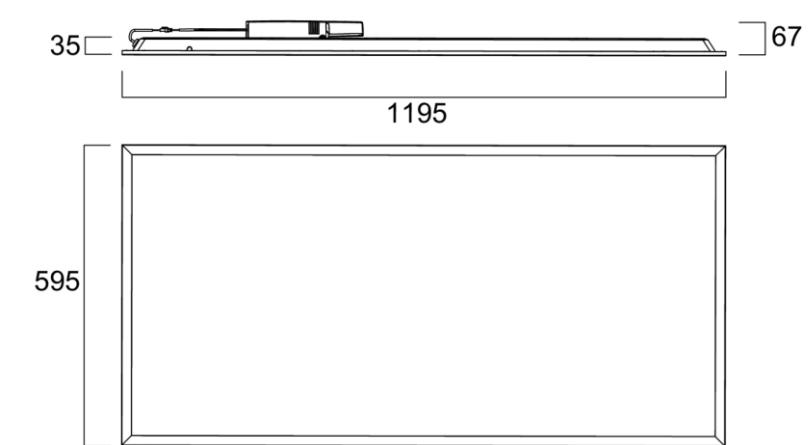

1200x600 Multipower