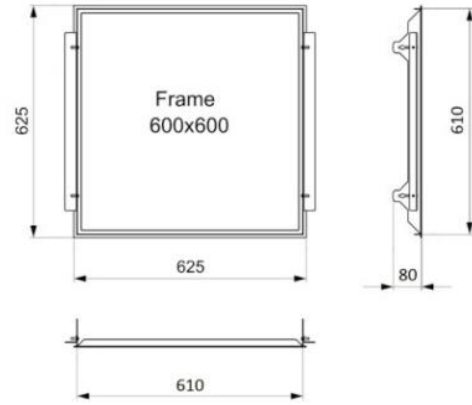

Lisätarvikkeet

Asennuskehys kipsilevykattoon 600x600

Asennuskehys kipsilevykattoon 300x1200

Vaijeriripustussarja

Pinta-asennuskehys 600x600x70 mm

Pinta-asennuskehys 1200x300x70 mm

Pinta-asennuskehys 1200x600x70 mm