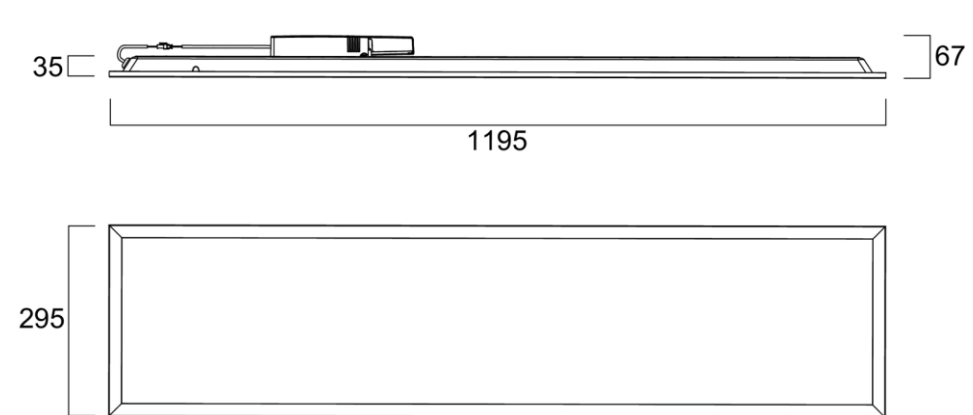

Lisätarvikkeet

Asennuskehys kipsilevykattoon 600x600

Asennuskehys kipsilevykattoon 300x1200

Vaijeriripustussarja

Pinta-asennuskehys 600x600x70 mm

Pinta-asennuskehys 1200x300x70 mm

Pinta-asennuskehys 1200x600x70 mm

Turvavaloyksikkö

600x600mm DALI

1200x600 DALI

1200x300 DALI

600x600mm Multipower

1200x600 Multipower

1200x300 Multipower

fi.info@sylvania-lighting.com