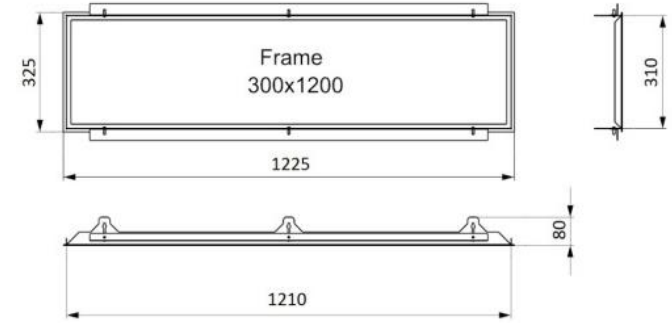

Lisätarvikkeet

Asennuskehys kipsilevykattoon 600x600

Asennuskehys kipsilevykattoon 300x1200

Vaijeriripustussarja

Pinta-asennuskehys 600x600x70 mm

Pinta-asennuskehys 1200x300x70 mm

Pinta-asennuskehys 1200x600x70 mm