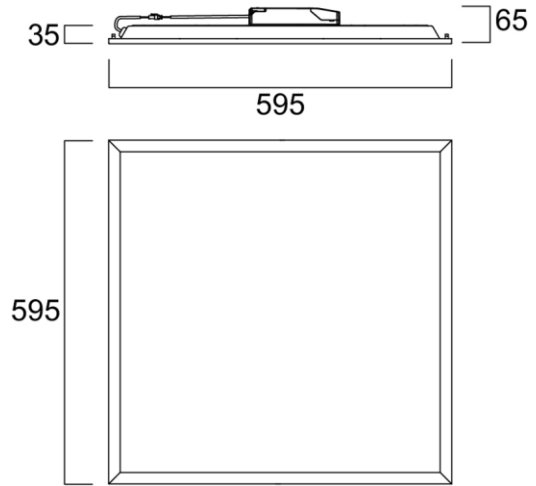

Turvavaloyksikkö

600x600mm DALI