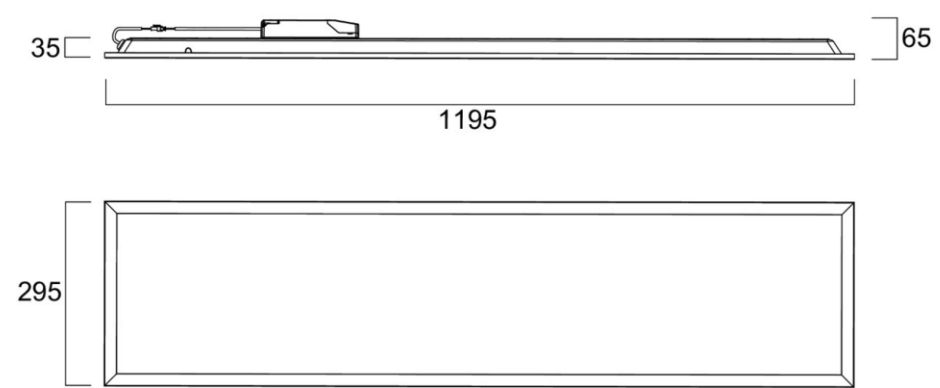

Lisätarvikkeet

Asennuskehys kipsilevykattoon 600x600

Asennuskehys kipsilevykattoon 300x1200

Vaijeriripustussarja

Pinta-asennuskehys 600x600x70 mm

Pinta-asennuskehys 1200x300x70 mm

Pinta-asennuskehys 1200x600x70 mm

Turvavaloyksikkö

600x600mm DALI

1200x600 DALI

1200x300 DALI

600x600mm Multipower

1200x600 Multipower

1200x300 Multipower

fi.info@sylvania-lighting.com