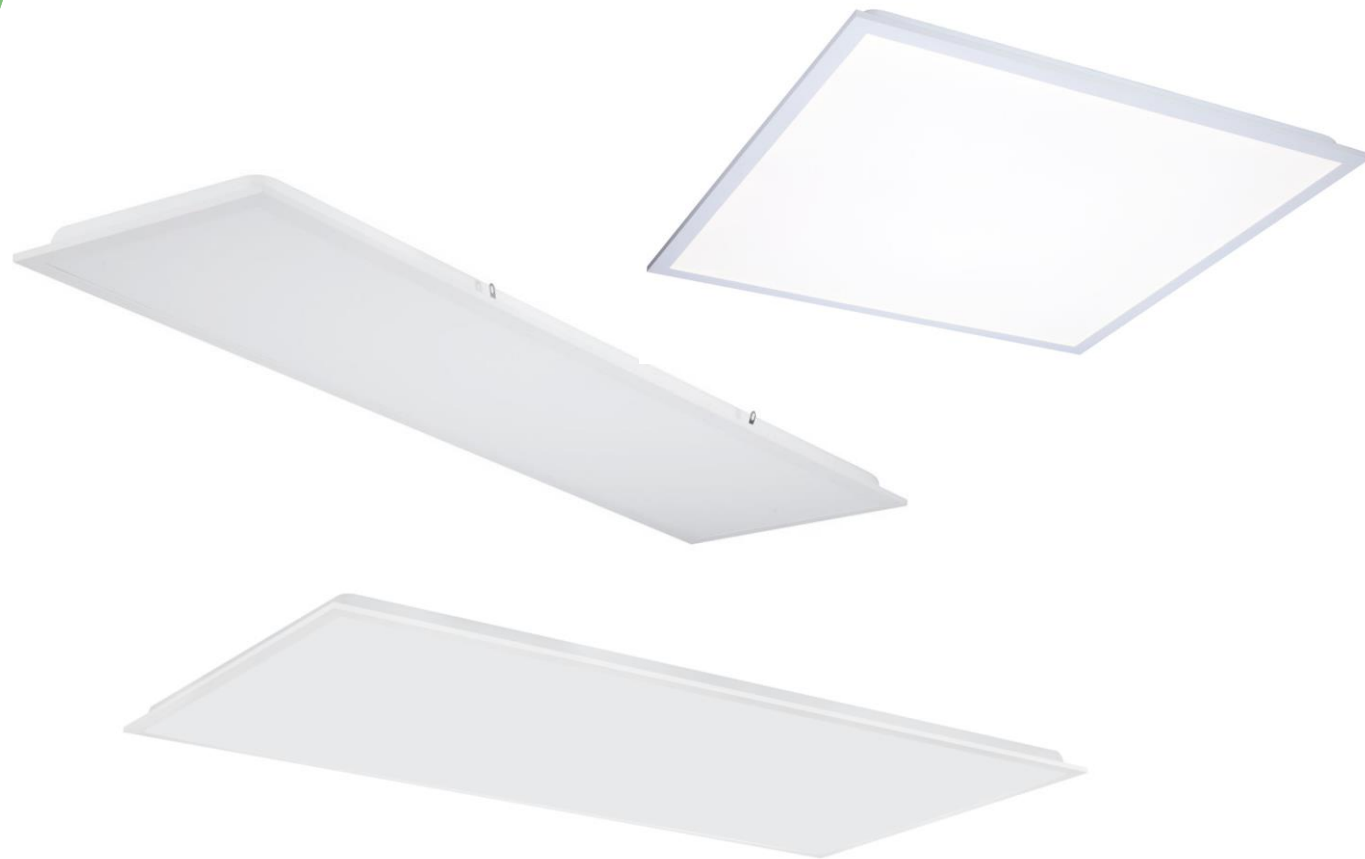

Quantum

Erittäin tehokas A-luokan paneelivalaisin

Valotehokas LED-paneelisarja uppoasennukseen. Valotehokkuus jopa 161 lm/W. Valaisimen kotelointiluokka alapuolelta IP54.

Kolme kokoa:

600x600 mm

1200x300 mm

1200x600 mm

Quantum-valaisimessa on mikroprismahäikäisysoja ja matala UGR19 häikäisyarvo. Tehokas paneelivalaisin sopii erityisesti toimisto-, koulu- ja sairaalavalaisuuteen. Multipower- ja DALI-2/Switch-DIM -mallit.

SYLVANIA

Quantum

- 28–35W
- 4300–6000 lm
- Valotehokkuus jopa 161 lm/W
- UGR19 Mikroprisma
- MacAdam SDCM<3
- Värilämpötila 3000K tai 4000K
- Ohjaustavat Multipower ja DALI-2/Switch-DIM
- Värintoisto CRI80 ja CRI90
- 600x600 mm, 1200x300 mm ja 1200x600 mm
- Ohut 35 mm:n rakenne (ilman LED-ohjainta)
- Valkoinen RAL 9003
- Kotelointiluokka IP54/IP20 (IP54 suljetussa alakattorakenteessa)
- Vakiona uppoasennus T-listan päälle
- Asennustavat lisätarvikkeilla: uppoasennus levykattoon, pinta- ja ripustusasennus
- Integroitu ketjutuskotelo (LILO) soveltuu MMJ:n kytkentään
- Ketjutus:
 - 3 x 2,5 mm² (Multipower)
 - 5 x 2,5 mm² (DALI)
- Turvavaijerit 2 kpl lisäosina paketissa
- Pikaliitin LED-ohjaimen ja paneelin välillä
- Pitkä käyttöikä 105 000 h L80
- Takuu 5 vuotta