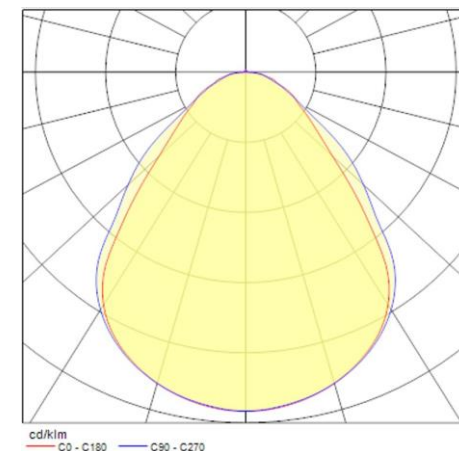

SYLVANIA

Quantum

- 28–35W
- 4300–6000 lm
- Valotehokkuus jopa 161 lm/W
- UGR19 Mikroprisma
- MacAdam SDCM<3
- Värilämpötila 3000K tai 4000K
- Ohjaustavat Multipower ja DALI-2/Switch-DIM
- Värintoisto CRI80 ja CRI90
- 600x600 mm, 1200x300 mm ja 1200x600 mm
- Ohut 35 mm:n rakenne (ilman LED-ohjainta)
- Valkoinen RAL 9003
- Kotelointiluokka IP54/IP20 (IP54 suljetussa alakattorakenteessa)
- Vakiona uppoasennus T-listan päälle
- Asennustavat lisätarvikkeilla: uppoasennus levykattoon, pinta- ja ripustusasennus
- Integroitu ketjutuskotelo (LILO) soveltuu MMJ:n kytkentään
- Ketjutus:
 - 3 x 2,5 mm² (Multipower)
 - 5 x 2,5 mm² (DALI)
- Turvavaijerit 2 kpl lisäosina paketissa
- Pikaliitin LED-ohjaimen ja paneelin välillä
- Pitkä käyttöikä 105 000 h L80
- Takuu 5 vuotta