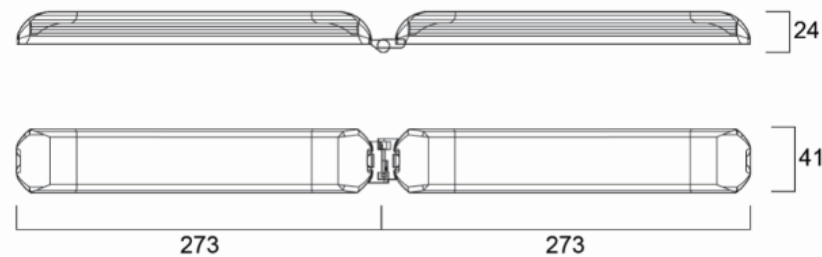

Lisätarvikkeet

Asennuskehys kipsilevykattoon 300x1200

Pinta-asennuskehys 600x600x70 mm