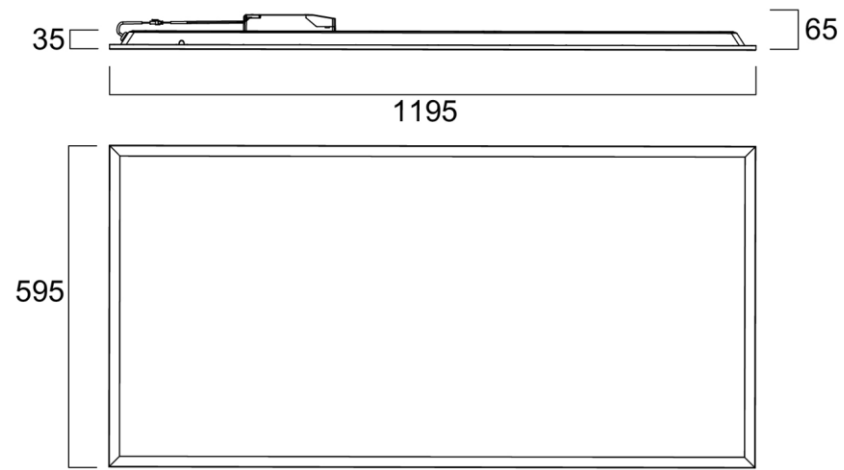

1200x600 DALI