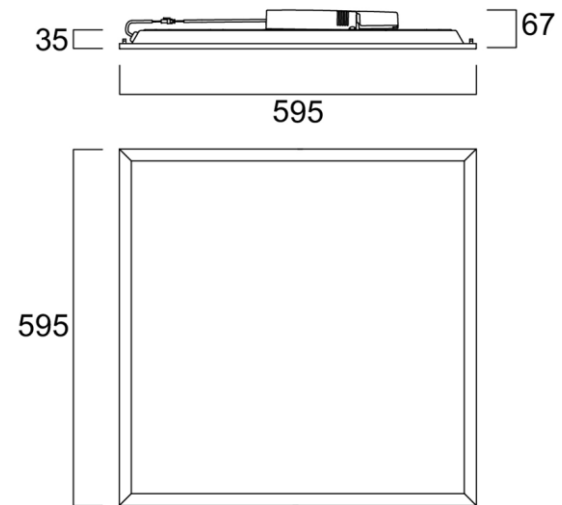

Lisätarvikkeet

Asennuskehys kipsilevykattoon 600x600

Asennuskehys kipsilevykattoon 300x1200

Vaijeriripustussarja

Pinta-asennuskehys 600x600x70 mm

Pinta-asennuskehys 1200x300x70 mm

Pinta-asennuskehys 1200x600x70 mm

Turvavaloyksikkö

600x600mm DALI

1200x600 DALI

1200x300 DALI

600x600mm Multipower

1200x600 Multipower

1200x300 Multipower

fi.info@sylvania-lighting.com