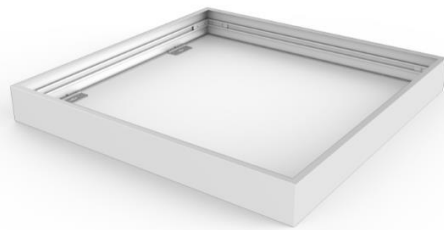

1200x600 mm

Quantum-valaisimessa on mikroprismahäikäisysoja ja matala UGR19 häikäisyarvo. Tehokas paneelivalaisin sopii erityisesti toimisto-, koulu- ja sairaalavalaisuuteen. Multipower- ja DALI-2/Switch-DIM -mallit.

SYLVANIA

Quantum

- 28–35W
- 4300–6000 lm
- Valotehokkuus jopa 161 lm/W
- UGR19 Mikroprisma
- MacAdam SDCM<3
- Värilämpötila 3000K tai 4000K
- Ohjaustavat Multipower ja DALI-2/Switch-DIM
- Värintoisto CRI80 ja CRI90
- 600x600 mm, 1200x300 mm ja 1200x600 mm
- Ohut 35 mm:n rakenne (ilman LED-ohjainta)
- Valkoinen RAL 9003
- Kotelointiluokka IP54/IP20 (IP54 suljetussa alakattorakenteessa)
- Vakiona uppoasennus T-listan päälle
- Asennustavat lisätarvikkeilla: uppoasennus levykattoon, pinta- ja ripustusasennus
- Integroitu ketjutuskotelo (LILO) soveltuu MMJ:n kytkentään
- Ketjutus:
 - 3 x 2,5 mm² (Multipower)
 - 5 x 2,5 mm² (DALI)
- Turvavaijerit 2 kpl lisäosina paketissa
- Pikaliitin LED-ohjaimen ja paneelin välillä
- Pitkä käyttöikä 105 000 h L80
- Takuu 5 vuotta

Lisätarvikkeet

Asennuskehys kipsilevykattoon 600x600

Asennuskehys kipsilevykattoon 300x1200

Vaijeriripustussarja

Pinta-asennuskehys 600x600x70 mm

Pinta-asennuskehys 1200x300x70 mm

Pinta-asennuskehys 1200x600x70 mm