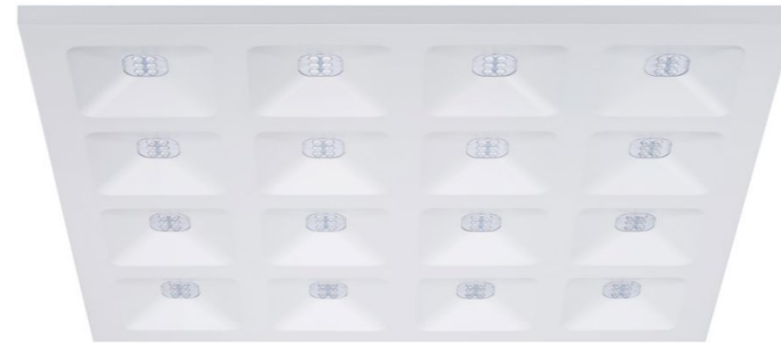

Quadro 600x600

uppo- pinta- ja ripustusasennus

Ainutlaatuinen arkkitehtoninen LED-paneeli erittäin matalalla kiusahäikäisyyllä UGR<16 tiloihin, joissa valonlaadulla on suuri merkitys.

Quadro on varustettu MMJ-ketjutukseen soveltuvalla LiLo-kytkentärasialla.

Quadro ripustusasennetaan vaijeriripustussarjalla ja pinta-asennetaan asennuskehysellä. Asennustarvikkeet tilattava erikseen. Quadro sopii myös uppoasennukseen.

Quadro on ihanteellinen toimisto-, kokous- ja kouluvalaistukseen sekä käytävien ja aulatilojen yleisvalaistukseen. Saatavissa DALI/Switch-DIM, SylSmart Connected sekä Multipower-malli, jossa valaisimen tehoa (W) ja valovirtaa (lm) voidaan vaihtaa helposti DIP-kytkimellä.

SYLVANIA

- Uppoasennettava
- Pinta-asennettava, lisätarvikkeena tilattavissa pinta-asennuskehys
- Ripustusasennettava, lisätarvikkeena tilattavissa vaijeriripustussarja
- Energiatehokkuus max 153 lm/W
- Multipower 15 – 34W, 2100 – 4650 lm
- DALI/Switch-DIM 34W 4500 lm ja 34W 4650 lm
- SylSmart Connected 35W 4650 lm 4000K
- UGR16 häikäisyarvon täyttävä LED-moduulivalaisin
- Avautumiskulma 75°
- Väriämpötilat 3000K ja 4000K
- IP40/IK08
- 600x600 mm
- Väri valkoinen RAL9003
- Multipower-versiossa valaisimen tehoa (W) ja valovirtaa (lm) voi vaihtaa helposti DIP-kytkimellä (8 vaihtoehtoa)
- Ketjutus: Multipower 3x2,5 mm², DALI/Switch-DIM 5x2,5 mm²
- Lisävarusteena tilattavissa erillinen turvavaloyksikkö
- Pitkä elinikä 100 000 h L70
- Takuu 5 vuotta