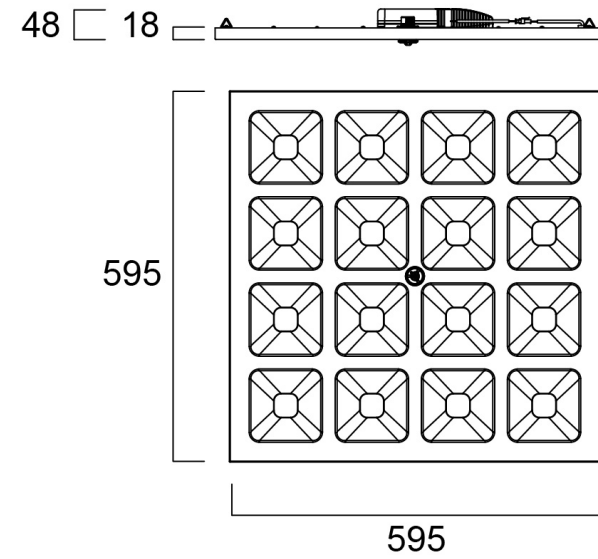

Turvaloyksiköt

0046600	4278349	Turvaloyksikkö manuaalitestaus 6V-55V
0046601	4278351	Turvaloyksikkö SELF TEST/DALI -monitorointi 6V-55V

Turvaloyksikkö

Vaijeriripustussarja

Asennuskehys kipsilevykattoon 600x600