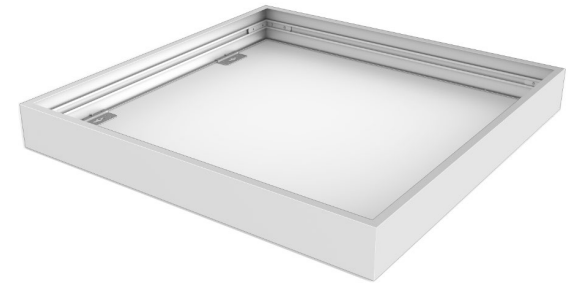

Pinta-asennuskehys 600x600