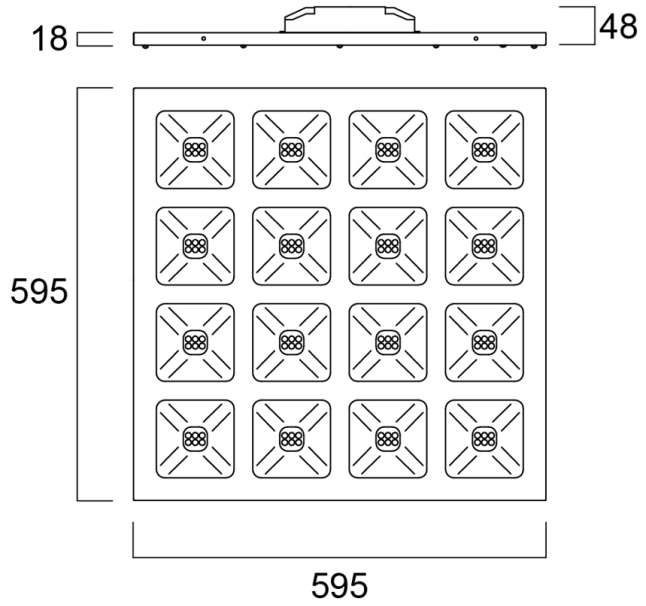

Turvaloyksiköt

0046600	4278349	Turvaloyksikkö manuaalitestaus 6V-55V
0046601	4278351	Turvaloyksikkö SELF TEST/DALI -monitorointi 6V-55V

Turvaloyksikkö

Vaijeriripustussarja

Asennuskehys kipsilevykattoon 600x600