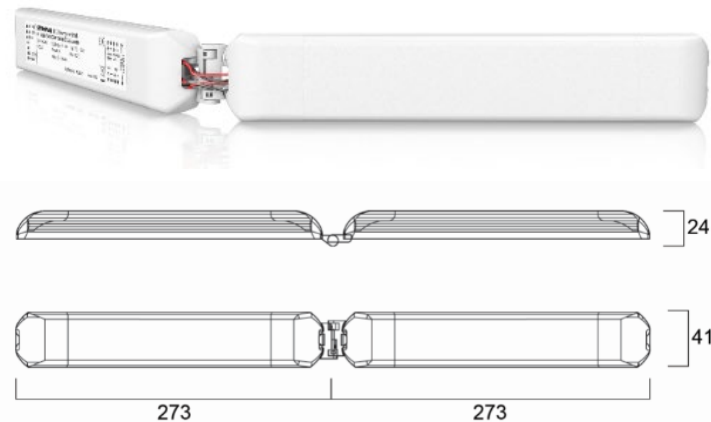

Koodi	Snro	Kuvaus	Teho W	Valovirta lm	Väriämpötila K	Valotehokkuus lm/W	Ohjaustapa
Huom! Vaijeriripustussarja / pinta-asennuskehys tilattava erikseen							
0044700	4279447	Quadro 600 34W 2100-4500lm 3000K UGR16 Multipower valkoinen	15-34	2100-4500	3000	Max 140	Multipower ON/OFF
0044701	4279445	Quadro 600 34W 2300-4650lm 4000K UGR16 Multipower valkoinen	15-34	2300-4650	4000	Max 153	Multipower ON/OFF
0044702	4279451	Quadro 600 34W 4450lm 3000K UGR16 DALI/Switch-DIM valkoinen	34	4650	3000	140	DALI/Switch-DIM
0044703	4279449	Quadro 600 34W 4650lm 4000K UGR16 DALI/Switch-DIM valkoinen	34	4500	4000	153	DALI/Switch-DIM
0044713	4170583	Quadro 600 35W 4650lm 4000K UGR16 SylSmart Connected valkoinen	35	4650	4000	133	SylSmart Connected

Asennustarvikkeet

0047517	4274380	Vaijeriripustussarja, sisältää 2 kpl vaijereita kiinnikkeineen.
0047197	4278312	Pinta-asennuskehys 600 x 600 x 70 mm
0047416	4271390	Asennuskehys 600 x 600 mm kipsilevykattoon

Turvaloyksiköt

0046600	4278349	Turvaloyksikkö manuaalitestaus 6V-55V
0046601	4278351	Turvaloyksikkö SELF TEST/DALI -monitorointi 6V-55V

Turvaloyksikkö