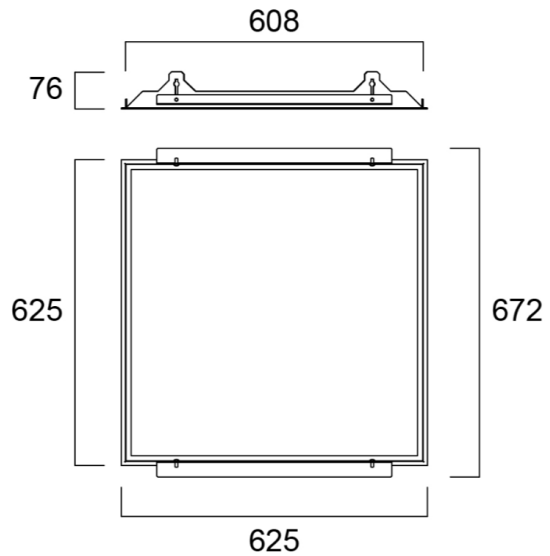

Asennuskehys kipsilevykattoon 600x600

Pinta-asennuskehys 600x600