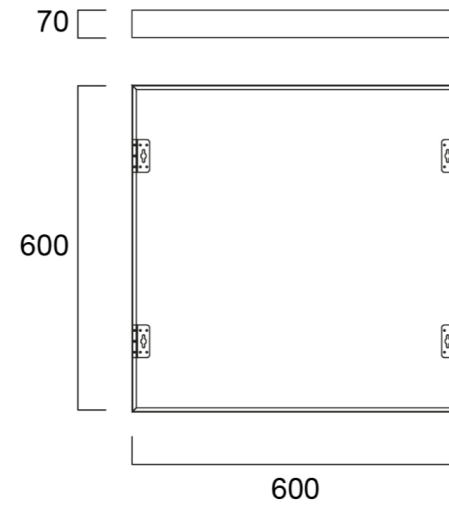

Pinta-asennuskehys 600x600