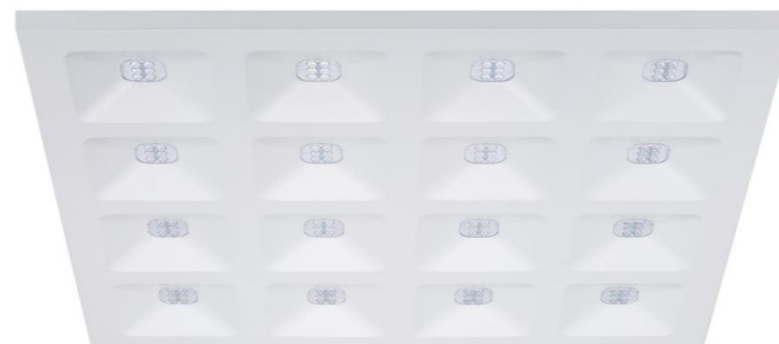

Quadro 600x600

uppo- pinta- ja ripustusasennus

Ainutlaatuinen arkkitehtoninen LED-paneeli erittäin matalalla kiusahäikäisyyllä UGR<16 tiloihin, joissa valonlaadulla on suuri merkitys.

Quadro on varustettu MMJ-ketjutukseen soveltuvalla LiLo-kytkentärasialla.

Quadro ripustusasennetaan vaijeriripustussarjalla ja pinta-asennetaan asennuskehysellä. Asennustarvikkeet tilattava erikseen. Quadro sopii myös uppoasennukseen.

Quadro on ihanteellinen toimisto-, kokous- ja kouluvalaistukseen sekä käytävien ja aulatilojen yleisvalaistukseen. Saatavissa DALI/Switch-DIM ja Multipower-malli, jossa valaisimen tehoa (W) ja valovirtaa (lm) voidaan vaihtaa helposti DIP-kytkimellä.

SYLVANIA

- Uppoasennettava
- Pinta-asennettava, lisätarvikkeena tilattavissa pinta-asennuskehys
- Ripustusasennettava, lisätarvikkeena tilattavissa vaijeriripustussarja
- Energiatehokkuus max 153 lm/W
- Multipower 15 – 34W, 2100 – 4650 lm
- DALI/Switch-DIM 34W 4500 lm ja 34W 4650 lm
- UGR16 häikäisyarvon täyttävä LED-moduulivalaisin
- Avautumiskulma 75°
- Väriämpötilat 3000K ja 4000K
- IP40/IK08
- 600x600 mm
- Väri valkoinen RAL9003
- Multipower-versiossa valaisimen tehoa (W) ja valovirtaa (lm) voi vaihtaa helposti DIP-kytkimellä (8 vaihtoehtoa)
- Ketjutus: Multipower 3x2,5 mm², DALI/Switch-DIM 5x2,5 mm²
- Lisävarusteena tilattavissa erillinen turvaloyksikkö
- Pitkä elinikä 100 000 h L70
- Takuu 5 vuotta