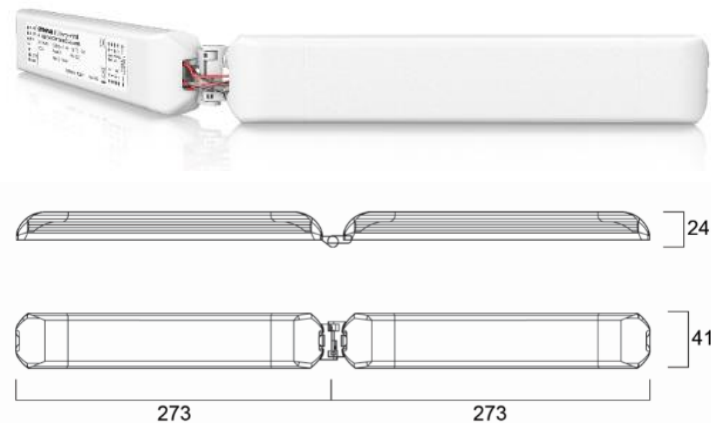

Koodi	Snro	Kuvaus	Teho W	Valovirta lm	Väriämpötila K	Valotehokkuus lm/W	Ohjaustapa
Huom! Vaijeriripustussarja / pinta-asennuskehys tilattava erikseen							
0044700	4279447	Quadro 600 34W 2100-4500lm 3000K UGR16 Multipower valkoinen	15-34	2100-4500	3 000	Max 140	Multipower ON/OFF
0044701	4279445	Quadro 600 34W 2300-4650lm 4000K UGR16 Multipower valkoinen	15-34	2300-4650	4 000	Max 153	Multipower ON/OFF
0044702	4279451	Quadro 600 34W 4450lm 3000K UGR16 DALI/Switch-DIM valkoinen	34	4 650	3 000	Max 140	DALI/Switch-DIM
0044703	4279449	Quadro 600 34W 4650lm 4000K UGR16 DALI/Switch-DIM valkoinen	34	4 500	4 000	Max 153	DALI/Switch-DIM

Asennustarvikkeet

0047517 4274380 Vaijeriripustussarja, sisältää 2 kpl vaijereita kiinnikkeineen.

0047197 4278312 Pinta-asennuskehys 600 x 600 x 70 mm

0047416 4271390 Asennuskehys 600 x 600 mm kipsilevykattoon

Turvavaloyksiköt

0046600 4278349 Turvavaloyksikkö manuaalitestaus 6V-55V

0046601 4278351 Turvavaloyksikkö SELF TEST/DALI -monitorointi 6V-55V

Turvavaloyksikkö