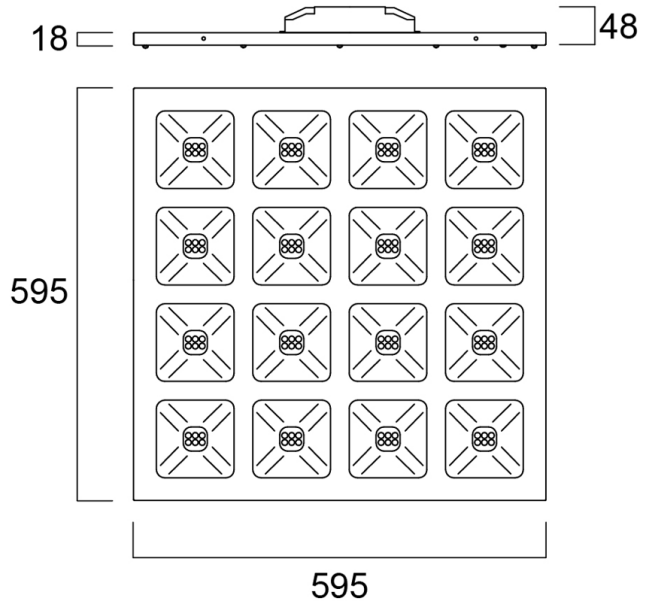

Turvavaloyksiköt

0046600 4278349 Turvavaloyksikkö manuaalitestaus 6V-55V

0046601 4278351 Turvavaloyksikkö SELF TEST/DALI -monitorointi 6V-55V

Turvavaloyksikkö

Vaijeriripustussarja

Asennuskehys kipsilevykattoon 600x600