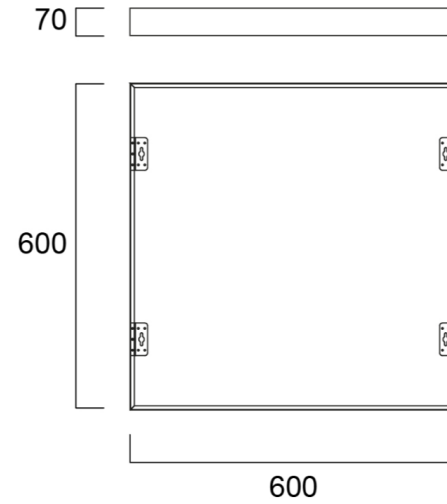

Pinta-asennuskehys 600x600

DIP-kytkimen toiminta Multipower-valaisimessa

	ON	ON	ON		0044701	0044700
	1	2	3	Power [W]	4000K [lm]	3000K [lm]
●	●	●	●	34	4650	4500
○	●	●	●	32	4500	4250
●	○	●	●	30	4250	3950
○	○	●	●	27	3950	3650
●	●	○	○	24	3500	3300
○	●	○	○	21	3150	2950
●	○	○	○	18	2750	2500
○	○	○	○	15	2300	2100