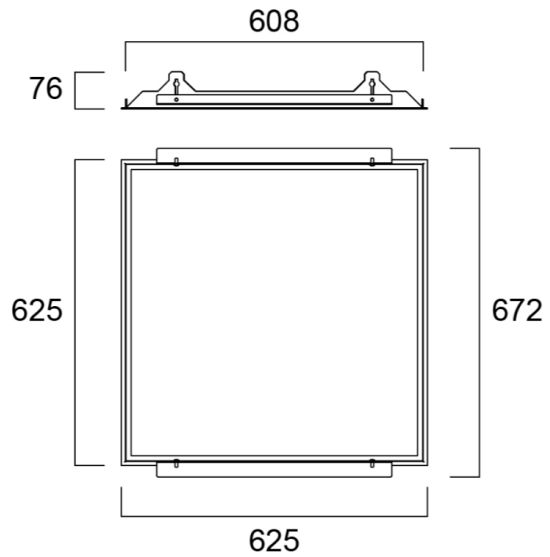

Asennuskehys kipsilevykattoon 600x600