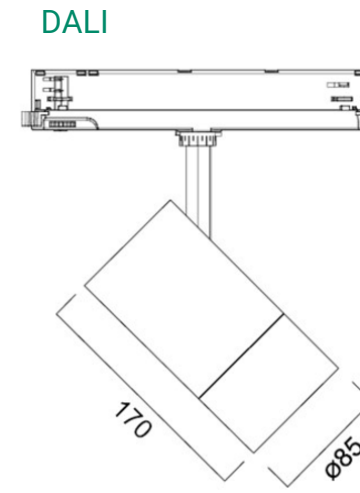

Koodi	Snro	Kuvaus	Teho W	Valovirta lm	Väriämpötila K	Avautumiskulma	Väri
0004520	4279619	Pixo Zoom 25W 2100lm 17°- 60° 2700/3000/4000K Multipower	25	2100	2700/3000/4000K	17°- 60°	Valkoinen
0004521	4279621	Pixo Zoom 25W 2100lm 17°- 60° 2700/3000/4000K Multipower	25	2100	2700/3000/4000K	17°- 60°	Musta
0004522	4279623	Pixo Zoom 24W 1850lm 17°- 60° 2700/3000/4000K DALI	24	1850	2700/3000/4000K	17°- 60°	Valkoinen
0004523	4279625	Pixo Zoom 24W 1850lm 17°- 60° 2700/3000/4000K DALI	24	1850	2700/3000/4000K	17°- 60°	Musta

Multipower-tehonsäätö:
12W (300mA)
18W (450mA)
25W (600mA Max).