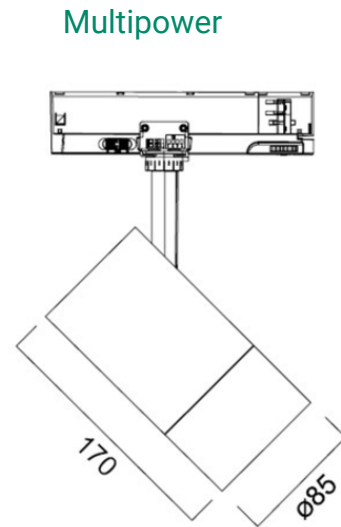

Koodi	Snro	Kuvaus	Teho W	Valovirta lm	Väriämpötila K	Avautumiskulma	Väri
0004520	4279619	Pixo Zoom 25W 2100lm 17°- 60° 2700/3000/4000K Multipower	25	2100	2700/3000/4000K	17°- 60°	Valkoinen
0004521	4279621	Pixo Zoom 25W 2100lm 17°- 60° 2700/3000/4000K Multipower	25	2100	2700/3000/4000K	17°- 60°	Musta
0004522	4279623	Pixo Zoom 24W 1850lm 17°- 60° 2700/3000/4000K DALI	24	1850	2700/3000/4000K	17°- 60°	Valkoinen
0004523	4279625	Pixo Zoom 24W 1850lm 17°- 60° 2700/3000/4000K DALI	24	1850	2700/3000/4000K	17°- 60°	Musta

Multipower-tehonsäätö:
12W (300mA)
18W (450mA)
25W (600mA Max).