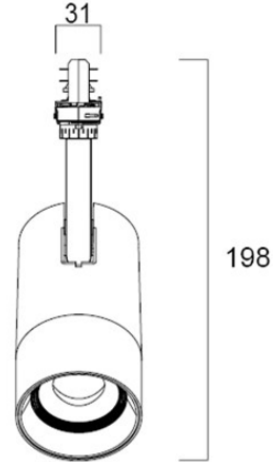

Koodi	Snro	Kuvaus	Teho W	Valovirta lm	Väriämpötila K	Avautumiskulma	Väri
0004520	4279619	Pixo Zoom 25W 2100lm 17°- 60° 2700/3000/4000K Multipower	25	2100	2700/3000/4000K	17°- 60°	Valkoinen
0004521	4279621	Pixo Zoom 25W 2100lm 17°- 60° 2700/3000/4000K Multipower	25	2100	2700/3000/4000K	17°- 60°	Musta
0004522	4279623	Pixo Zoom 24W 1850lm 17°- 60° 2700/3000/4000K DALI	24	1850	2700/3000/4000K	17°- 60°	Valkoinen
0004523	4279625	Pixo Zoom 24W 1850lm 17°- 60° 2700/3000/4000K DALI	24	1850	2700/3000/4000K	17°- 60°	Musta

Multipower-tehonsäätö:
12W (300mA)
18W (450mA)
25W (600mA Max).