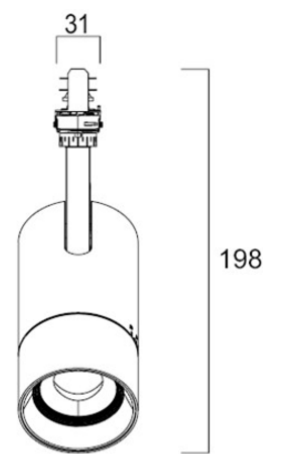

Koodi	Snro	Kuvaus	Teho W	Valovirta lm	Väriämpötila K	Avautumiskulma	Väri
0004520	4279619	Pixo Zoom 25W 2100lm 17°- 60° 2700/3000/4000K Multipower	25	2100	2700/3000/4000K	17°- 60°	Valkoinen
0004521	4279621	Pixo Zoom 25W 2100lm 17°- 60° 2700/3000/4000K Multipower	25	2100	2700/3000/4000K	17°- 60°	Musta
0004522	4279623	Pixo Zoom 24W 1850lm 17°- 60° 2700/3000/4000K DALI	24	1850	2700/3000/4000K	17°- 60°	Valkoinen
0004523	4279625	Pixo Zoom 24W 1850lm 17°- 60° 2700/3000/4000K DALI	24	1850	2700/3000/4000K	17°- 60°	Musta

Multipower-tehonsäätö:
12W (300mA)
18W (450mA)
25W (600mA Max).