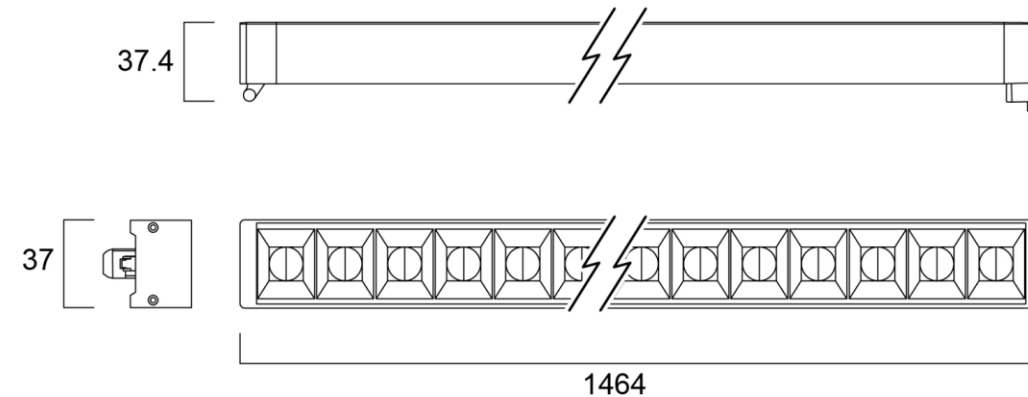

Pixo Line tilausohje

1  Box 1 : Choose your light module

2  Box 2 : Combine with suitable driver

Valaisinyksikkö

Mikroprismaoptiikka 90°

Valaisinyksikkö

UGR19 alumiinioptiikka 70°

Liitännälaite