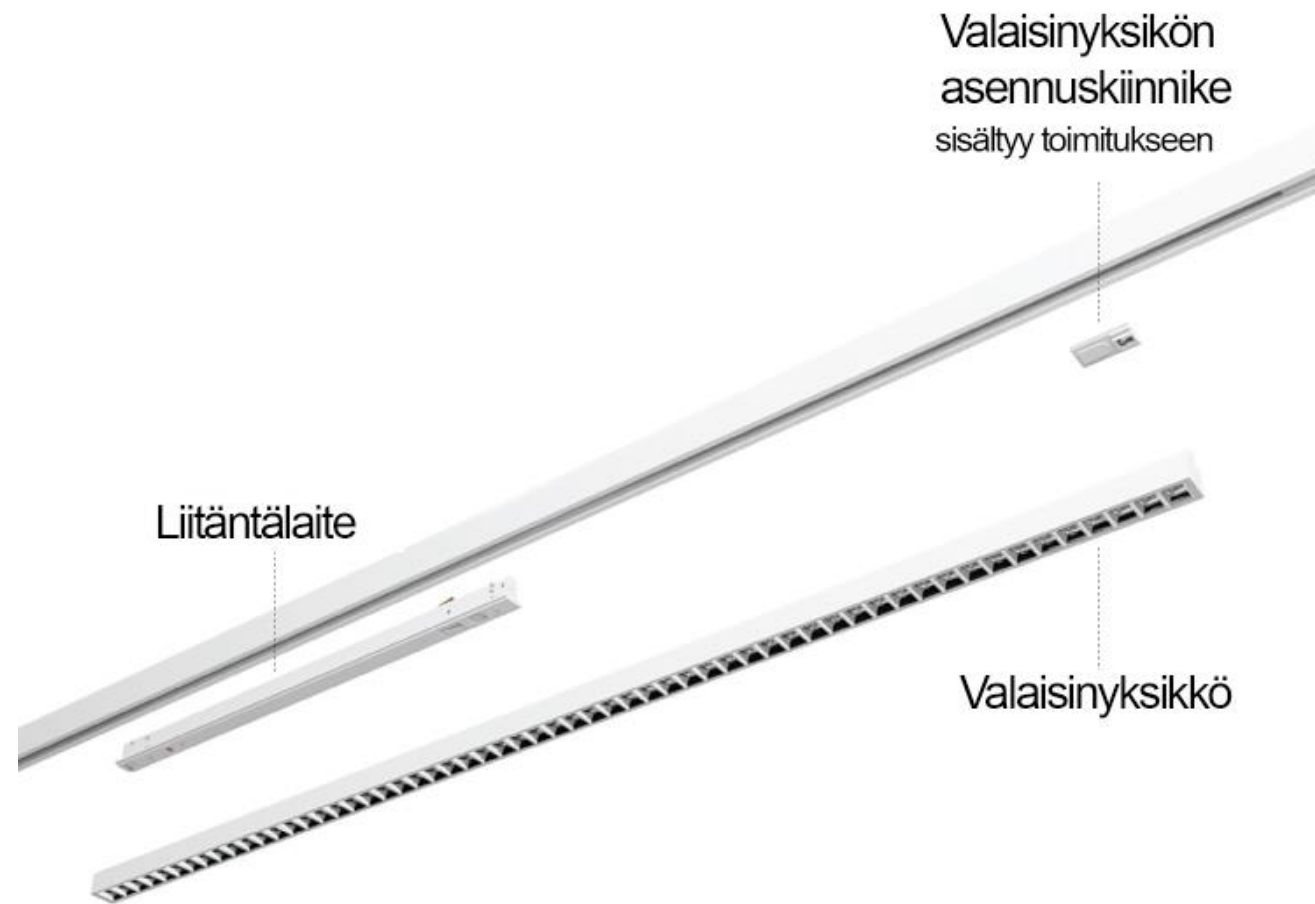

Pixo Line muodostuu valaisinyksiköstä ja liitäntälaitteesta, molemmat tilataan erikseen.