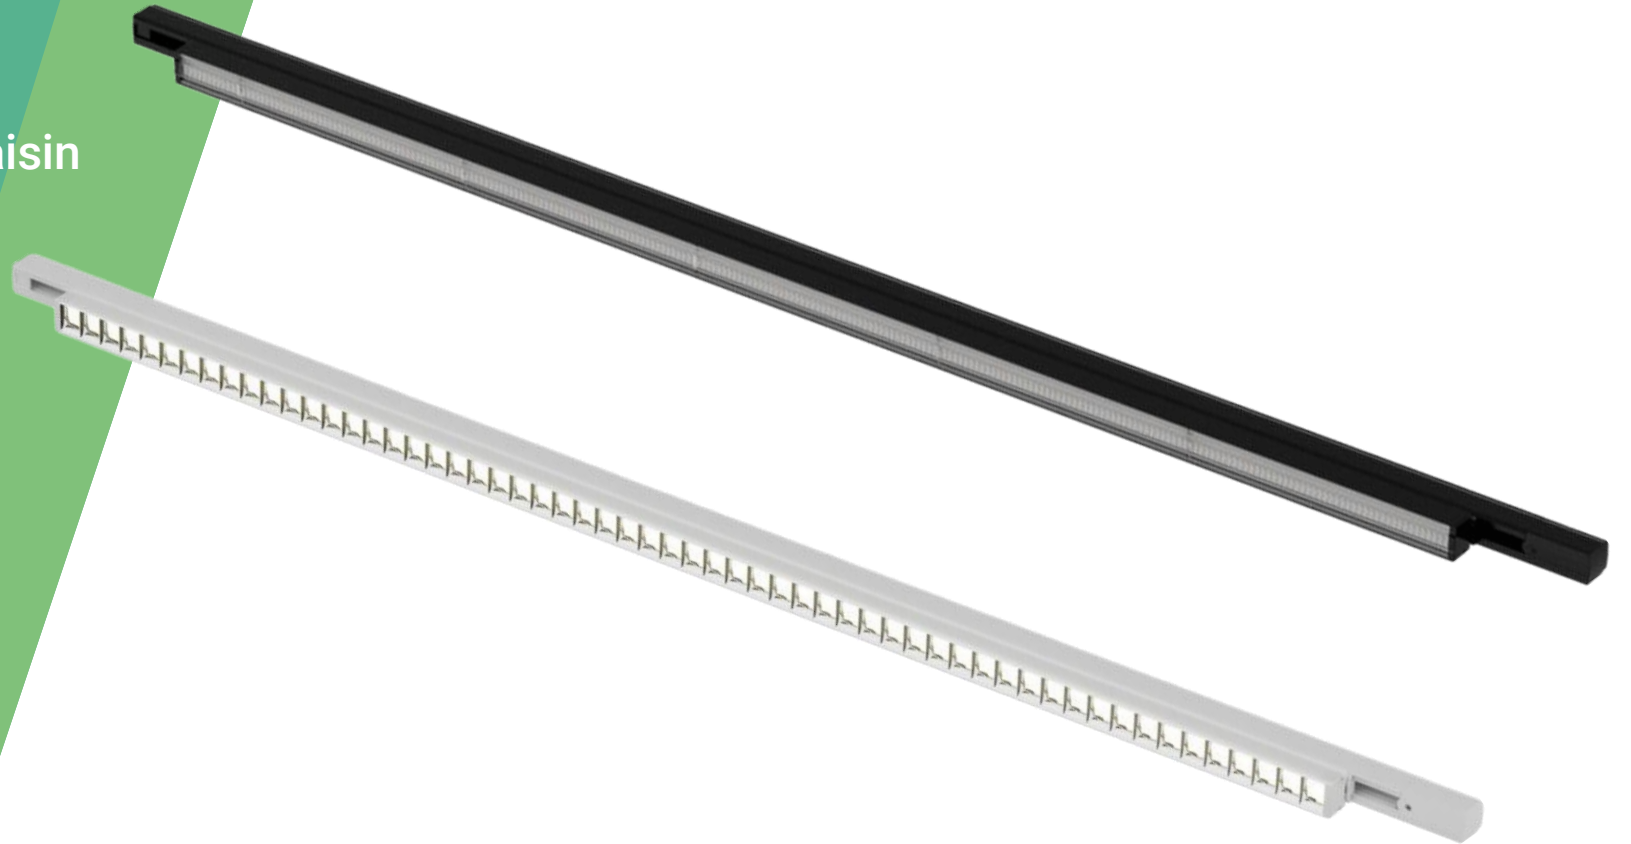

Pixo Line

Lineaarinen modulaarinen kiskovalaisin

Pixo Line on lineaarinen virtakiskovalaisin, joka soveltuu erinomaisesti toimistojen, myymälöiden, gallerioiden ja ravintoloiden yleisvalaistukseen.

Valaisin on pituudeltaan 1500 mm ja optiikkavaihtoehtoina on metalloitu alumiinin värinen UGR19 -optiikka ja leveämmän valonjaon antava mikroprismaoptiikka.

Vakioväreinä
musta ja valkoinen.

Pixo Line sopii yleisimpiin 3-vaihekiskoihin. Kiskoon asennettavaksi liitäntälaiteyksiköksi voidaan valita joko Multipower- tai DALI-malli. Valaisin muodostuu liitäntälaiteyksiköstä ja erillisestä valaisinyksiköstä, molemmat tilataan erikseen. Valaisinyksikön kiinnityksessä käytetään Zhaga 14 -standardin mukaista liitintä.

SYLVANIA

Pixo Line

- LED 50W
- Valovirta: max 7400 lm mikroprisma, 7500 lm UGR19
- Värielämpötilat: 3000K ja 4000K
- Valotehokkuus max 150 lm/W
- Avauskulma
 - 70° UGR19
 - 90° mikroprisma
- Valaisinmoduulin pituus 1500 mm
- IP20/IK03
- Erillinen 3-vaihekiskoon asennettava liitäntälaiteyksikkö ja asennuskiinnike (sopii yleisimpiin 3-vaihekiskoihin)
- Liitäntälaiteyksiköt: Multipower ON/OFF ja DALI
- Optiikkavaihtoehdot: kiiltävä alumiini (UGR19) ja mikroprisma
- Valaisinrungon ja liitäntälaiteyksikön väri: valkoinen tai musta
- Valaisinyksikön kiinnitys: Zhaga 14 -liitin
- Elinikä 90 000 h L80
- Takuu 5 vuotta