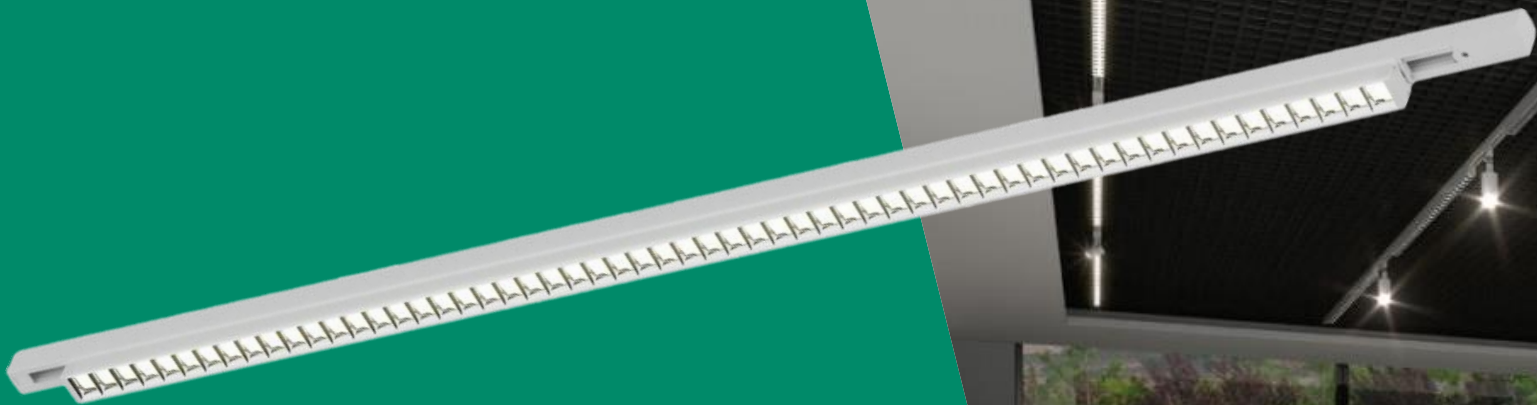

fi.info@sylvania-lighting.com

---

www.sylvania.fi

www.sylvania-lighting.com

SYLVANIA