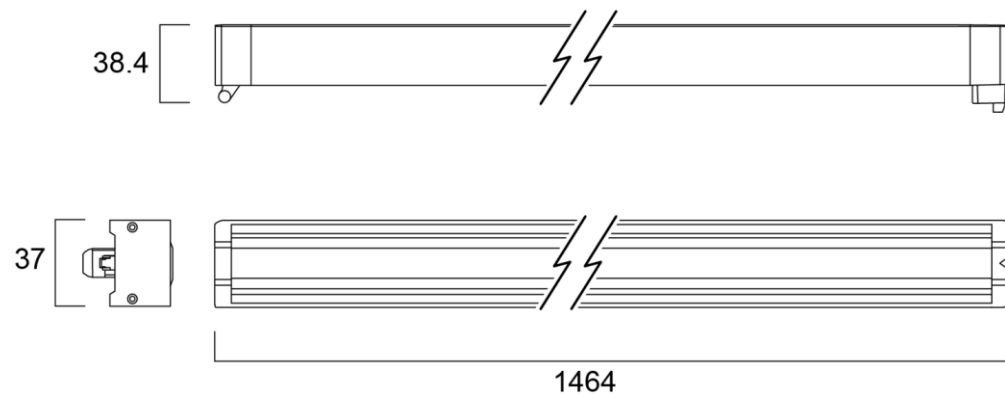

Pixo Line tilausohje

1  Box 1 : Choose your light module

2  Box 2 : Combine with suitable driver

Valaisinyksikkö

Mikroprismaoptiikka 90°

Valaisinyksikkö

UGR19 alumiinioptiikka 70°

Liitännälaite