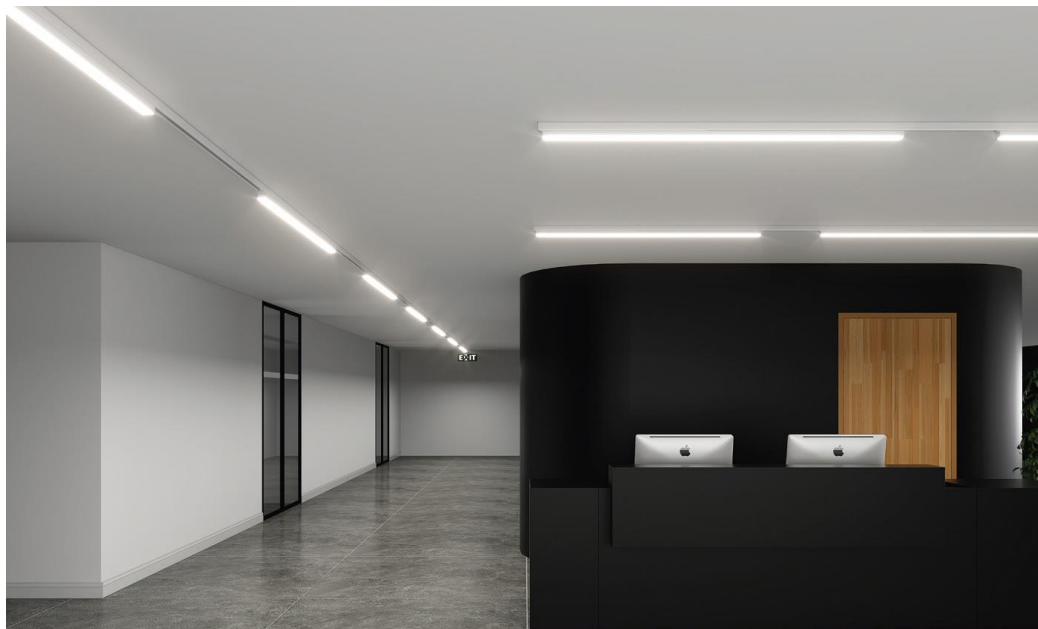

Pixo Line muodostuu valaisinyksiköstä ja liitäntälaitteesta, molemmat tilataan erikseen.