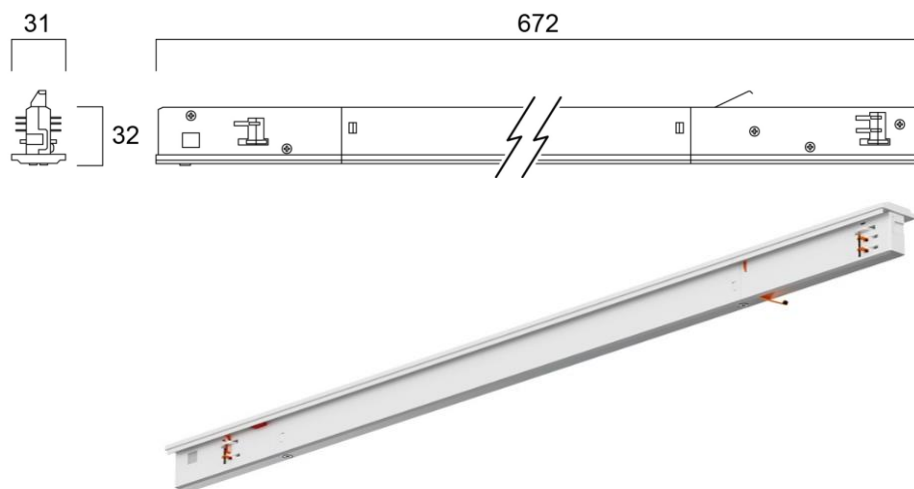

Pixo Line tilausohje

1  Box 1 : Choose your light module

2  Box 2 : Combine with suitable driver

Valaisinyksikkö

Mikroprismaoptiikka 90°

Valaisinyksikkö

UGR19 alumiinioptiikka 70°

Liitännälaite