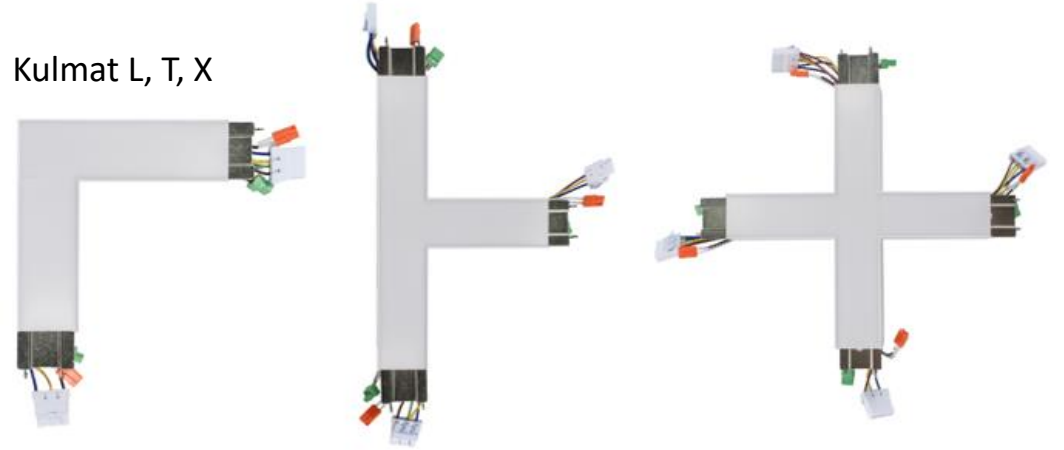

Optiikkamoduulit

Uppoasennuskehys
yksittäiselle
valaisimella
(tulossa)

SylSmart Connected- ja
Turvalomoduulit (tulossa)

Otao Linear

Mittakuvat

opaali ja mikroprisma

valkoinen/mattahopea/musta heijastin + linssi