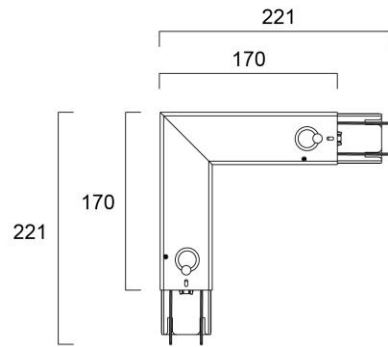

Otao Linear

Lisätarvikkeiden mittakuvat