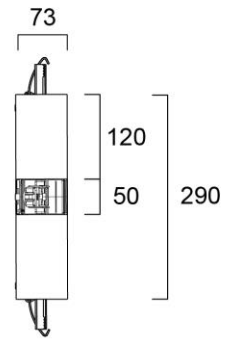

Otao Linear

Lisätarvikkeiden mittakuvat