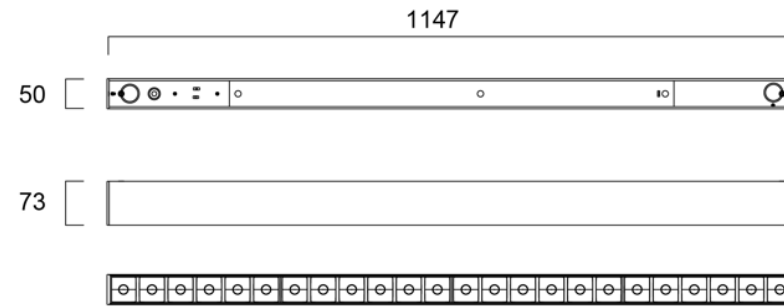

Optiikkamoduulit

Uppoasennuskehys
yksittäiselle
valaisimella
(tulossa)

SylSmart Connected- ja
Turvalomoduulit (tulossa)

Otao Linear

Mittakuvat

opaali ja mikroprisma

valkoinen/mattahopea/musta heijastin + linssi