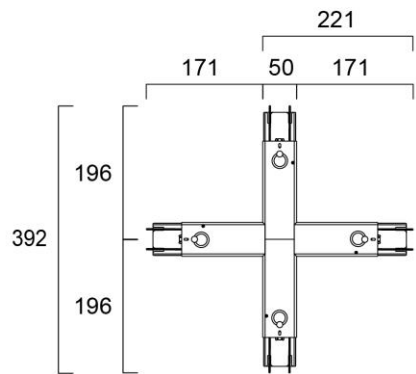

Otao Linear

Lisätarvikkeiden mittakuvat