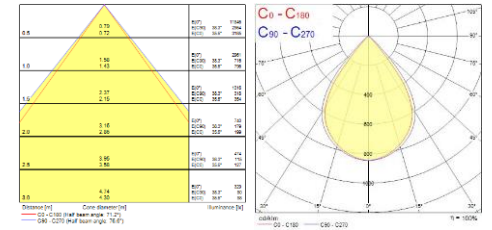

Otao Linear

Valonjako

Suora valonjako

Opaali

Mikroprisma

Valkoinen optiikka

Musta optiikka

Hopea optiikka