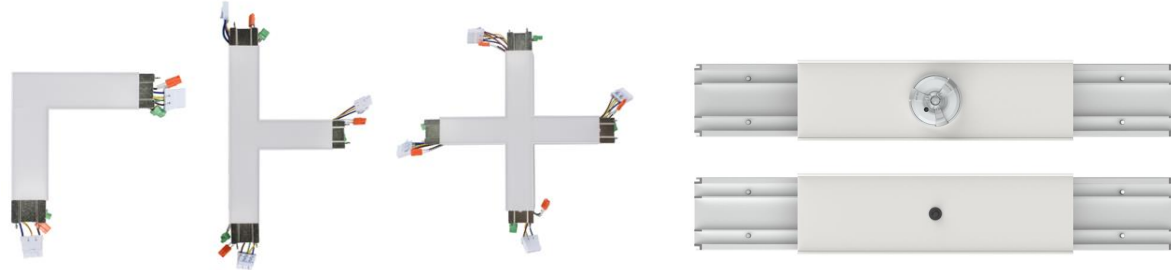

Otao Linear

Lisätarvikkeiden mittakuvat