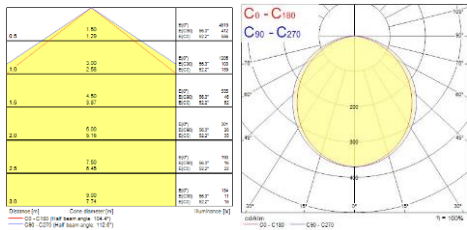

Otao Linear

Valonjako

Suora valonjako

Opaali