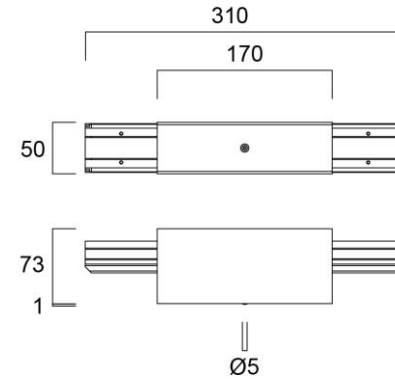

Otao Linear

Lisätarvikkeiden mittakuvat