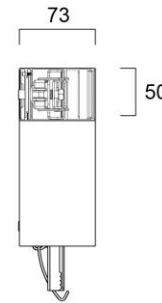

Otao Linear

Lisätarvikkeiden mittakuvat