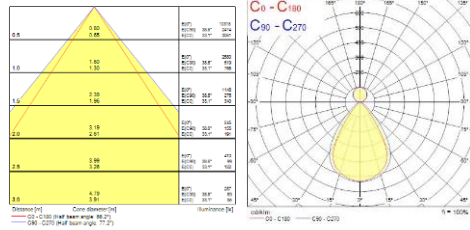

Mikroprisma