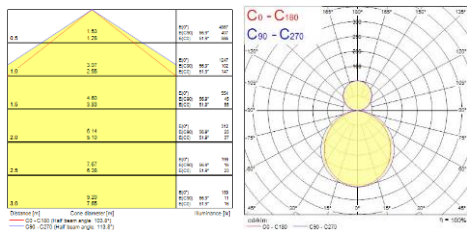

Suora/epäsuora valonjako

Opaali