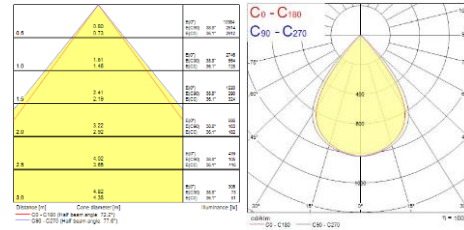

Otao Linear

Valonjako

Suora valonjako

Opaali

Mikroprisma

Valkoinen optiikka

Musta optiikka

Hopea optiikka