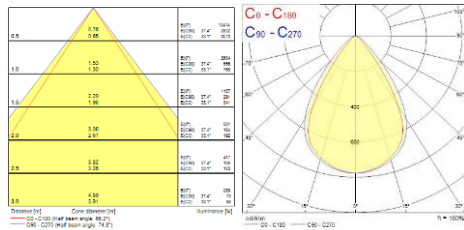

Otao Linear

Valonjako

Suora valonjako

Opaali

Mikroprisma

Valkoinen optiikka

Musta optiikka

Hopea optiikka