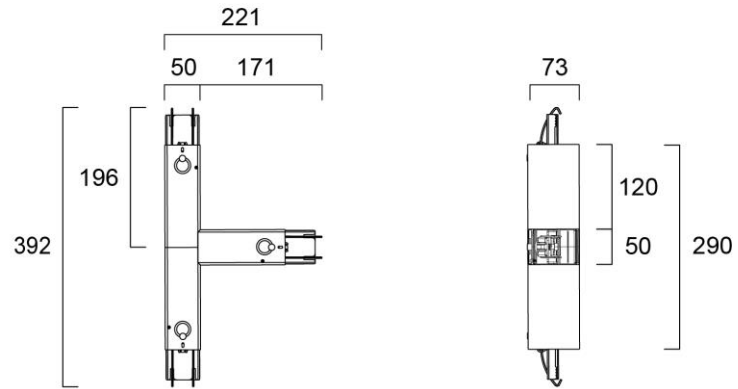

Otao Linear

Lisätarvikkeiden mittakuvat