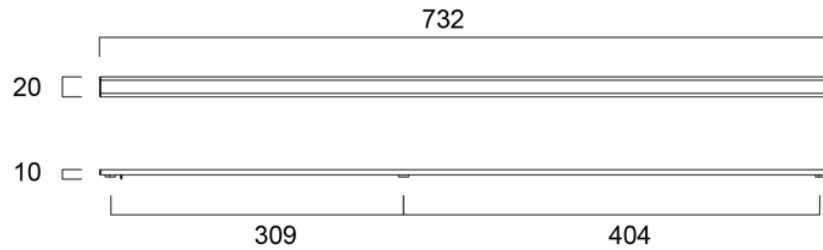

ylävalomoduuli