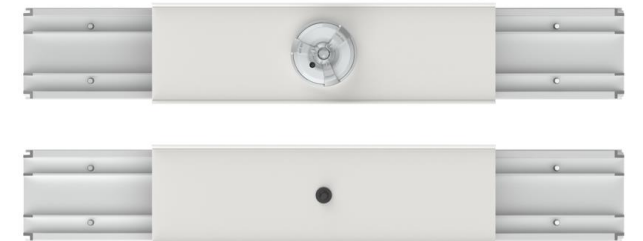

Otao Linear

Lisätarvikkeet

Seinäasennuskiinnikkeet

Jonoasennuskiinnike

Vaijeriripustussarja

Opaali häikäisysoja 30 m

Kattokuppi (tulossa)

Kulmat L, T, X

Optiikkamoduulit

Uppoasennuskehys
yksittäiselle
valaisimella
(tulossa)

SylSmart Connected- ja
Turvalomoduulit (tulossa)

Otao Linear

Mittakuvat

opaali ja mikroprisma

valkoinen/mattahopea/musta heijastin + linssi