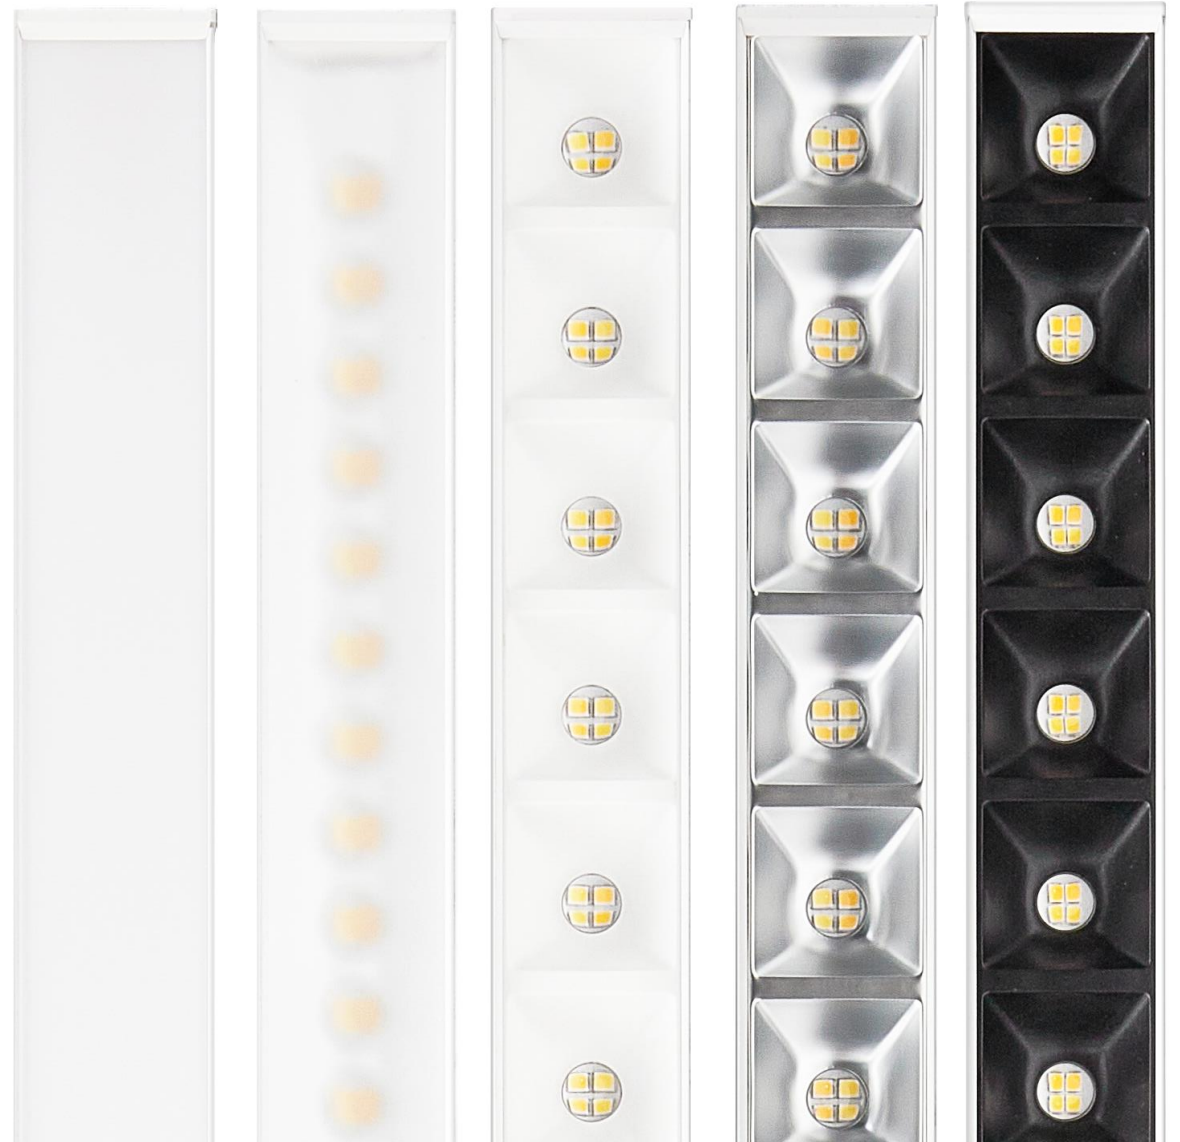

Otao Linear

Optiikat:

- opaali häikäisysuoja (UGR<25)
- mikroprisma häikäisysuoja (UGR<19)
- valkoinen/mattahopea/musta heijastin (UGR<19)