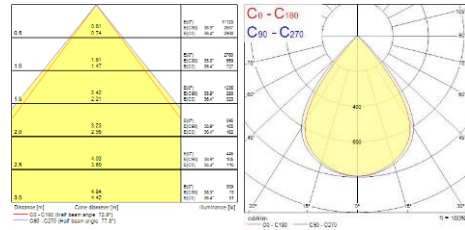

Otao Linear

Valonjako

Suora valonjako

Opaali

Mikroprisma

Valkoinen optiikka

Musta optiikka

Hopea optiikka