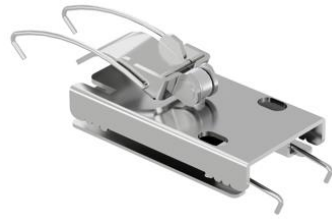

Jonoasennuskiinnike