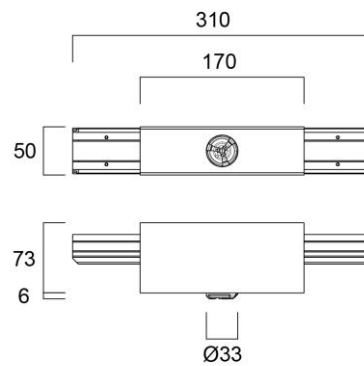

Otao Linear

Lisätarvikkeiden mittakuvat