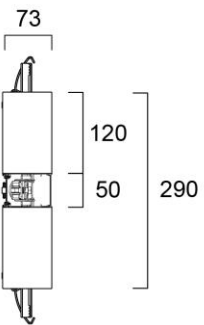

Otao Linear

Lisätarvikkeiden mittakuvat