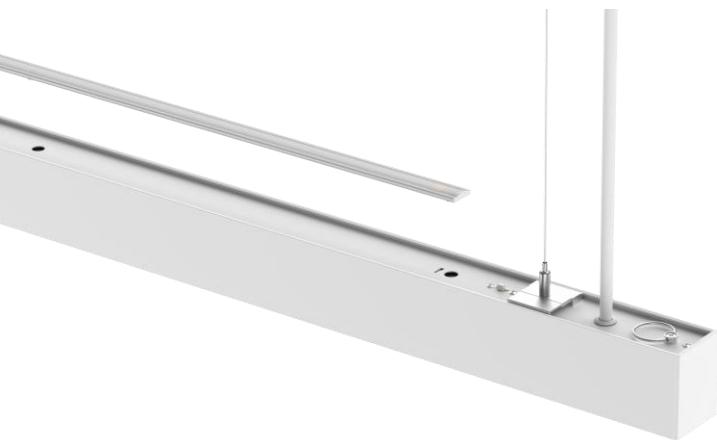

Otao Linear

- Monipuolinen ja modulaarinen valaistusjärjestelmä toimisto- ja myymäläympäristöihin

SYLVANIA

Otao Linear

Tyylikäs, modulaarinen LED-valaistusjärjestelmä, joka on suunniteltu toimisto- ja myymäläympäristöihin. Otao Linear on erittäin mukautuva, se voidaan asentaa joko yksittäin tai osana jatkuvaa yhtenäistä valaistusramppia.

Monipuolisuutta tuovat useat asennustavat: kattoon ja seinään pinta-asennettuna, ripustettuna tai kattoon upotettuna. Modulaarinen rakenne ja lisäosat antavat valaisimelle lähes rajattomasti käyttökohteita. Saatavana DALI- ja Multipower-mallit.

Magneettikiinnitteinen ylävalomoduuli on tilattavissa erikseen.

5 Year
WARRANTY

Otao Linear

Ominaisuudet

- Pinta-asennettava, lisätarvikkeilla ripustettavissa
- 50 mm:n kapea suulakepuristettu alumiiniprofiilirunko
- Optiikan vaihtoehdot:
 - opaali häikäisysuoja (UGR<25)
 - mikroprisma häikäisysuoja (UGR<19)
 - valkoinen/musta/mattahopea heijastin (UGR<19)
- Värintoisto CRI80
- Valaistuksenohjaus: ON/OFF ja DALI
- Valotehokkuus max. 145 lm/W
- Valovirta suora valonjako: max. 3100 – 3500 lm (optiikasta ja värilämpötilasta riippuen)
- Valovirta suora/epäsuora valonjako: max. 4500 – 5050 lm (optiikasta ja värilämpötilasta riippuen)
- Värilämpötila valittavissa 3000/4000 K
- 4 tehovalintaa DIP-kytkimellä: 2 tehoa suora valonjako ja kaksi tehoa suora/epäsuora valonjako
- Vakiopituus 1147 mm
- Magneettikiinnitteinen ylävalomoduuli tilattavissa erikseen
- Elinikä 102 000 h L80
- Takuu 5 vuotta