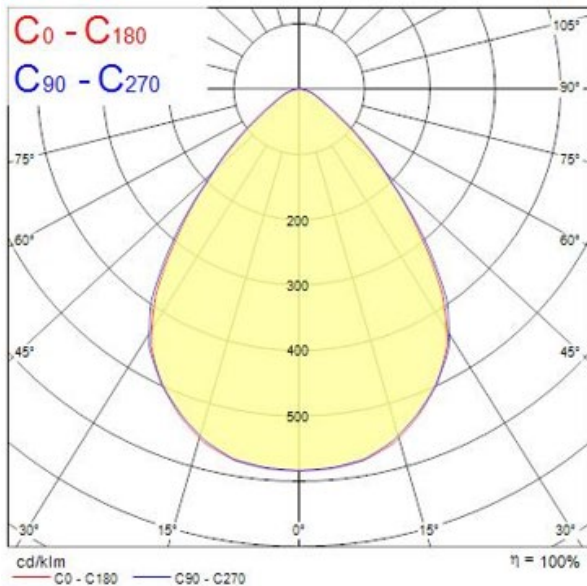

Koodi	Sähkönumero	Tuotenimi	Ohjaustapa	Teho W	Valovirta lm	Valotehokkuus lm/W	Väriämpötila K
0041953	4279541	OptiClip Terra 600 26W 3100lm 3000K valkoinen optiikka UGR19 valkoinen	ON/OFF	26	3100	119	3000
0041954	4279543	OptiClip Terra 600 26W 3100lm 3000K valkoinen optiikka UGR19 DALI/Switch-Dim valkoinen	DALI	26	3100	119	3000
0041955	4279545	OptiClip Terra 600 27W 3100lm 3000K valkoinen optiikka UGR19 SylSmart Connected valkoinen	Sylsmart Connected	27	3100	115	3000
0041957	4279547	OptiClip Terra 600 26W 3100lm 3000K valkoinen optiikka UGR19 SylSmart Connected ilman tunnistinta valkoinen	Sylsmart Connected BT	26	3100	119	3000
0041950	4279549	OptiClip Terra 600 26W 3300lm 4000K valkoinen optiikka UGR19 valkoinen	ON/OFF	26	3300	127	4000
0041951	4279551	OptiClip Terra 600 26W 3300lm 4000K valkoinen optiikka UGR19 DALI/Switch-Dim valkoinen	DALI	26	3300	127	4000
0041952	4279553	OptiClip Terra 600 27W 3300lm 4000K valkoinen optiikka UGR19 SylSmart Connected valkoinen	Sylsmart Connected	27	3300	122	4000
0041956	4279555	OptiClip Terra 600 26W 3300lm 4000K valkoinen optiikka UGR19 SylSmart Connected ilman tunnistinta valkoinen	Sylsmart Connected BT	26	3300	127	4000