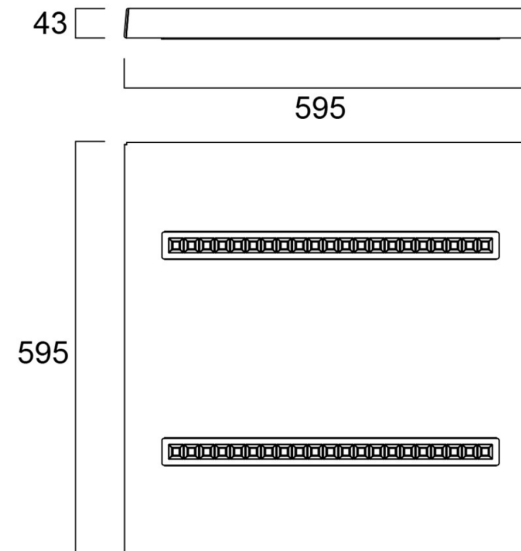

SYLVANIA

OptiClip Terra

- Uppoasennettava
- 26W – 27W
- Valotehokkuus max. 127 lm/W
- 3100 – 3300 lm
- Värilämpötila 3000K ja 4000K
- Värintoistoindeksi CRI80
- Häikäisyarvo UGR19
- Värintoistoindeksi CRI80
- Täyttää standardin EN 60598 vaatimukset hehkulangan hehkutustestin 650° ja kosteudenkestävyyden 60% osalta
- LEDin välkyntä: Ultra Low Flicker (5% tai vähemmän)
- MacAdam SDCM3
- 600x600 mm
- Väri valkoinen RAL9016
- Saatavissa ON/OFF, DALI ja SylSmart Connected
- Helppo ja nopea asentaa (T-listan päälle)
- LED-moduuli ja LED-ohjain ovat helposti vaihdettavissa myöhemmin uuteen
- Toimitus sisältää LED-ohjaimen
- Elinikä 100 000 h L70B50
- Valaisimet toimitetaan 4 kpl:een paketissa valmiiksi kasattuna
- Takuu 5 vuotta

[Katso video YouTubesta](#)

Koodi	Sähkönumero	Tuotenimi	Ohjaustapa	Teho W	Valovirta lm	Valotehokkuus lm/W	Väriämpötila K
0041953	4279541	OptiClip Terra 600 26W 3100lm 3000K valkoinen optiikka UGR19 valkoinen	ON/OFF	26	3100	119	3000
0041954	4279543	OptiClip Terra 600 26W 3100lm 3000K valkoinen optiikka UGR19 DALI/Switch-Dim valkoinen	DALI	26	3100	119	3000
0041955	4279545	OptiClip Terra 600 27W 3100lm 3000K valkoinen optiikka UGR19 SylSmart Connected valkoinen	Sylsmart Connected	27	3100	115	3000
0041957	4279547	OptiClip Terra 600 26W 3100lm 3000K valkoinen optiikka UGR19 SylSmart Connected ilman tunnistinta valkoinen	Sylsmart Connected BT	26	3100	119	3000
0041950	4279549	OptiClip Terra 600 26W 3300lm 4000K valkoinen optiikka UGR19 valkoinen	ON/OFF	26	3300	127	4000
0041951	4279551	OptiClip Terra 600 26W 3300lm 4000K valkoinen optiikka UGR19 DALI/Switch-Dim valkoinen	DALI	26	3300	127	4000
0041952	4279553	OptiClip Terra 600 27W 3300lm 4000K valkoinen optiikka UGR19 SylSmart Connected valkoinen	Sylsmart Connected	27	3300	122	4000
0041956	4279555	OptiClip Terra 600 26W 3300lm 4000K valkoinen optiikka UGR19 SylSmart Connected ilman tunnistinta valkoinen	Sylsmart Connected BT	26	3300	127	4000