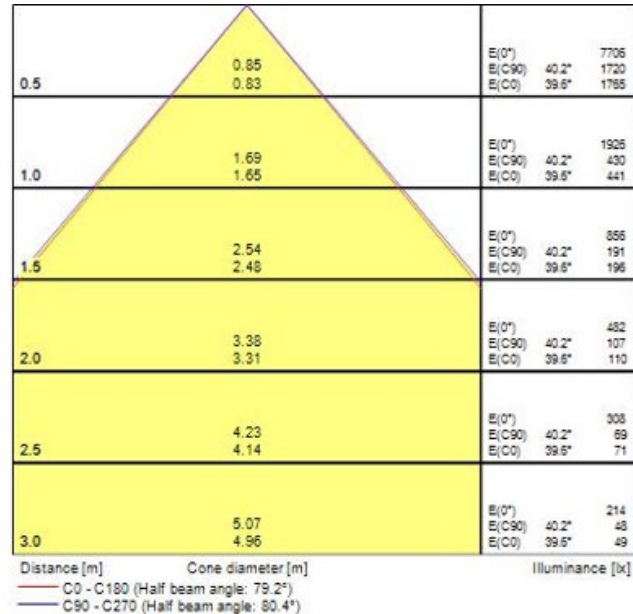

Koodi	Sähkönumero	Tuotenimi	Ohjaustapa	Teho W	Valovirta lm	Valotehokkuus lm/W	Väriämpötila K
0041953	4279541	OptiClip Terra 600 26W 3100lm 3000K valkoinen optiikka UGR19 valkoinen	ON/OFF	26	3100	119	3000
0041954	4279543	OptiClip Terra 600 26W 3100lm 3000K valkoinen optiikka UGR19 DALI/Switch-Dim valkoinen	DALI	26	3100	119	3000
0041955	4279545	OptiClip Terra 600 27W 3100lm 3000K valkoinen optiikka UGR19 SylSmart Connected valkoinen	Sylsmart Connected	27	3100	115	3000
0041957	4279547	OptiClip Terra 600 26W 3100lm 3000K valkoinen optiikka UGR19 SylSmart Connected ilman tunnistinta valkoinen	Sylsmart Connected BT	26	3100	119	3000
0041950	4279549	OptiClip Terra 600 26W 3300lm 4000K valkoinen optiikka UGR19 valkoinen	ON/OFF	26	3300	127	4000
0041951	4279551	OptiClip Terra 600 26W 3300lm 4000K valkoinen optiikka UGR19 DALI/Switch-Dim valkoinen	DALI	26	3300	127	4000
0041952	4279553	OptiClip Terra 600 27W 3300lm 4000K valkoinen optiikka UGR19 SylSmart Connected valkoinen	Sylsmart Connected	27	3300	122	4000
0041956	4279555	OptiClip Terra 600 26W 3300lm 4000K valkoinen optiikka UGR19 SylSmart Connected ilman tunnistinta valkoinen	Sylsmart Connected BT	26	3300	127	4000