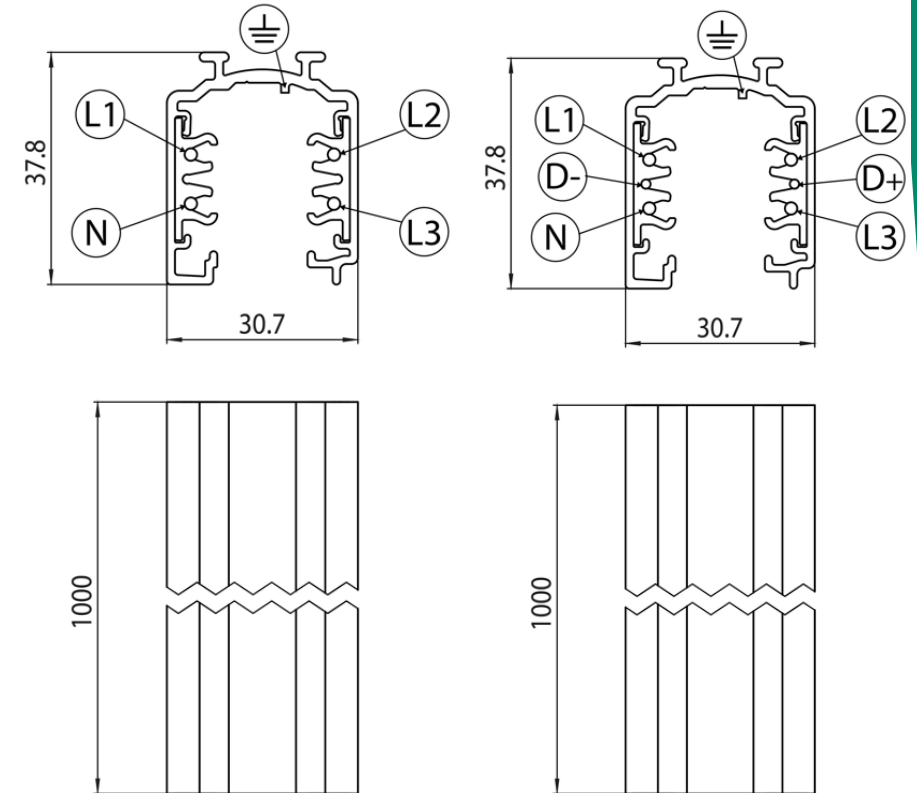

OneTrack ominaisuudet

- Valittavissa OneTrack 3-vaiheinen ja OneTrack DALI
- OneTrack 3-vaiheinen: L1/L2/L3/nolla/maa 16A/440V
- OneTrack DALI: L1/L2/L3/nolla/maa 16A/440V + D+/D- 2x1A/50V FELV AC (DALI)
- Värit musta RAL 9005 ja valkoinen RAL 9010
- Asennustarvikkeilla voidaan asentaa pintaan, upottaa tai ripustaa
- Kolme pituutta, 1 m, 2 m ja 3 m.
- Kiskoprofiilit voidaan leikata haluttuihin pituuksiin
- Ympäristöystävällinen muotoilu, valmistettu alumiinista, joka on kierrätettävissä
- Voidaan käyttää erimerkkisten virranottimien kanssa (esim. Global, Unipro, Stucchi, Erco, Zumtobel)
- Useita lisätarvikkeita
- Takuu 5 vuotta