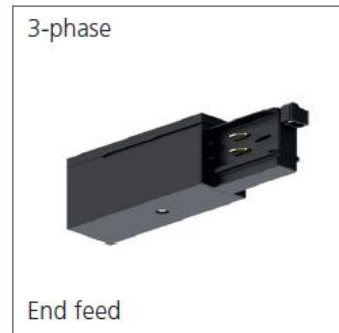

OneTrack päädyt ja syöttökappaleet

Saatavilla mustana ja valkoisena

Päätysyöttökappale 3-vaihe