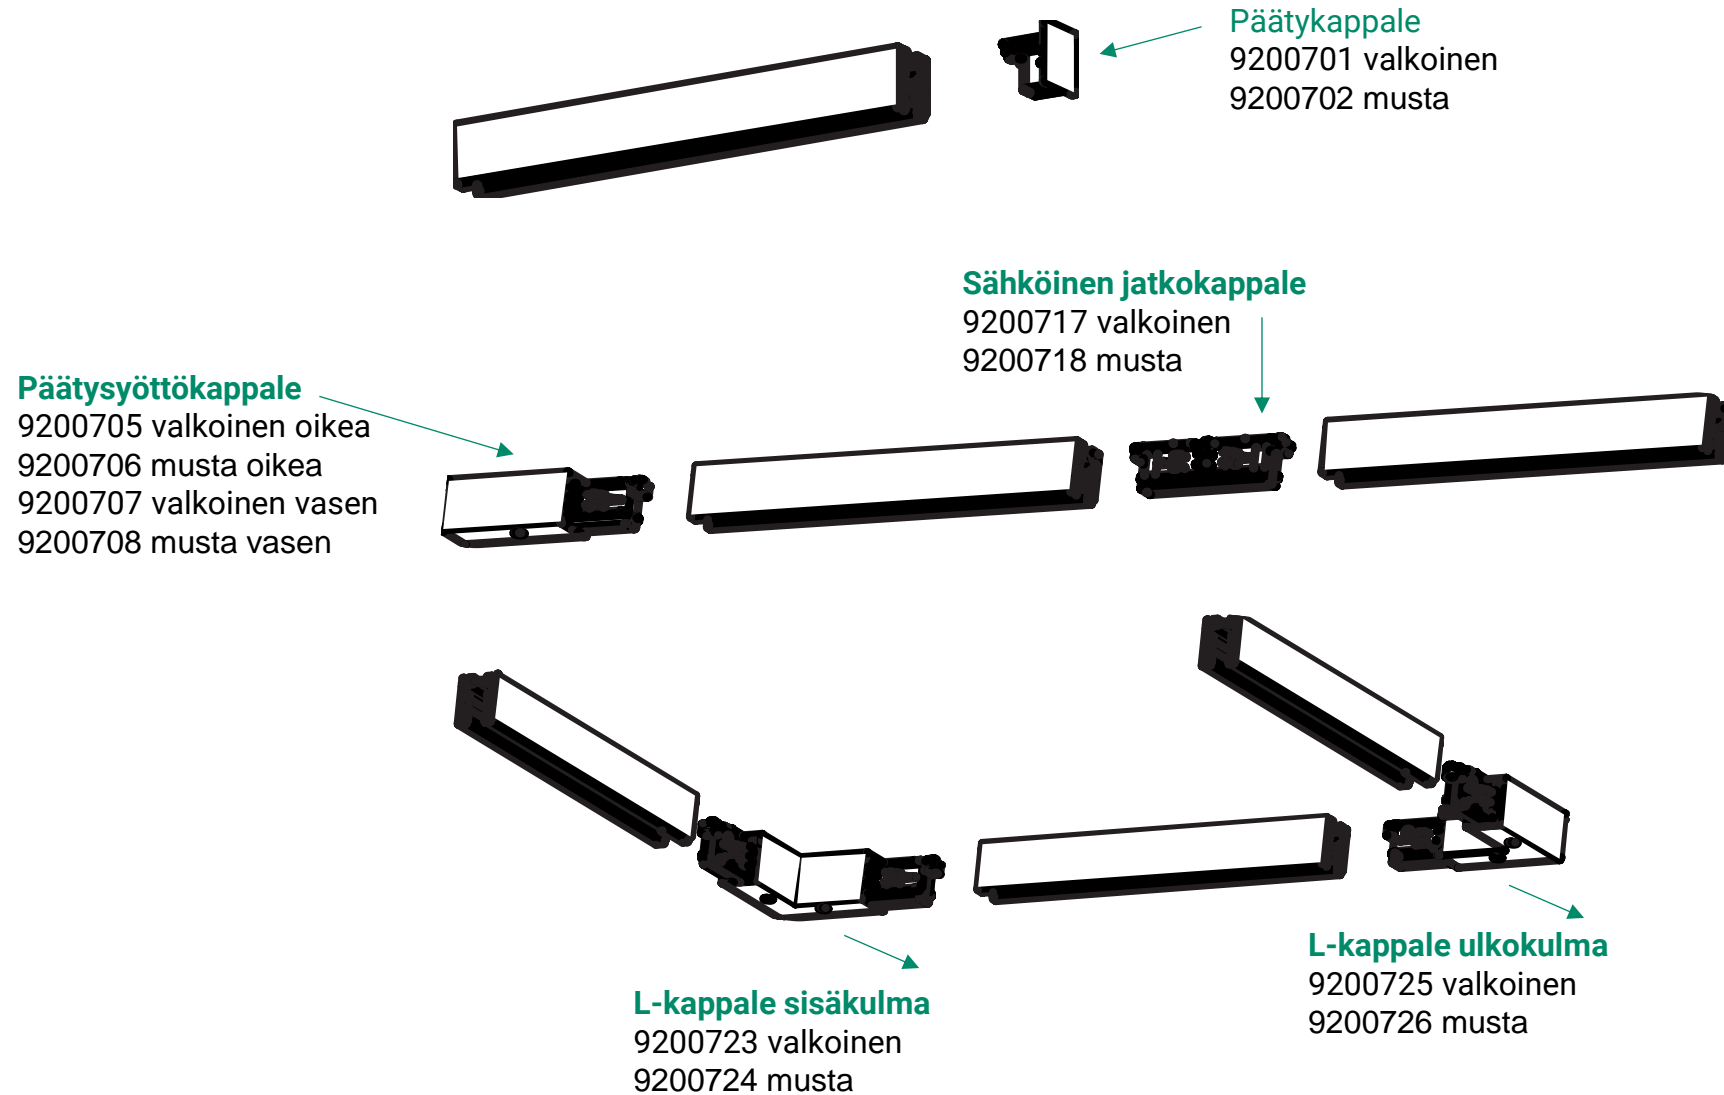

OneTrack päädyt ja syöttökappaleet