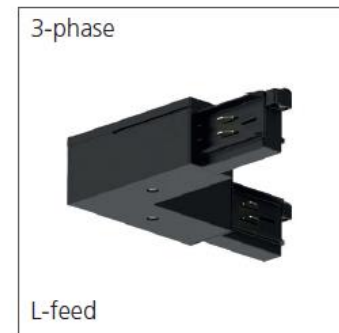

OneTrack päädyt ja syöttökappaleet

Saatavilla mustana ja valkoisena

Päätysyöttökappale 3-vaihe

9200705 - 9200706

9200707 - 9200708

L-kappale sisä- ja ulkokulma 3-vaihe

9200723 - 9200724

9200725 - 9200726

Päätyskappale

9200701 - 9200702

Sähköinen jatkokappale 3-vaihe

9200717 - 9200718

Päätysyöttökappale DALI

9200709 - 9200710

9200711 - 9200712

L-kappale sisä- ja ulkokulma DALI