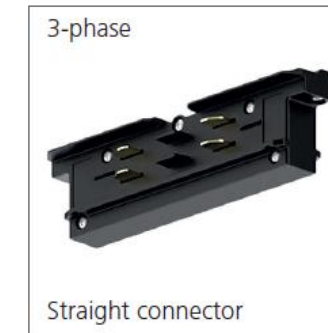

OneTrack päädyt ja syöttökappaleet

Saatavilla mustana ja valkoisena

Päätysyöttökappale 3-vaihe

9200705 - 9200706

9200707 - 9200708

L-kappale sisä- ja ulkokulma 3-vaihe

9200723 - 9200724

9200725 - 9200726

Päätyskappale

9200701 - 9200702

Sähköinen jatkokappale 3-vaihe

9200717 - 9200718

Päätysyöttökappale DALI

9200709 - 9200710

9200711 - 9200712

L-kappale sisä- ja ulkokulma DALI