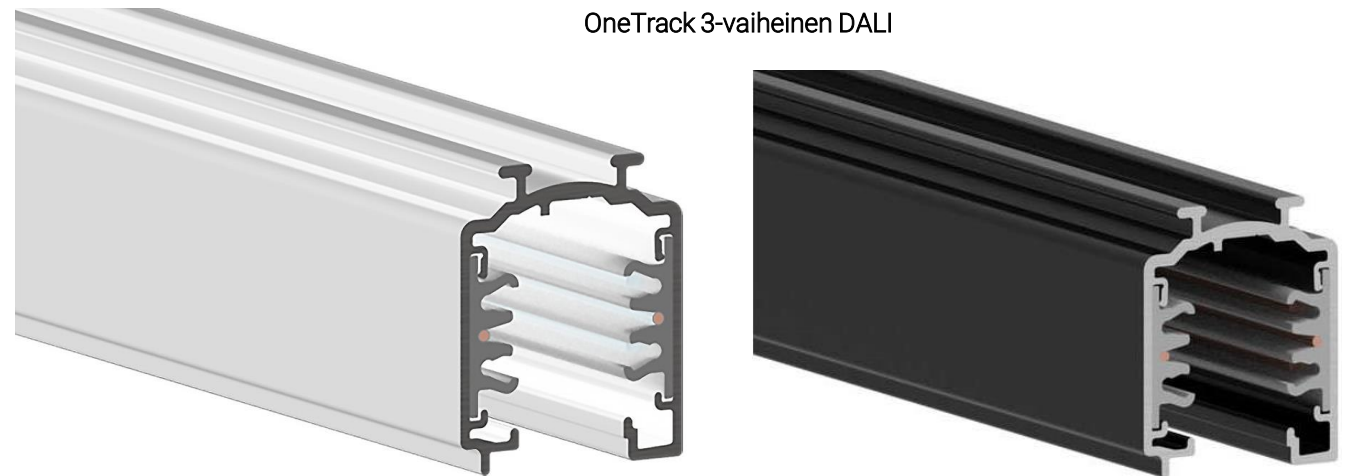

OneTrack

monipuolinen
valaisinkiskojärjestelmä

OneTrack -kiskoa voidaan käyttää monissa eri tiloissa, kuten myymälöissä, tavarataloissa, toimistoissa ja ravintoloissa.

Modulaarisen rakenteen ansiosta sitä on helppo laajentaa ja mukauttaa erilaisiin kohteisiin.

OneTrackia voidaan käyttää erilaisten virranottimien kanssa, mukaan lukien lineaariset liitäntälaitteella varustetut mallit.

OneTrack 3-vaiheinen

OneTrack 3-vaiheinen DALI

CE

SYLVANIA

OneTrack ominaisuudet

- Valittavissa OneTrack 3-vaiheinen ja OneTrack DALI
- OneTrack 3-vaiheinen: L1/L2/L3/nolla/maa 16A/440V
- OneTrack DALI: L1/L2/L3/nolla/maa 16A/440V + D+/D- 2x1A/50V FELV AC (DALI)
- Värit musta RAL 9005 ja valkoinen RAL 9010
- Asennustarvikkeilla voidaan asentaa pintaan, upottaa tai ripustaa
- Kolme pituutta, 1 m, 2 m ja 3 m.
- Kiskoprofiilit voidaan leikata haluttuihin pituuksiin
- Ympäristöystävällinen muotoilu, valmistettu alumiinista, joka on kierrätettävissä
- Voidaan käyttää erimerkkisten virranottimien kanssa (esim. Global, Unipro, Stucchi, Erco, Zumtobel)
- Useita lisätarvikkeita
- Takuu 5 vuotta