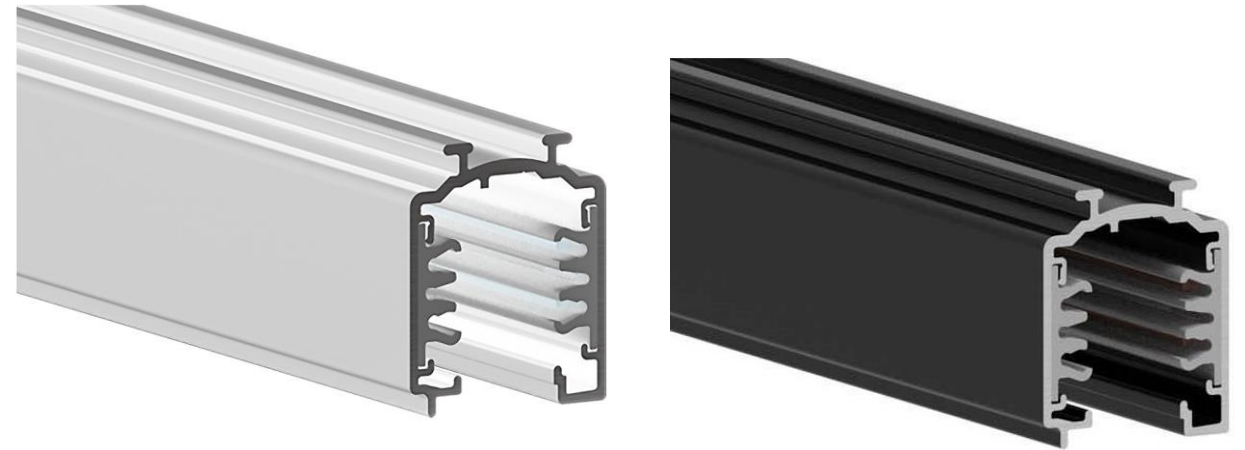

OneTrack

monipuolinen
valaisinkiskojärjestelmä

OneTrack -kiskoa voidaan käyttää monissa eri tiloissa, kuten myymälöissä, tavarataloissa, toimistoissa ja ravintoloissa.

Modulaarisen rakenteen ansiosta sitä on helppo laajentaa ja mukauttaa erilaisiin kohteisiin.

OneTrackia voidaan käyttää erilaisten virranottimien kanssa, mukaan lukien lineaariset liitäntälaitteella varustetut mallit.

OneTrack 3-vaiheinen

OneTrack 3-vaiheinen DALI

CE

SYLVANIA

OneTrack ominaisuudet

- Valittavissa OneTrack 3-vaiheinen ja OneTrack DALI
- OneTrack 3-vaiheinen: L1/L2/L3/nolla/maa 16A/440V
- OneTrack DALI: L1/L2/L3/nolla/maa 16A/440V + D+/D- 2x1A/50V FELV AC (DALI)
- Värit musta RAL 9005 ja valkoinen RAL 9010
- Asennustarvikkeilla voidaan asentaa pintaan, upottaa tai ripustaa
- Kolme pituutta, 1 m, 2 m ja 3 m.
- Kiskoprofiilit voidaan leikata haluttuihin pituuksiin
- Ympäristöystävällinen muotoilu, valmistettu alumiinista, joka on kierrätettävissä
- Voidaan käyttää erimerkkisten virranottimien kanssa (esim. Global, Unipro, Stucchi, Erco, Zumtobel)
- Useita lisätarvikkeita
- Takuu 5 vuotta