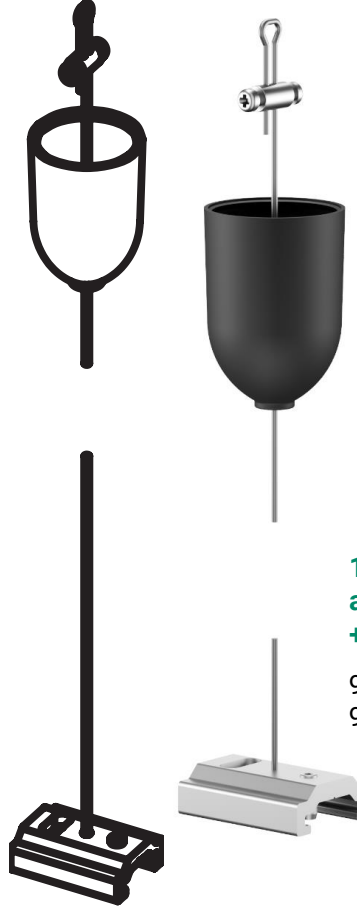

9200766 alumiini

9200755	OneTrack kattoasennuskiinnike teräs S-9000/111
9200760	OneTrack vaijerasennuskiinnike valkoinen S-9000/312-SV-W
9200761	OneTrack vaijerasennuskiinnike musta S-9000/312-SV-B
9200762	OneTrack vaijerasennuskiinnike+vaijerilukko valkoinen S-9000/114-T-W
9200763	OneTrack vaijerasennuskiinnike+vaijerilukko musta S-9000/114-T-B
9200764	OneTrack pika-asennuskiinnike kattoasennus valkoinen S-9000/115-W
9200765	OneTrack pika-asennuskiinnike kattoasennus musta S-9000/115-B
9200766	OneTrack vaijerasennuskiinnike+vaijerilukko pikalukitus alumiini S-9000/116

OneTrack vaijeriripustimet

1,5 m ja 3 m vaijeriripustin
asennuskiinnikkeellä

9200822 1,5 m teräs/alumiini
9200823 3 m teräs/alumiini

1,5 m vaijeriripustin
asennuskiinnikkeellä
+ kattokuppi

9200843 valkoinen
9200846 musta