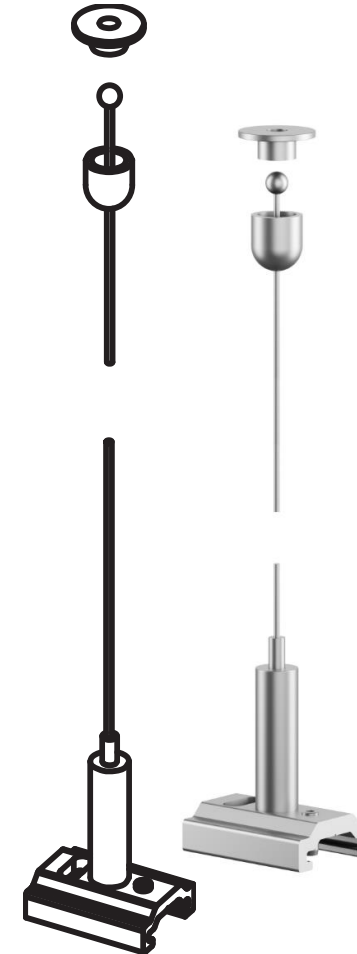

OneTrack vaijeriripustimet

1,5 m ja 3 m vaijeriripustin
asennuskiinnikkeellä

9200822 1,5 m teräs/alumiini
9200823 3 m teräs/alumiini

1,5 m vaijeriripustin
asennuskiinnikkeellä
+ kattokuppi

9200843 valkoinen
9200846 musta

1,5 m vaijeriripustin
pikasäädöllä
+ asennuskiinnike

9200855 teräs/alumiini

9200822 OneTrack 1,5m vaijeriripustin asennuskiinnikkeellä teräs/alumiini 90-K50-1,5

9200823 OneTrack 3m vaijeriripustin asennuskiinnikkeellä teräs/alumiini 90-K50-3