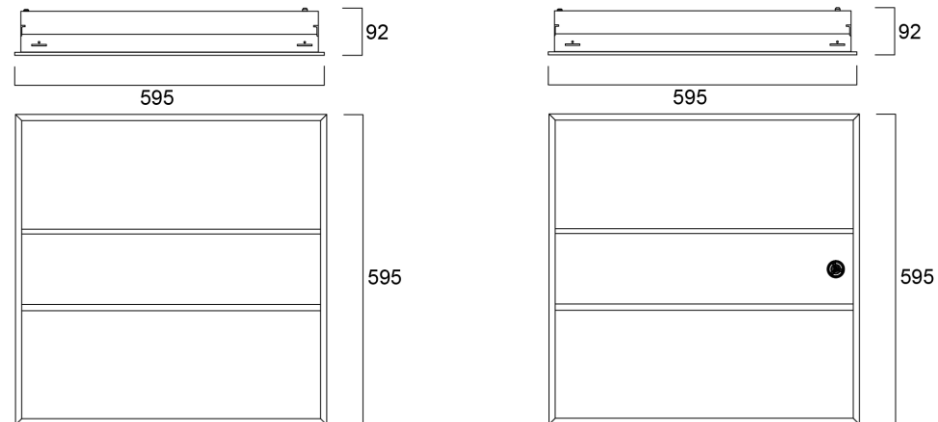

CRI80 ja CRI90 sekä High Output (HO) ja High Efficiency (HE)

SYLVANIA

Officelyte

- Uppoasennettava
- 600x600 mm ja 300x1200 mm
- LED 24W – 35W
- 3250 – 4350 lm
- Väriämpötila 3000K tai 4000K
- Värintoistoindeksi CRI 80
- UGR<19
- Saatavissa ON/OFF, DALI, SylSmart Connected, Casambi, 3h turvavalo ja DALI+3h turvavalo
- Tuottaa korkeamman valaistustason pidemmällä valaisinväleillä ja sopii hyvin korkeisiin tiloihin
- Koteloitu rakenne estää pölyn pääsyn valaisimeen ja parantaa valaistuksen alenemakerrointa (LMF = Luminaire Maintenance Factor))
- Täydellinen yhtenäinen valonjako, mikä korostaa valaistavaa tilaa
- Täyttää uuden sisävalaistusstandardin SFS-EN 12464-1-2011 vaatimuksen seinä- ja kattopinnoille vaadittavista luksitasoista
- Asennus T-listan päälle
- Asennussarjat levykatto- ja piilolista-asennukseen
- Voidaan asentaa 20 – 50 mm levykattomateriaaleihin
- Elinikä 120 000 h L70B50
- Takuu 5 vuotta