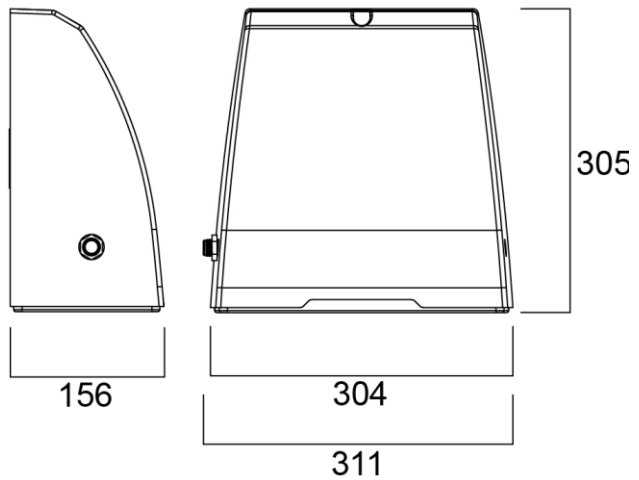

Koodi	Kuvaus	Teho W	Valovirta lm	Väriämpötila K
0049944	Muro Surface Wall IP65 hämäräkytkin	14-28	1700 – 3250	4000