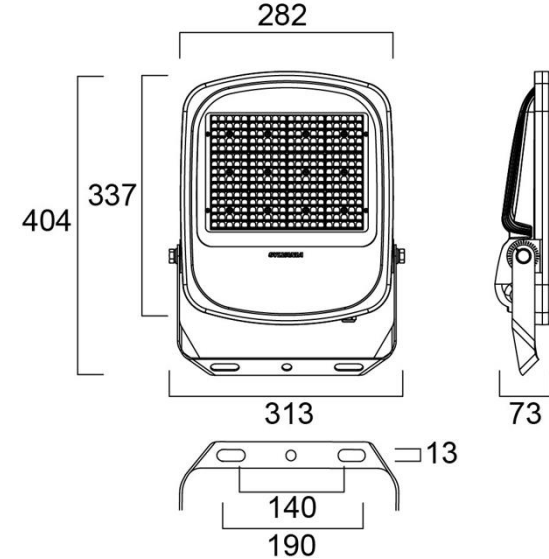

Tulossa keväällä 2024 DALI-mallit

SYLVANIA

6900/7300/7800 lm

13500/14300/15400 lm

20800/21900/23300 lm

27000/29000/30800 lm

43800/46400 lm

symmetrisen

asymmetrisen

**Pylväskiinnike
pylvään päähän 60 mm**

Pylväskiinnike pylvään päähän

**Pylväskiinnike
pylvään päähän 76 mm**

Pylväskiinnike pylvään kylkeen panta

**Pylväskiinnike
pylvään kylkeen panta**

fi.info@sylvania-lighting.com