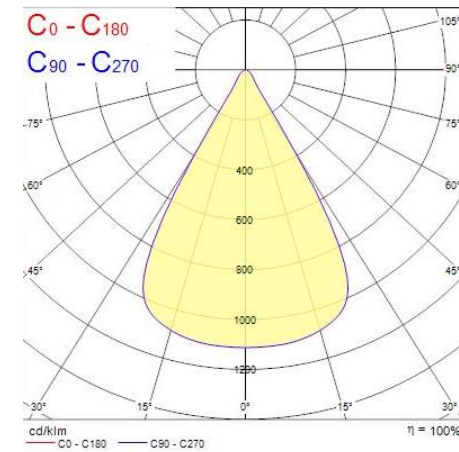

Tulossa keväällä 2024 DALI-mallit

SYLVANIA

6900/7300/7800 lm

13500/14300/15400 lm

20800/21900/23300 lm

27000/29000/30800 lm

43800/46400 lm

symmetrisen