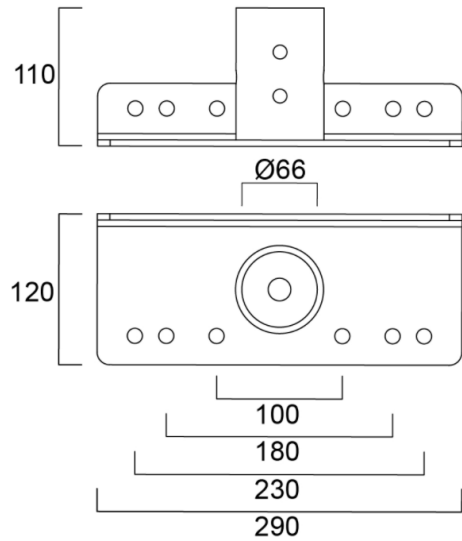

Tulossa keväällä 2024 DALI-mallit

SYLVANIA

6900/7300/7800 lm

13500/14300/15400 lm

20800/21900/23300 lm

27000/29000/30800 lm

43800/46400 lm

symmetrisen

asymmetrisen

**Pylväskiinnike
pylvään päähän 60 mm**

Pylväskiinnike pylvään päähän

**Pylväskiinnike
pylvään päähän 76 mm**

Pylväskiinnike pylvään kylkeen panta

**Pylväskiinnike
pylvään kylkeen panta**

fi.info@sylvania-lighting.com