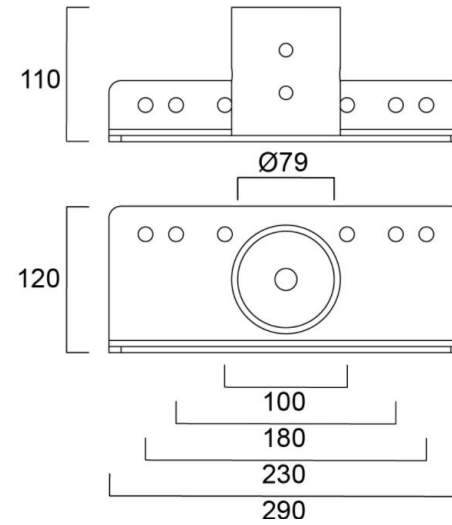

asymmetrisen

**Pylväskiinnike
pylvään päähän 60 mm**

Pylväskiinnike pylvään päähän

**Pylväskiinnike
pylvään päähän 76 mm**

Pylväskiinnike pylvään kylkeen panta

**Pylväskiinnike
pylvään kylkeen panta**

fi.info@sylvania-lighting.com