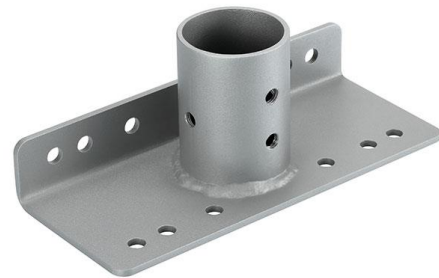

Kalani

Tehokas LED-valonheitin

Painevalettu alumiinirunkoinen LED-valonheitin rakennusten julkisivuihin, pysäköintialueiden ja muiden ulkotilojen sekä teollisuuden valaistustarpeisiin.

Kalani sopii erinomaisesti julkisivuvalaistukseen, parkkialueille ja varastotiloihin. Valaisimen mukana toimitetaan 1,5 m esikaapeloitu liitosjohto, joten se on helppo ja nopea asentaa. Saatavissa viisi eri kokoa symmetrisellä ja asymmetrisellä valonjaolla.

Koodi	Sähkönro	Tuotenimi
Lisätarvikkeet		
2824175	4579268	Kalani Pylväs kiinnike pylvään päähän 60mm
2824176	4579269	Kalani Pylväs kiinnike pylvään päähän 76mm
2824177	4579270	Kalani Pylväs kiinnike pylvään kylkeen panta

Tulossa keväällä 2024 DALI-mallit

SYLVANIA

6900/7300/7800 lm

13500/14300/15400 lm

20800/21900/23300 lm

27000/29000/30800 lm

43800/46400 lm

symmetrisen

asymmetrisen

**Pylväskiinnike
pylvään päähän 60 mm**

Pylväskiinnike pylvään päähän

**Pylväskiinnike
pylvään päähän 76 mm**

Pylväskiinnike pylvään kylkeen panta

**Pylväskiinnike
pylvään kylkeen panta**

fi.info@sylvania-lighting.com