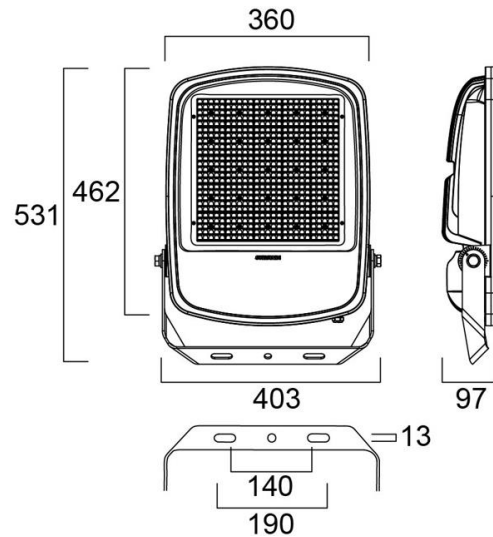

Tulossa keväällä 2024 DALI-mallit

SYLVANIA

6900/7300/7800 lm

13500/14300/15400 lm

20800/21900/23300 lm

27000/29000/30800 lm

43800/46400 lm

symmetrisen

asymmetrisen

**Pylväskiinnike
pylvään päähän 60 mm**

Pylväskiinnike pylvään päähän

**Pylväskiinnike
pylvään päähän 76 mm**

Pylväskiinnike pylvään kylkeen panta

**Pylväskiinnike
pylvään kylkeen panta**

fi.info@sylvania-lighting.com