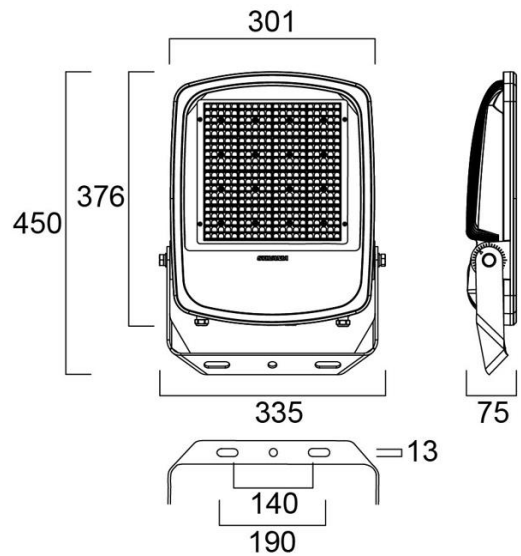

Tulossa keväällä 2024 DALI-mallit

SYLVANIA

6900/7300/7800 lm

13500/14300/15400 lm

20800/21900/23300 lm

27000/29000/30800 lm

43800/46400 lm

symmetrisen

asymmetrisen

**Pylväskiinnike
pylvään päähän 60 mm**

Pylväskiinnike pylvään päähän

**Pylväskiinnike
pylvään päähän 76 mm**

Pylväskiinnike pylvään kylkeen panta

**Pylväskiinnike
pylvään kylkeen panta**

fi.info@sylvania-lighting.com