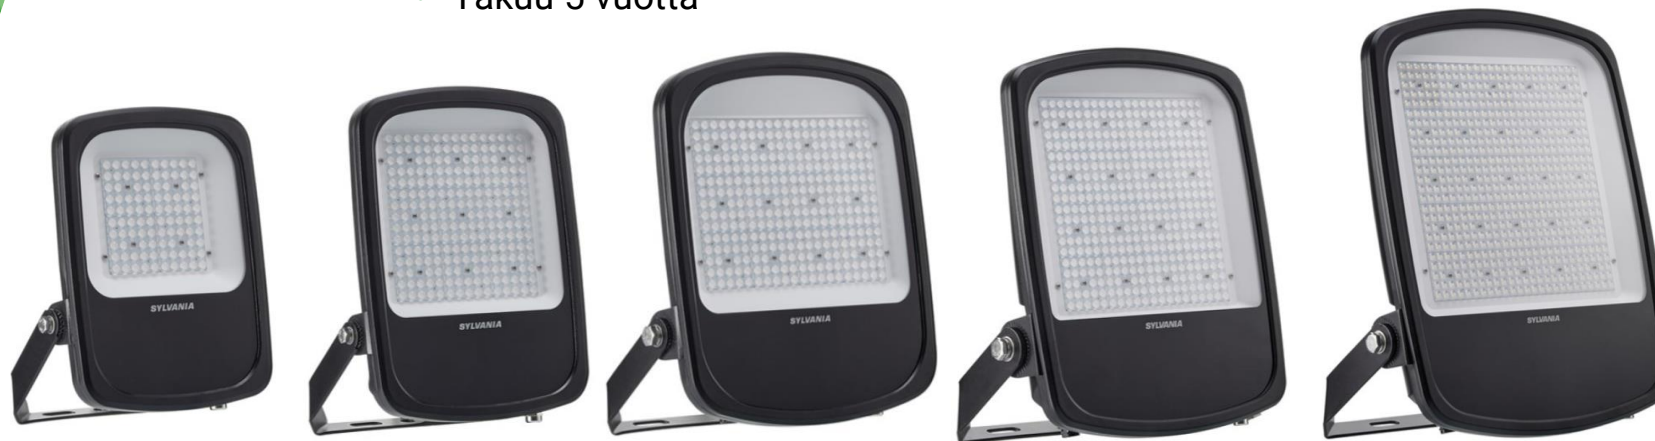

Kalani

Tehokas LED-valonheitin

Painevalettu alumiinirunkoinen LED-valonheitin rakennusten julkisivuihin, pysäköintialueiden ja muiden ulkotilojen sekä teollisuuden valaistustarpeisiin.

Kalani sopii erinomaisesti julkisivuvalaistukseen, parkkialueille ja varastotiloihin. Valaisimen mukana toimitetaan 1,5 m esikaapeloitu liitosjohto, joten se on helppo ja nopea asentaa. Saatavissa viisi eri kokoa symmetrisellä ja asymmetrisellä valonjaolla.

SYLVANIA

Kalani

- LED 51W, 98W, 150W, 198W ja 297W
- 7300 – 46400 lm
- Jopa 157 lm/W
- Värilämpötila 3000K ja 4000K
- Värintoistoindeksi CRI80
- IP66
- IK08
- Väri musta RAL9017
- Esikaapeloitu 3x1,0 mm²/1,0 m
- Toimitus sisältää ei-himmennettävän LED-ohjaimen
- Helppo asentaa, toimitetaan täydellisenä pakettina 1 metrin liitosjohdon ja säädettävän kiinnityssangan kanssa
- Kiinnike mahdollistaa seinä- tai pinta-asennuksen, valaisinta on mahdollisuus kallistaa ylös- tai alaspäin
- Sallittu ympäristölämpötila -30°C - +50°C
- Symmetrinen 60° ja asymmetrinen 65° x 120° (imax@55°) valonjako
- Saatavissa DALI-malli
- Pitkä elinikä 100 000 h L80B20
- Takuu 5 vuotta

Tulossa keväällä 2024 DALI-mallit

SYLVANIA

6900/7300/7800 lm

13500/14300/15400 lm

20800/21900/23300 lm

27000/29000/30800 lm

43800/46400 lm

symmetrisen