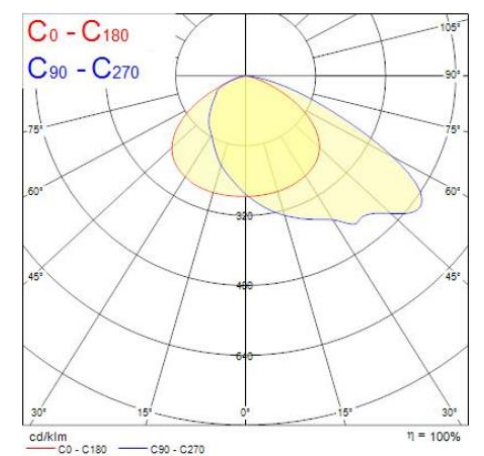

asymmetrisen