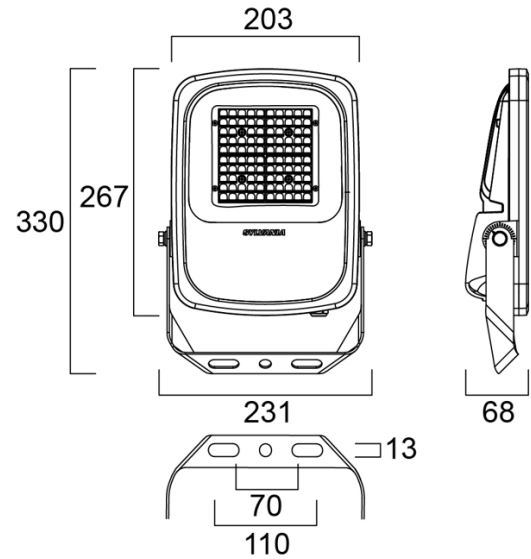

6900/7300/7800 lm