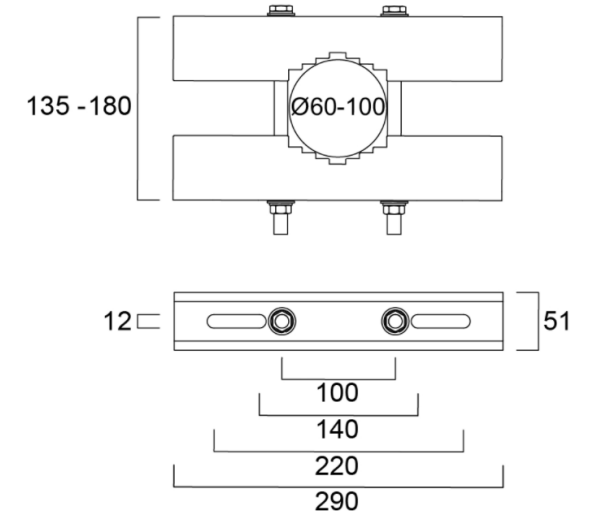

asymmetrisen

**Pylväskiinnike
pylvään päähän 60 mm**

Pylväskiinnike pylvään päähän

**Pylväskiinnike
pylvään päähän 76 mm**

Pylväskiinnike pylvään kylkeen panta

**Pylväskiinnike
pylvään kylkeen panta**

fi.info@sylvania-lighting.com