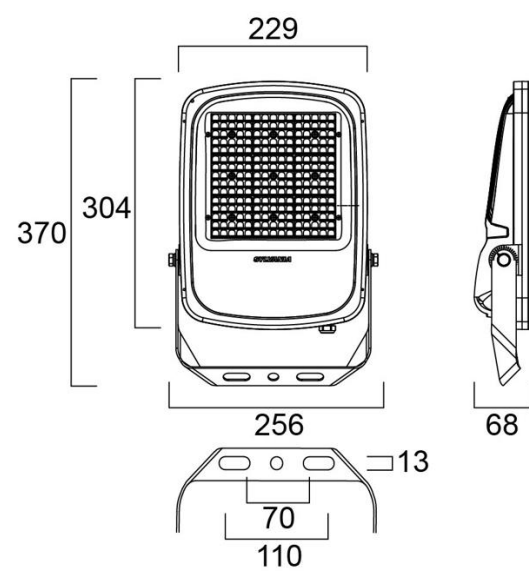

SYLVANIA

Kalani

- LED 51W, 98W, 150W, 198W ja 297W
- 7300 – 46400 lm
- Jopa 157 lm/W
- Värilämpötila 3000K ja 4000K
- Värintoistoindeksi CRI80
- IP66
- IK08
- Väri musta RAL9017
- Esikaapeloitu 3x1,0 mm²/1,0 m
- Toimitus sisältää ei-himmennettävän LED-ohjaimen
- Helppo asentaa, toimitetaan täydellisenä pakettina 1 metrin liitosjohdon ja säädettävän kiinnityssangan kanssa
- Kiinnike mahdollistaa seinä- tai pinta-asennuksen, valaisinta on mahdollisuus kallistaa ylös- tai alaspäin
- Sallittu ympäristölämpötila -30°C - +50°C
- Symmetrinen 60° ja asymmetrinen 65° x 120° (imax@55°) valonjako
- Saatavissa DALI-malli
- Pitkä elinikä 100 000 h L80B20
- Takuu 5 vuotta

Koodi	Sähkönro	Tuotenimi
Lisätarvikkeet		
2824175	4579268	Kalani Pylväs kiinnike pylvään päähän 60mm
2824176	4579269	Kalani Pylväs kiinnike pylvään päähän 76mm
2824177	4579270	Kalani Pylväs kiinnike pylvään kylkeen panta

Tulossa keväällä 2024 DALI-mallit

SYLVANIA

6900/7300/7800 lm

13500/14300/15400 lm

20800/21900/23300 lm

27000/29000/30800 lm

43800/46400 lm

symmetrisen