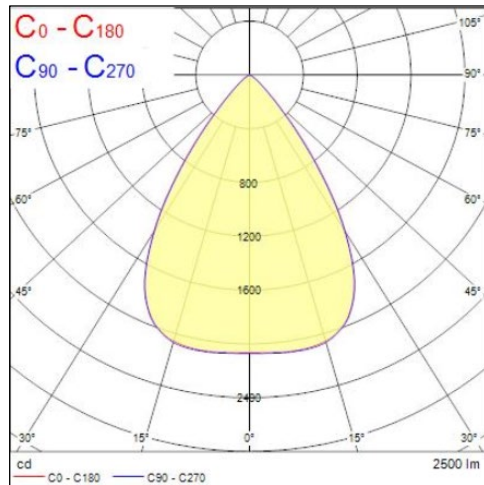

**SYLVANIA**

- Pinta-asennettava
- Kaksi kokoa, 220 ja 165 mm
- LED 9,5W ja 20W
- 1150 – 2500 lm
- Energiatehokkuus jopa 126 lm/W
- Värilämpötila lämmin valkea 3000K ja valkea 4000K
- McAdam SDCM<3
- IP20
- Avautumiskulma 70°
- Alumiiniheijastin
- Valkoinen RAL 9010
- Standardin EN12464-1 täyttävä UGR19 häikäisyarvo
- LED-ohjain sisältyy toimitukseen
- LEDin välkyntä: Ultra Low Flicker (5% tai vähemmän)
- Ketjutettava liitin MMJ-kaapelille sisältyy toimitukseen
- Saatavilla tilauksesta Insaver Slim 220 DALI-malli
- Pitkä elinikä 100 000 h L70
- Takuu 5 vuotta

Koodi	Snro	Kuvaus	Teho W	Valovirta lm	Väriämpötila K	Avautumiskulma°
0030514	4279535	Insaver 165 Pintamalli 9,5W 1150lm 3000K UGR19 valkoinen	9,5	1150	3000	70
0030515	4279537	Insaver 165 Pintamalli 9,5W 1200lm 4000K UGR19 valkoinen	9,5	1200	4000	70
0030516	4278545	Insaver 220 Pintamalli 20W 2350lm 3000K UGR19 valkoinen	20	2350	3000	70
0030517	4278546	Insaver 220 Pintamalli 20W 2500lm 4000K UGR19 valkoinen	20	2500	4000	70