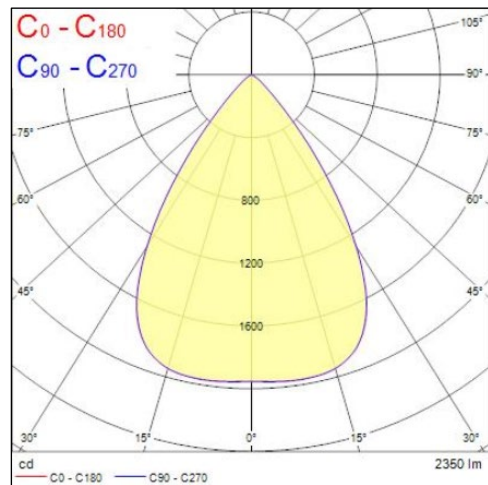

**SYLVANIA**

- Pinta-asennettava
- Kaksi kokoa, 220 ja 165 mm
- LED 9,5W ja 20W
- 1150 – 2500 lm
- Energiatehokkuus jopa 126 lm/W
- Värilämpötila lämmin valkea 3000K ja valkea 4000K
- McAdam SDCM<3
- IP20
- Avautumiskulma 70°
- Alumiiniheijastin
- Valkoinen RAL 9010
- Standardin EN12464-1 täyttävä UGR19 häikäisyarvo
- LED-ohjain sisältyy toimitukseen
- LEDin välkyntä: Ultra Low Flicker (5% tai vähemmän)
- Ketjutettava liitin MMJ-kaapelille sisältyy toimitukseen
- Saatavilla tilauksesta Insaver Slim 220 DALI-malli
- Pitkä elinikä 100 000 h L70
- Takuu 5 vuotta

Koodi	Snro	Kuvaus	Teho W	Valovirta lm	Väriämpötila K	Avautumiskulma°
0030514	4279535	Insaver 165 Pintamalli 9,5W 1150lm 3000K UGR19 valkoinen	9,5	1150	3000	70
0030515	4279537	Insaver 165 Pintamalli 9,5W 1200lm 4000K UGR19 valkoinen	9,5	1200	4000	70
0030516	4278545	Insaver 220 Pintamalli 20W 2350lm 3000K UGR19 valkoinen	20	2350	3000	70
0030517	4278546	Insaver 220 Pintamalli 20W 2500lm 4000K UGR19 valkoinen	20	2500	4000	70