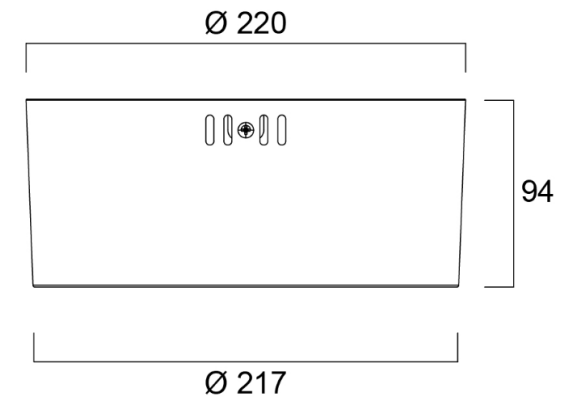

Saatavilla tilauksesta Insaver Slim 220 DALI-malli