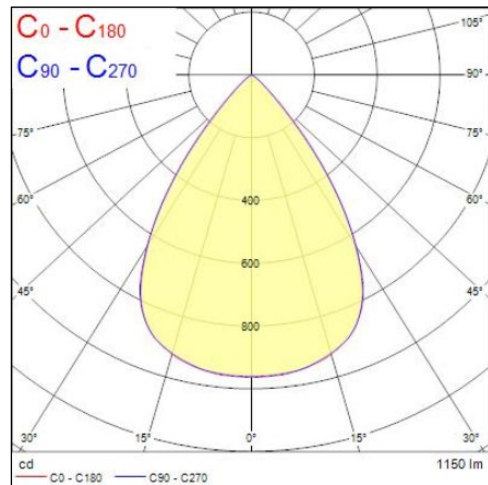

**SYLVANIA**

- Pinta-asennettava
- Kaksi kokoa, 220 ja 165 mm
- LED 9,5W ja 20W
- 1150 – 2500 lm
- Energiatehokkuus jopa 126 lm/W
- Värilämpötila lämmin valkea 3000K ja valkea 4000K
- McAdam SDCM<3
- IP20
- Avautumiskulma 70°
- Alumiiniheijastin
- Valkoinen RAL 9010
- Standardin EN12464-1 täyttävä UGR19 häikäisyarvo
- LED-ohjain sisältyy toimitukseen
- LEDin välkyntä: Ultra Low Flicker (5% tai vähemmän)
- Ketjutettava liitin MMJ-kaapelille sisältyy toimitukseen
- Saatavilla tilauksesta Insaver Slim 220 DALI-malli
- Pitkä elinikä 100 000 h L70
- Takuu 5 vuotta

Koodi	Snro	Kuvaus	Teho W	Valovirta lm	Väriämpötila K	Avautumiskulma°
0030514	4279535	Insaver 165 Pintamalli 9,5W 1150lm 3000K UGR19 valkoinen	9,5	1150	3000	70
0030515	4279537	Insaver 165 Pintamalli 9,5W 1200lm 4000K UGR19 valkoinen	9,5	1200	4000	70
0030516	4278545	Insaver 220 Pintamalli 20W 2350lm 3000K UGR19 valkoinen	20	2350	3000	70
0030517	4278546	Insaver 220 Pintamalli 20W 2500lm 4000K UGR19 valkoinen	20	2500	4000	70