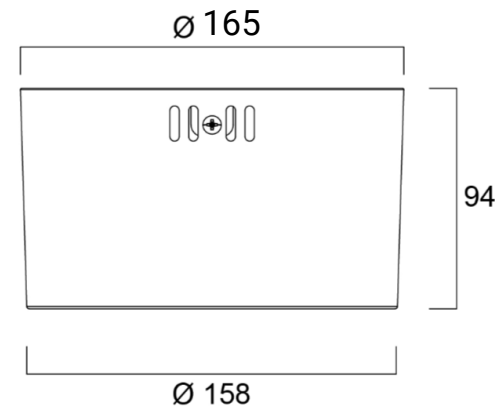

Saatavilla tilauksesta Insaver Slim 220 DALI-malli