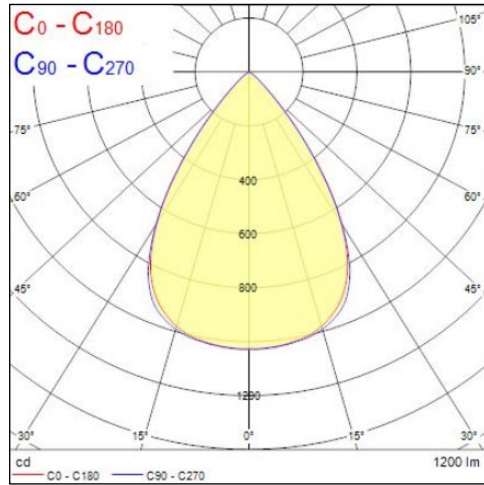

**SYLVANIA**

- Pinta-asennettava
- Kaksi kokoa, 220 ja 165 mm
- LED 9,5W ja 20W
- 1150 – 2500 lm
- Energiatehokkuus jopa 126 lm/W
- Värilämpötila lämmin valkea 3000K ja valkea 4000K
- McAdam SDCM<3
- IP20
- Avautumiskulma 70°
- Alumiiniheijastin
- Valkoinen RAL 9010
- Standardin EN12464-1 täyttävä UGR19 häikäisyarvo
- LED-ohjain sisältyy toimitukseen
- LEDin välkyntä: Ultra Low Flicker (5% tai vähemmän)
- Ketjutettava liitin MMJ-kaapelille sisältyy toimitukseen
- Saatavilla tilauksesta Insaver Slim 220 DALI-malli
- Pitkä elinikä 100 000 h L70
- Takuu 5 vuotta

Koodi	Snro	Kuvaus	Teho W	Valovirta lm	Väriämpötila K	Avautumiskulma°
0030514	4279535	Insaver 165 Pintamalli 9,5W 1150lm 3000K UGR19 valkoinen	9,5	1150	3000	70
0030515	4279537	Insaver 165 Pintamalli 9,5W 1200lm 4000K UGR19 valkoinen	9,5	1200	4000	70
0030516	4278545	Insaver 220 Pintamalli 20W 2350lm 3000K UGR19 valkoinen	20	2350	3000	70
0030517	4278546	Insaver 220 Pintamalli 20W 2500lm 4000K UGR19 valkoinen	20	2500	4000	70