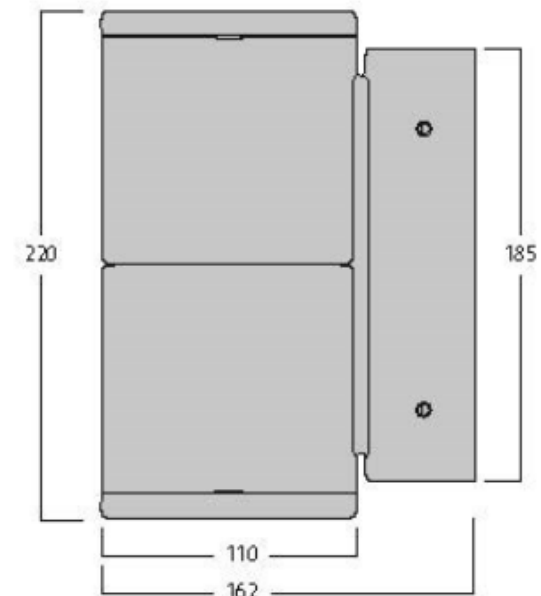

Inverto

Koodi	Snro	Kuvaus	Teho W	Väriämpötila K	Valovirta lm	Ohjausvirta mA
InVerto 1-osainen 3000K						
3081085	4579329	InVerto kiiltävä musta	16	3000	1566	350
3081086	4579330	InVerto matta valkoinen	16	3000	1566	350
3081087	4579331	InVerto matta hopea	16	3000	1566	350
3081088	4579332	InVerto ruosteen värinen	16	3000	1566	350
InVerto 1-osainen 4000K						
3081025	4579333	InVerto kiiltävä musta	16	4000	1617	350
3081026	4579334	InVerto matta valkoinen	16	4000	1617	350
3081027	4579335	InVerto matta hopea	16	4000	1617	350
3081028	4579336	InVerto ruosteen värinen	16	4000	1617	350
InVerto 1-osainen asymmetrinen 4000K						
3081029	4579337	InVerto 1-osainen asymmetrinen musta	16	4000	1617	350
3081030	4579338	InVerto 1-osainen asymmetrinen hopea	16	4000	1617	350
InVerto seinävalaisin 2-osainen ylös/alas 3000K						
3080101	4579309	InVerto kiiltävä musta	30	3000	2x1565	700mA
3080102	4579310	InVerto matta valkoinen	30	3000	2x1565	700mA
3080103	4579311	InVerto matta hopea	30	3000	2x1565	700mA
3080104	4579312	InVerto ruosteen värinen	30	3000	2x1565	700mA
InVerto seinävalaisin 2-osainen ylös/alas 4000K						
3080041	4579305	InVerto kiiltävä musta	30	4000	2x1616	700mA
3080042	4579306	InVerto matta valkoinen	30	4000	2x1616	700mA
3080043	4579307	InVerto matta hopea	30	4000	2x1616	700mA
3080044	4579308	InVerto ruosteen värinen	30	4000	2x1616	700mA