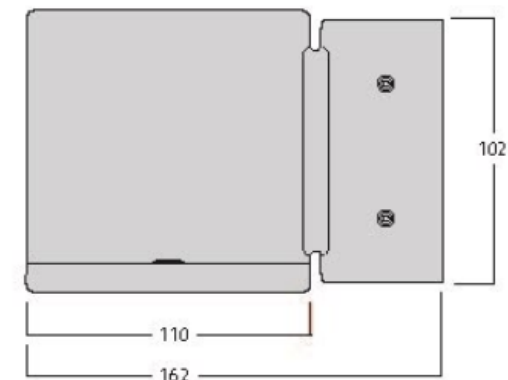

Inverto

Koodi	Snro	Kuvaus	Teho W	Väriämpötila K	Valovirta lm	Ohjausvirta mA
InVerto 1-osainen 3000K						
3081085	4579329	InVerto kiiltävä musta	16	3000	1566	350
3081086	4579330	InVerto matta valkoinen	16	3000	1566	350
3081087	4579331	InVerto matta hopea	16	3000	1566	350
3081088	4579332	InVerto ruosteen värinen	16	3000	1566	350
InVerto 1-osainen 4000K						
3081025	4579333	InVerto kiiltävä musta	16	4000	1617	350
3081026	4579334	InVerto matta valkoinen	16	4000	1617	350
3081027	4579335	InVerto matta hopea	16	4000	1617	350
3081028	4579336	InVerto ruosteen värinen	16	4000	1617	350
InVerto 1-osainen asymmetrinen 4000K						
3081029	4579337	InVerto 1-osainen asymmetrinen musta	16	4000	1617	350
3081030	4579338	InVerto 1-osainen asymmetrinen hopea	16	4000	1617	350
InVerto seinävalaisin 2-osainen ylös/alas 3000K						
3080101	4579309	InVerto kiiltävä musta	30	3000	2x1565	700mA
3080102	4579310	InVerto matta valkoinen	30	3000	2x1565	700mA
3080103	4579311	InVerto matta hopea	30	3000	2x1565	700mA
3080104	4579312	InVerto ruosteen värinen	30	3000	2x1565	700mA
InVerto seinävalaisin 2-osainen ylös/alas 4000K						
3080041	4579305	InVerto kiiltävä musta	30	4000	2x1616	700mA
3080042	4579306	InVerto matta valkoinen	30	4000	2x1616	700mA
3080043	4579307	InVerto matta hopea	30	4000	2x1616	700mA
3080044	4579308	InVerto ruosteen värinen	30	4000	2x1616	700mA