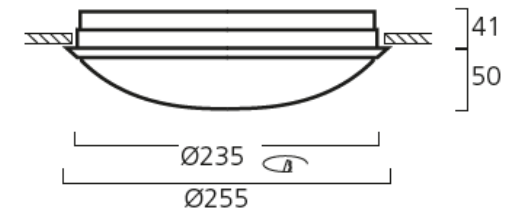

Koodi	Snro	Kuvaus	Teho W	Valovirta lm	Valotehokkuus lm/W	Väriämpötila K
Uppoasennus						
3034751	4270045	Giotto 235 LED	10,1	1075	106	3000
3034750	4270054	Giotto 235 LED	10,1	1150	114	4000
3034755	4270048	Giotto 235 LED 1-10V	10,1	1075	106	3000
3034754	4270057	Giotto 235 LED 1-10V	10,1	1150	114	4000
3034759	4270051	Giotto 235 LED DALI	10,1	1075	106	3000
3034758	4270060	Giotto 235 LED DALI	10,1	1150	114	4000
Pinta-asennus						
3034753	4270070	Giotto 235 LED	10,1	1075	106	3000
3034752	4270081	Giotto 235 LED	10,1	1150	114	4000
3034757	4270072	Giotto 235 LED 1-10V	10,1	1075	106	3000
3034756	4270084	Giotto 235 LED 1-10V	10,1	1150	114	4000
3034761	4270078	Giotto 235 LED DALI	10,1	1075	106	3000
3034760	4270117	Giotto 235 LED DALI	10,1	1150	114	4000
Uppoasennus						
3034763	4270120	Giotto 305 LED	16,2	1625	101	3000
3034762	4270180	Giotto 305 LED	16,2	1750	109	4000
3034767	4270171	Giotto 305 LED 1-10V	16,5	1625	99	3000
3034766	4270183	Giotto 305 LED 1-10V	16,5	1750	107	4000
3034771	4270174	Giotto 305 LED DALI	16,5	1625	99	3000
3034770	4270186	Giotto 305 LED DALI	16,5	1750	107	4000
3034779	4270177	Giotto 305 LED tunnistimella/1-10V himmennettävä	16,5	1625	99	3000
3034778	4270189	Giotto 305 LED tunnistimella/1-10V himmennettävä	16,5	1750	107	4000
3034775	4225704	Giotto 305 LED tunnistimella	16,5	1625	99	3000
3034774	4225703	Giotto 305 LED tunnistimella	16,5	1750	107	4000
Pinta-asennus						
3034765	4270192	Giotto 305 LED	16,2	1625	101	3000
3034764	4270204	Giotto 305 LED	16,2	1750	109	4000
3034769	4270195	Giotto 305 LED 1-10V	16,5	1625	99	3000
3034768	4270207	Giotto 305 LED 1-10V	16,5	1750	107	4000
3034773	4270198	Giotto 305 LED DALI	16,5	1625	99	3000
3034772	4270210	Giotto 305 LED DALI	16,5	1750	107	4000
3034781	4270201	Giotto 305 LED tunnistimella/1-10V himmennettävä	16,5	1625	99	3000
3034780	4270213	Giotto 305 LED tunnistimella/1-10V himmennettävä	16,5	1750	107	4000
3034777	4225706	Giotto 305 LED tunnistimella	16,5	1625	99	3000
3034776	4225705	Giotto 305 LED tunnistimella	16,5	1750	107	4000

Giotto 235 Recessed