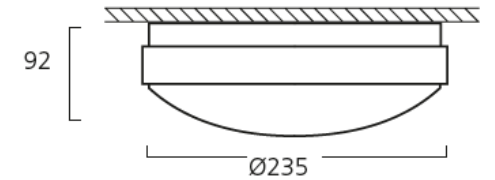

Giotto 235 Surface