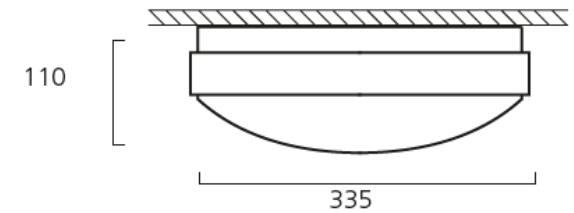

Giotto 335 Surface