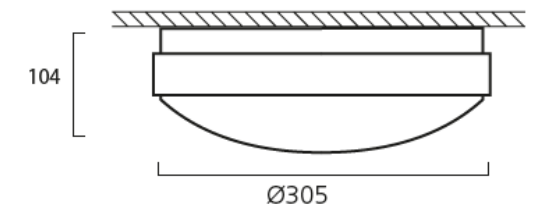

Giotto 305 Surface

SYLVANIA