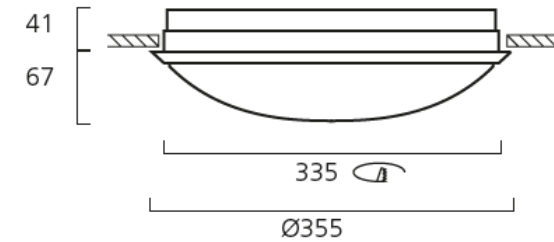

Giotto 235 Recessed

Giotto 235 Surface

Giotto 305 Recessed

Giotto 305 Surface

SYLVANIA

Koodi	Snro	Kuvaus	Teho W	Valovirta lm	Valotehokkuus lm/W	Väriämpötila K
Uppoasennus						
3034795	4270216	Giotto 335 LED	20,3	2225	110	3000
3034794	4270228	Giotto 335 LED	20,3	2350	116	4000
3034799	4270219	Giotto 335 LED 1-10V	20,3	2225	110	3000
3034798	4270231	Giotto 335 LED 1-10V	20,3	2350	116	4000
3034803	4270222	Giotto 335 LED DALI	20,3	2225	110	3000
3034802	4270234	Giotto 335 LED DALI	20,3	2350	116	4000
3034811	4270225	Giotto 335 LED tunnistimella/1-10V himmennettävä	20,3	2225	110	3000
3034810	4270237	Giotto 335 LED tunnistimella/1-10V himmennettävä	20,3	2350	116	4000
3034807	4225708	Giotto 335 LED tunnistimella	20,3	2225	110	3000
3034806	4225707	Giotto 335 LED tunnistimella	20,3	2350	116	4000
Pinta-asennus						
3034797	4270240	Giotto 335 LED	20,3	2225	110	3000
3034796	4270255	Giotto 335 LED	20,3	2350	116	4000
3034801	4270246	Giotto 335 LED 1-10V	20,3	2225	110	3000
3034800	4270258	Giotto 335 LED 1-10V	20,3	2350	116	4000
3034805	4270249	Giotto 335 LED DALI	20,3	2225	110	3000
3034804	4270264	Giotto 335 LED DALI	20,3	2350	116	4000
3034813	4270252	Giotto 335 LED tunnistimella/1-10V himmennettävä	20,3	2225	110	3000
3034812	4270267	Giotto 335 LED tunnistimella/1-10V himmennettävä	20,3	2350	116	4000
3034809	4225710	Giotto 335 LED tunnistimella	20,3	2225	110	3000
3034808	4225709	Giotto 335 LED tunnistimella	20,3	2350	116	4000