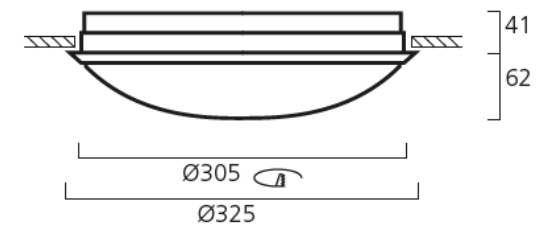

Giotto 305 Recessed