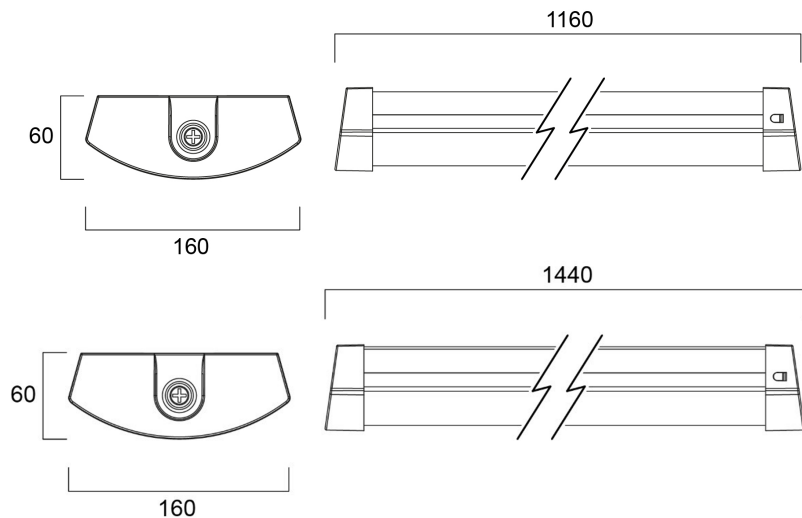

Koodi	Snro	Kuvaus	Teho W	Valovirta lm	Väriämpötila K	Avautumis- kulma °	Optiikka	Himmennystapa
0042930	4279327	Deltawing 1200 20-35W 2700-4600lm 4000K Multipower opaali	20-35	2700-4600	4000	110	opaali	ON/OFF
0042931	4279329	Deltawing 1200 35W 4600lm 4000K DALI opaali	35	4600	4000	110	opaali	DALI
0042932	4279331	Deltawing 1500 31-55W 4300-7400lm 4000K Multipower opaali	31-55	4300-7400	4000	110	opaali	ON/OFF
0042933	4279333	Deltawing 1500 55W 7400lm 4000K DALI opaali	55	7400	4000	110	opaali	DALI
0042939	4279351	Deltawing 1200 35W 4600lm 4000K Liiketunnistin opaali	35	4600	4000	110	opaali	Liiketunnistin
0042941	4279353	Deltawing 1500 55W 7400lm 4000K Liiketunnistin opaali	55	7400	4000	110	opaali	Liiketunnistin

Lisätarvikkeet

3044720	4273814	Vaijeriripustussarja
3044724	4273816	Vaakavaijeriasennussarja
3044725	4270863	Säädettävä kannakepari
3044727	4270866	Kulma-asennuskannakepari

1	2	Rated Current mA	Deltawing 1200 0042930		Deltawing 1500 0042932	
			Power W	Flux lm	Power W	Flux lm
●	●	350	35	4600	55	7400
○	●	300	30	4000	47	6450
●	○	250	25	3350	39	5400
○	○	200	20	2700	31	4300