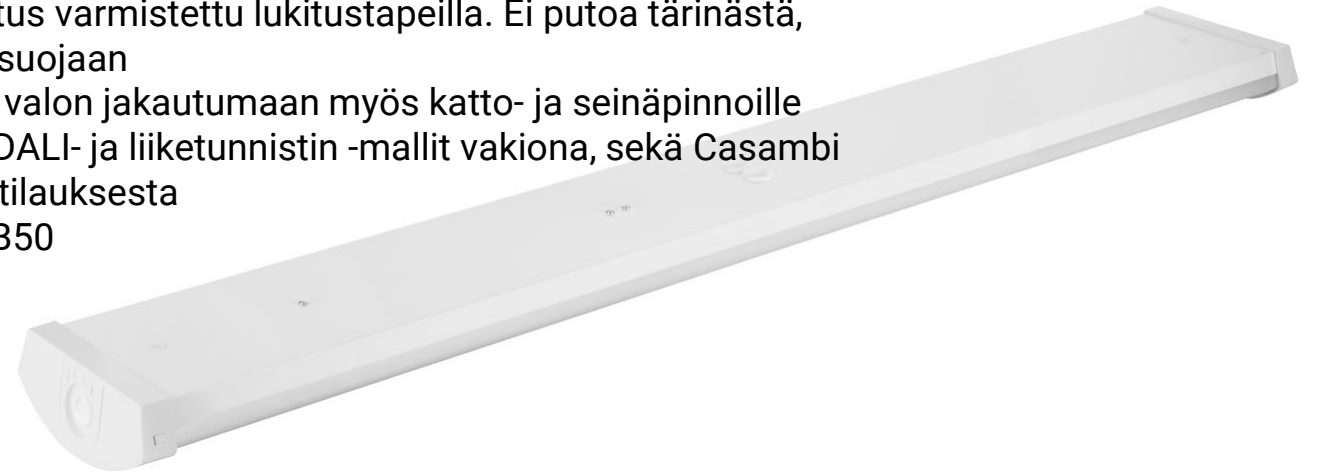

Deltawing

Sulavalinjainen Deltawing on pinta-asennettava IP44 -yleisvalaisin. Voidaan myös ripustaa vaijeriripustussarjalla.

Viimeistellyn muotokielen ansiosta Deltawing sopii myös tiloihin, joissa valaisimen ulkonäöllä ja designilla on merkitystä.

Opaalin häikäisysuojan ansiosta valaisimella on korkea valotehokkuus ja matala kiusahäikäisy.

Kuvun muotoilu ohjaa valon jakautumaan myös katto- ja seinäpinnoille.

Sopii yleisvalaistukseen esimerkiksi väestösuojaan, mataliin varastotiloihin, sekä koulujen ja liikuntatilojen pukuhuoneisiin ja pesutiloihin. Multipower-mallissa tehoa (W) ja valovirtaa (lm) voidaan vaihtaa helposti DIP-kytkimellä. Valotehokkuus jopa 135 lm/W. Takuu 5 vuotta.

SYLVANIA

- Pinta- ja ripustusasennettava
- Pituudet 1200 mm ja 1500 mm
- 20 – 55W (pituudesta ja tehovalinnasta riippuen)
- 2700 – 7400 lm
- Värilämpötila valkea 4000K
- Jopa 135 lm/W
- MacAdam SDCM3
- IP44 kattoasennukseen, IP40 muihin asennuksiin
- IK06
- Kaksi kaapelin läpivientä keskellä, lisäksi yksi läpivienti valaisimen molemmissa päädissä
- Ketjutus valaisimen keskellä 5x2,5 mm² kytkentäliittimellä
- Ketjutettava (ei läp johdotettu)
- Runko RAL9003 valkoiseksi maalattua terästä
- Päätykappaleet polykarbonaattia
- Valaisimen kuvun lukitus varmistettu lukitustapeilla. Ei putoa tärinästä, soveltuu myös väestösuojaan
- Kuvun muotoilu ohjaa valon jakautumaan myös katto- ja seinäpinnoille
- Multipower ON/OFF-, DALI- ja liiketunnistin -mallit vakiona, sekä Casambi ja 3h turvavalo -mallit tilauksesta
- Elinikä 100 000 h L70B50
- Takuu 5 vuotta