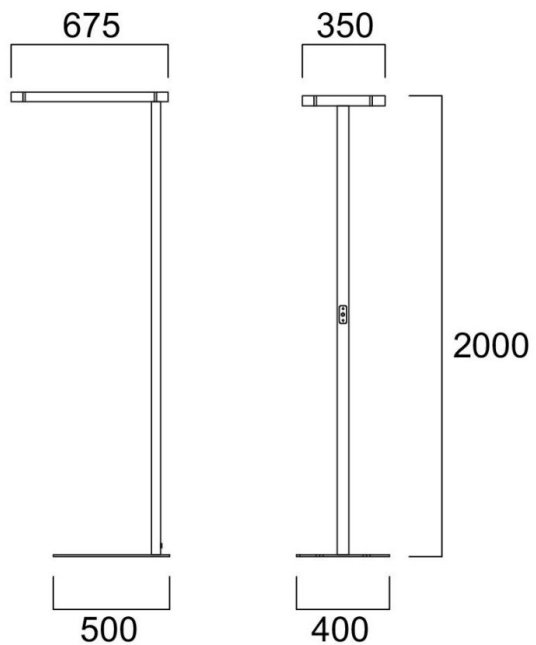

Tuoteperheeseen kuuluu ripustettava valaisin 1200 mm ja 1500 mm pituisena, 600 mm leveä seinävalaisin ja 2000 mm korkea lattiavalaisin. Valaisimia yhdistämällä saadaan tyylikäs valaistuskokonaisuus erilaisiin toimisto- ja opetustiloihin. Häikäisyarvot ovat matalat ja värilämpötila on kaikissa malleissa 4000K. Valaisimien kulmat on pyöristetty. Korkealaatuisen alumiinikehyksen väri vaihtoehtoina ovat valkoinen tai alumiini.

SYLVANIA

Areum Floor

lattiavalaisin

- Alumiininen 40 mm korkea kehys pyöristetyillä kulmilla
- Valaisinosan mitat ovat 675 x 350 mm, 1950 mm korkea pylväs (kokonaiskorkeus 2 m)
- 92 - 94W
- 13700 lm
- Valotehokkuus max. 149 lm/W
- Värintoisto CRI80
- Värilämpötila 4000K
- Erittäin matala kiusahäikäisy UGR14, ihanteellinen toimistotiloihin
- Suora/epäsuora valonjako 25/75 %
- MacAdam SDCM3
- IP20
- IK02
- Korkealaatuinen alumiinirunko
- Värit valkoinen RAL 9016 tai alumiini RAL 9006
- Mikroprisma häikäisyuoja
- Valaisinmallit: Touch-DIM säätimellä tai PIR-tunnistimella
- 2,5 metrin liitosjohto pistotulpalla
- Elinikä 100 000 h L80
- Takuu 5 vuotta

SYLVANIA

Koodi	Snro	Tuotenimi	Ohjaustapa	Valovirta lm	Teho W	Valotehokkuus lm/W	Väriämpötila K	Valonjako suoraepäsuora	UGR
0042970	4279527	Areum Lattiavalaisin 94W 13700lm 4000K Alumiini	0-10 Touch-DIM	13700	94	146	4000	25/75	<14
0042971	4279529	Areum Lattiavalaisin 92W 13700lm 4000K PIR Alumiini	PIR	13700	92	149	4000	25/75	<14
0042972	4279531	Areum Lattiavalaisin 94W 13700lm 4000K Valkoinen	0-10 Touch-DIM	13700	94	146	4000	25/75	<14
0042973	4279533	Areum Lattiavalaisin 92W 13700lm 4000K PIR Valkoinen	PIR	13700	92	149	4000	25/75	<14