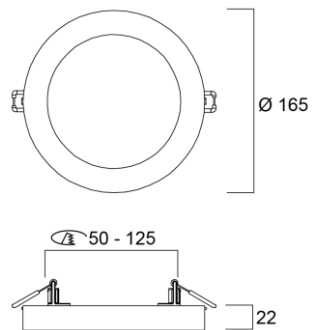

SYLVANIA

- Pintavalaisin uppoasennusreikään
- LED 6W, 12W, 18W ja 23W
- 600-2300lm
- Värilämpötila valittavissa 3000K, 4000K tai 6500K
- IP20 sisäkäyttöön
- Kehys valkoinen RAL9003
- Tasainen valonjako
- Saatavissa kolme eri kokoa 165mm, 227mm ja 290mm
- Valaisimen pohjassa oleva säädettävä upotuskiinnike mahdollistaa useita upotusaukkovaihtoehtoja, 50-125mm, 65-185mm ja 65-260mm valaisimen koosta riippuen
- Helppo ja nopea asennus, toimitus sisältää MMJ-ketjutettavan kytkentäkotelon
- Asennuskiinnikkeet ja erillisen kytkentäkotelon irrottamalla valaisimen voi asentaa suoraan jakorasian päälle tai kattopintaan (päättäväsennus)
- Saatavissa koristekehysjä väreissä musta ja harjattu kromi, magneettikiinnitys (koristekehys ei sovellu PIR-versioon)
- Ohjaustapa ON/OFF
- Saatavissa myös PIR
- Elinikä 55 000 h L70B50
- Takuu 3 vuotta

Koodi	Snro	Kuvaus	Teho W	Valovirta lm	Väriämpötila K	Valotehokkuus lm/W	Avautumis- kulma °	Väri
Upotusaukkoon 50-125mm								
0053147	4278424	5in1 165	6	600	3000-4000-6500	100	110	valkoinen RAL9003
0053148	4278425	5in1 165	12	1150	3000-4000-6500	96	110	valkoinen RAL9003
Upotusaukkoon 65-185mm								
0053149	4278427	5in1 227	18	1750	3000-4000-6500	97	110	valkoinen RAL9003
Upotusaukkoon 65-260mm								
0053150	4278429	5in1 290	18	1800	3000-4000-6500	100	110	valkoinen RAL9003
0053151	4278431	5in1 290	23	2300	3000-4000-6500	100	110	valkoinen RAL9003
Upotusaukkoon 65-185mm PIR								
0053152	4278433	5in1 227 PIR	18	1800	3000-4000-6500	100	110	valkoinen RAL9003
Lisävarusteet								
0053153	4278435	Koristekehys 165 harjattu kromi						
0053154	4278437	Koristekehys 227 harjattu kromi						
0053155	4278439	Koristekehys 290 harjattu kromi						
0053156	4278440	Koristekehys 165 musta						
0053157	4278441	Koristekehys 227 musta						
0053158	4278443	Koristekehys 290 musta						

165 mm

227 mm

290 mm

227 mm PIR

5in1 PIR

Koristekehys harjattu kromi

Koristekehys musta

Huom. Koristekehys ei sovi PIR-malliin