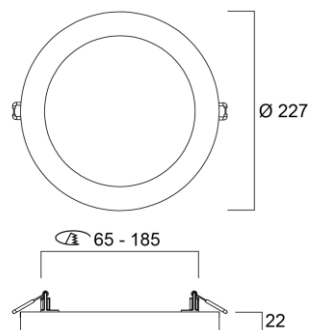

SYLVANIA

- Pintavalaisin uppoasennusreikään
- LED 6W, 12W, 18W ja 23W
- 600-2300lm
- Värilämpötila valittavissa 3000K, 4000K tai 6500K
- IP20 sisäkäyttöön
- Kehys valkoinen RAL9003
- Tasainen valonjako
- Saatavissa kolme eri kokoa 165mm, 227mm ja 290mm
- Valaisimen pohjassa oleva säädettävä upotuskiinnike mahdollistaa useita upotusaukkovaihtoehtoja, 50-125mm, 65-185mm ja 65-260mm valaisimen koosta riippuen
- Helppo ja nopea asennus, toimitus sisältää MMJ-ketjutettavan kytkentäkotelon
- Asennuskiinnikkeet ja erillisen kytkentäkotelon irrottamalla valaisimen voi asentaa suoraan jakorasian päälle tai kattopintaan (päättäväsennus)
- Saatavissa koristekehysjä väreissä musta ja harjattu kromi, magneettikiinnitys (koristekehys ei sovellu PIR-versioon)
- Ohjaustapa ON/OFF
- Saatavissa myös PIR
- Elinikä 55 000 h L70B50
- Takuu 3 vuotta

Koodi	Snro	Kuvaus	Teho W	Valovirta lm	Väriämpötila K	Valotehokkuus lm/W	Avautumis- kulma °	Väri
Upotusaukkoon 50-125mm								
0053147	4278424	5in1 165	6	600	3000-4000-6500	100	110	valkoinen RAL9003
0053148	4278425	5in1 165	12	1150	3000-4000-6500	96	110	valkoinen RAL9003
Upotusaukkoon 65-185mm								
0053149	4278427	5in1 227	18	1750	3000-4000-6500	97	110	valkoinen RAL9003
Upotusaukkoon 65-260mm								
0053150	4278429	5in1 290	18	1800	3000-4000-6500	100	110	valkoinen RAL9003
0053151	4278431	5in1 290	23	2300	3000-4000-6500	100	110	valkoinen RAL9003
Upotusaukkoon 65-185mm PIR								
0053152	4278433	5in1 227 PIR	18	1800	3000-4000-6500	100	110	valkoinen RAL9003
Lisävarusteet								
0053153	4278435	Koristekehys 165 harjattu kromi						
0053154	4278437	Koristekehys 227 harjattu kromi						
0053155	4278439	Koristekehys 290 harjattu kromi						
0053156	4278440	Koristekehys 165 musta						
0053157	4278441	Koristekehys 227 musta						
0053158	4278443	Koristekehys 290 musta						

165 mm

227 mm

290 mm

227 mm PIR

5in1 PIR

Koristekehys harjattu kromi

Koristekehys musta

Huom. Koristekehys ei sovi PIR-malliin