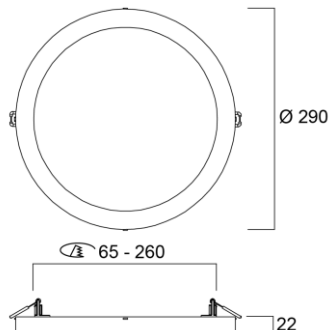

SYLVANIA

- Pintavalaisin uppoasennusreikään
- LED 6W, 12W, 18W ja 23W
- 600-2300lm
- Värilämpötila valittavissa 3000K, 4000K tai 6500K
- IP20 sisäkäyttöön
- Kehys valkoinen RAL9003
- Tasainen valonjako
- Saatavissa kolme eri kokoa 165mm, 227mm ja 290mm
- Valaisimen pohjassa oleva säädettävä upotuskiinnike mahdollistaa useita upotusaukkovaihtoehtoja, 50-125mm, 65-185mm ja 65-260mm valaisimen koosta riippuen
- Helppo ja nopea asennus, toimitus sisältää MMJ-ketjutettavan kytkentäkotelon
- Asennuskiinnikkeet ja erillisen kytkentäkotelon irrottamalla valaisimen voi asentaa suoraan jakorasian päälle tai kattopintaan (päättäväsennus)
- Saatavissa koristekehysjä väreissä musta ja harjattu kromi, magneettikiinnitys (koristekehys ei sovellu PIR-versioon)
- Ohjaustapa ON/OFF
- Saatavissa myös PIR
- Elinikä 55 000 h L70B50
- Takuu 3 vuotta

Koodi	Snro	Kuvaus	Teho W	Valovirta lm	Väriämpötila K	Valotehokkuus lm/W	Avautumis- kulma °	Väri
Upotusaukkoon 50-125mm								
0053147	4278424	5in1 165	6	600	3000-4000-6500	100	110	valkoinen RAL9003
0053148	4278425	5in1 165	12	1150	3000-4000-6500	96	110	valkoinen RAL9003
Upotusaukkoon 65-185mm								
0053149	4278427	5in1 227	18	1750	3000-4000-6500	97	110	valkoinen RAL9003
Upotusaukkoon 65-260mm								
0053150	4278429	5in1 290	18	1800	3000-4000-6500	100	110	valkoinen RAL9003
0053151	4278431	5in1 290	23	2300	3000-4000-6500	100	110	valkoinen RAL9003
Upotusaukkoon 65-185mm PIR								
0053152	4278433	5in1 227 PIR	18	1800	3000-4000-6500	100	110	valkoinen RAL9003
Lisävarusteet								
0053153	4278435	Koristekehys 165 harjattu kromi						
0053154	4278437	Koristekehys 227 harjattu kromi						
0053155	4278439	Koristekehys 290 harjattu kromi						
0053156	4278440	Koristekehys 165 musta						
0053157	4278441	Koristekehys 227 musta						
0053158	4278443	Koristekehys 290 musta						

165 mm

227 mm

290 mm

227 mm PIR

5in1 PIR

Koristekehys harjattu kromi

Koristekehys musta

Huom. Koristekehys ei sovi PIR-malliin