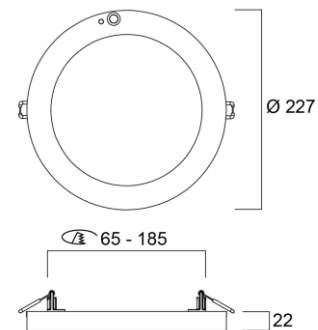

SYLVANIA

- Pintavalaisin uppoasennusreikään
- LED 6W, 12W, 18W ja 23W
- 600-2300lm
- Värilämpötila valittavissa 3000K, 4000K tai 6500K
- IP20 sisäkäyttöön
- Kehys valkoinen RAL9003
- Tasainen valonjako
- Saatavissa kolme eri kokoa 165mm, 227mm ja 290mm
- Valaisimen pohjassa oleva säädettävä upotuskiinnike mahdollistaa useita upotusaukkovaihtoehtoja, 50-125mm, 65-185mm ja 65-260mm valaisimen koosta riippuen
- Helppo ja nopea asennus, toimitus sisältää MMJ-ketjutettavan kytkentäkotelon
- Asennuskiinnikkeet ja erillisen kytkentäkotelon irrottamalla valaisimen voi asentaa suoraan jakorasian päälle tai kattopintaan (päättäväsennus)
- Saatavissa koristekehysjä väreissä musta ja harjattu kromi, magneettikiinnitys (koristekehys ei sovellu PIR-versioon)
- Ohjaustapa ON/OFF
- Saatavissa myös PIR
- Elinikä 55 000 h L70B50
- Takuu 3 vuotta

Koodi	Snro	Kuvaus	Teho W	Valovirta lm	Väriämpötila K	Valotehokkuus lm/W	Avautumis- kulma °	Väri
Upotusaukkoon 50-125mm								
0053147	4278424	5in1 165	6	600	3000-4000-6500	100	110	valkoinen RAL9003
0053148	4278425	5in1 165	12	1150	3000-4000-6500	96	110	valkoinen RAL9003
Upotusaukkoon 65-185mm								
0053149	4278427	5in1 227	18	1750	3000-4000-6500	97	110	valkoinen RAL9003
Upotusaukkoon 65-260mm								
0053150	4278429	5in1 290	18	1800	3000-4000-6500	100	110	valkoinen RAL9003
0053151	4278431	5in1 290	23	2300	3000-4000-6500	100	110	valkoinen RAL9003
Upotusaukkoon 65-185mm PIR								
0053152	4278433	5in1 227 PIR	18	1800	3000-4000-6500	100	110	valkoinen RAL9003
Lisävarusteet								
0053153	4278435	Koristekehys 165 harjattu kromi						
0053154	4278437	Koristekehys 227 harjattu kromi						
0053155	4278439	Koristekehys 290 harjattu kromi						
0053156	4278440	Koristekehys 165 musta						
0053157	4278441	Koristekehys 227 musta						
0053158	4278443	Koristekehys 290 musta						

165 mm

227 mm

290 mm

227 mm PIR

5in1 PIR

Koristekehys harjattu kromi

Koristekehys musta

Huom. Koristekehys ei sovi PIR-malliin