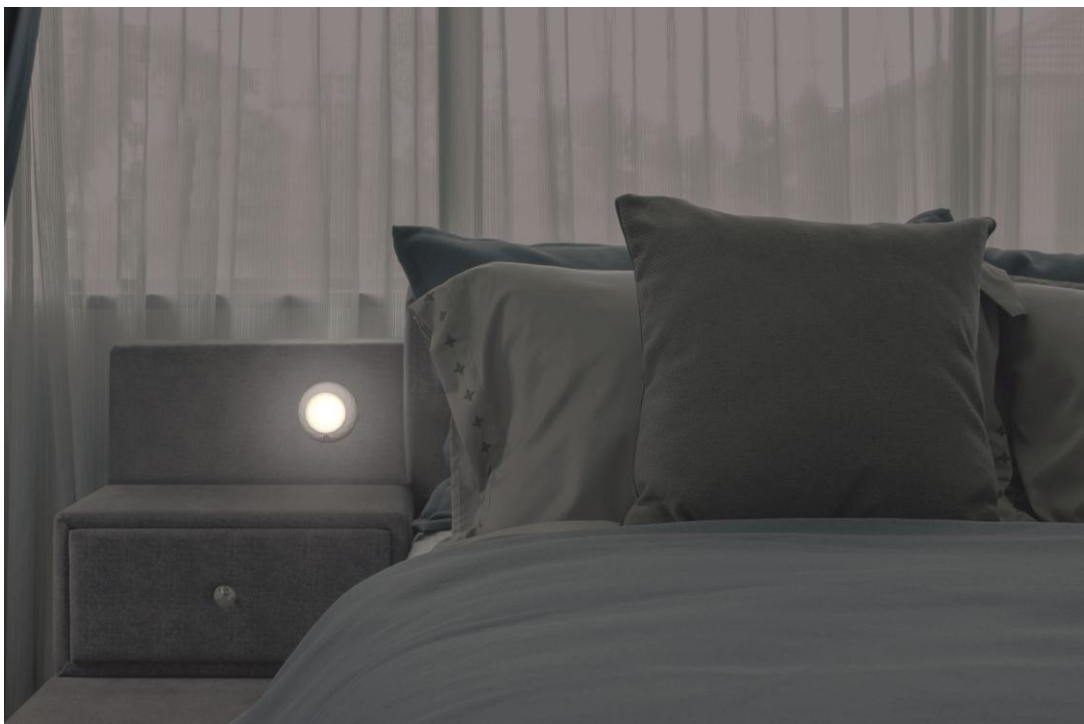

Mini Touch

Paristokäyttöinen tyylikäs ja käytännöllinen valaisin yleis- ja yövaloksi. Voidaan asentaa teipillä vaaka- tai pystypinnalle. Helppokäyttöinen päälle/pois –kytkin. Paristot sisältyvät toimitukseen.

Koodi	Snro	Kuvaus
0053630	8709907	Mini Touch 0,2W 15lm 4000K

SYLVANIA