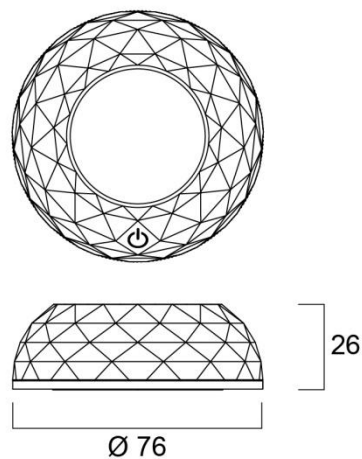

Mini Touch

Paristokäyttöinen tyylikäs ja käytännöllinen valaisin yleis- ja yövaloksi. Voidaan asentaa teipillä vaaka- tai pystypinnalle. Helppokäyttöinen päälle/pois –kytkin. Paristot sisältyvät toimitukseen.

Koodi	Snro	Kuvaus
0053630	8709907	Mini Touch 0,2W 15lm 4000K

SYLVANIA