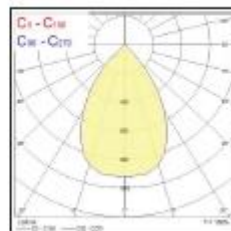

Beacon XXL LED 93CRI 4000K

Koodi	Snro	Kuvaus	Teho W	Valovirta lm	Värlämpötila K	Avautumiskulma °	Väri
		Beacon XXL 4000K 93CRI 21°					
2093032	4278699	Beacon XXL LS-3	48	4181	4000	21	musta
2093033	4278807	Beacon XXL LS-3	48	4181	4000	21	valkoinen
2093034	4278809	Beacon XXL LS-3 sisäänrakennettu himmennin	48	4181	4000	21	musta
2093035	4278811	Beacon XXL LS-3 sisäänrakennettu himmennin	48	4181	4000	21	valkoinen
2698471		Beacon XXL LS-3 DALI Global Pulse Pulse DALI 3-vaihekiskoon	48	4181	4000	21	musta
		Beacon XXL 4000K 93CRI 50°					
2093046	4278817	Beacon XXL LS-3	48	4179	4000	50	musta
2093047	4278819	Beacon XXL LS-3	48	4179	4000	50	valkoinen
2093048	4278821	Beacon XXL LS-3 sisäänrakennettu himmennin	48	4179	4000	50	musta
2093049	4278823	Beacon XXL LS-3 sisäänrakennettu himmennin	48	4179	4000	50	valkoinen
2694577		Beacon XXL LS-3 DALI Global Pulse Pulse DALI 3-vaihekiskoon	48	4179	4000	50	valkoinen
		Beacon XXL 4000K 93CRI 67°					
2093060	4278829	Beacon XXL LS-3	48	4884	4000	67	musta
2093061	4278831	Beacon XXL LS-3	48	4884	4000	67	valkoinen
2093062	4278833	Beacon XXL LS-3 sisäänrakennettu himmennin	48	4884	4000	67	musta
2093063	4278835	Beacon XXL LS-3 sisäänrakennettu himmennin	48	4884	4000	67	valkoinen
2694576		Beacon XXL LS-3 DALI Global Pulse Pulse Dali 3-vaihekiskoon	48	4884	4000	67	valkoinen

Wide beam