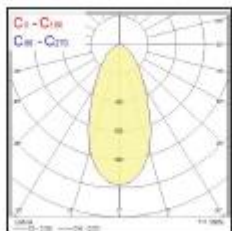

Medium beam