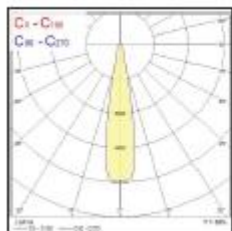

Beacon XXL LED 93CRI 4000K

Koodi	Snro	Kuvaus	Teho W	Valovirta lm	Värlämpötila K	Avautumiskulma °	Väri
		Beacon XXL 4000K 93CRI 21°					
2093032	4278699	Beacon XXL LS-3	48	4181	4000	21	musta
2093033	4278807	Beacon XXL LS-3	48	4181	4000	21	valkoinen
2093034	4278809	Beacon XXL LS-3 sisäänrakennettu himmennin	48	4181	4000	21	musta
2093035	4278811	Beacon XXL LS-3 sisäänrakennettu himmennin	48	4181	4000	21	valkoinen
2698471		Beacon XXL LS-3 DALI Global Pulse Pulse DALI 3-vaihekiskoon	48	4181	4000	21	musta
		Beacon XXL 4000K 93CRI 50°					
2093046	4278817	Beacon XXL LS-3	48	4179	4000	50	musta
2093047	4278819	Beacon XXL LS-3	48	4179	4000	50	valkoinen
2093048	4278821	Beacon XXL LS-3 sisäänrakennettu himmennin	48	4179	4000	50	musta
2093049	4278823	Beacon XXL LS-3 sisäänrakennettu himmennin	48	4179	4000	50	valkoinen
2694577		Beacon XXL LS-3 DALI Global Pulse Pulse DALI 3-vaihekiskoon	48	4179	4000	50	valkoinen
		Beacon XXL 4000K 93CRI 67°					
2093060	4278829	Beacon XXL LS-3	48	4884	4000	67	musta
2093061	4278831	Beacon XXL LS-3	48	4884	4000	67	valkoinen
2093062	4278833	Beacon XXL LS-3 sisäänrakennettu himmennin	48	4884	4000	67	musta
2093063	4278835	Beacon XXL LS-3 sisäänrakennettu himmennin	48	4884	4000	67	valkoinen
2694576		Beacon XXL LS-3 DALI Global Pulse Pulse Dali 3-vaihekiskoon	48	4884	4000	67	valkoinen

Narrow beam