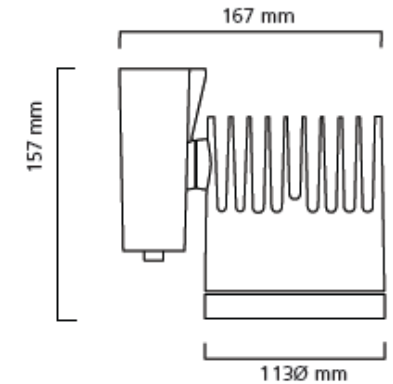

Beacon XXL LED

- ✓ Nykyaikainen painevalettu alumiinirakenne
- ✓ 3-vaihekiskoon
 - ✓ LS-3 virranotin on multiadapteri ja yhteensopiva yleisimpien 3-vaihekiskojen kanssa
- ✓ **DALI-versiot toimivat vain Global Track Pulse DALI 3-vaihekiskossa**
 - ✓ **Erikoistilauksena myös muihin DALI-kiskoisiin soveltuvalla virranottimella**
- ✓ Erittäin tehokas 48W LED-kohdevalo - vastaa perinteistä 70W monimetallikohdevalaisinta
- ✓ Valovirta 3713 - 4884 lm (CRI 93) ja 4351 – 5762 lm (High Output CRI 85)
- ✓ Valotehokkuus jopa 120 lm/W (High Output CRI85 4000K 67°)
- ✓ Väriämpötilat 3000K ja 4000K
- ✓ Saatavana kolme avautumiskulmaa, kapea 21°, keskileveä 50° ja leveä 67°
- ✓ Erilaisilla lisävarusteilla voi muokata näyttely- ja esittelytiloja joustavasti, mm. säädettävät läppärajaajat, pidennyslinsi
- ✓ Himmennys: valaisinkohtaisella himmentimellä tai DALI
- ✓ Saatavana väreissä musta ja valkoinen
- ✓ Värintoistoindeksi CRI 93 (High Output mallit CRI 85)
- ✓ Ihanteellinen myymälöihin, museoihin ja gallerioihin
- ✓ Elinikä 100 000h
- ✓ Takuu 5 vuotta