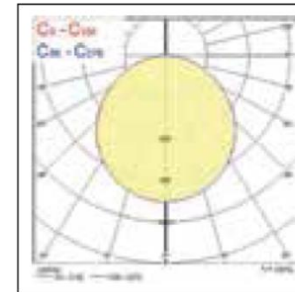

Koodi	Snro	Kuvaus	Teho W	Valovirta lm	Väriämpötila K	Avautumiskulma °	Optiikka	Väri
0047990	4276985	Start Panel 600 Multipower IP54	12 - 36	1725 - 4900	3000	110	opaali	Valkoinen
0047991	4276986	Start Panel 600 Multipower IP54	12 - 35	1825 - 5100	4000	110	opaali	Valkoinen
		UGR19						
0047992	4276987	Start Panel 600 Multipower IP54 UGR19	12 - 36	1500 - 4350	3000	90	opaali	Valkoinen
0047993	4276988	Start Panel 600 Multipower IP54 UGR19	12 - 35	1625 - 4450	4000	90	opaali	Valkoinen
		Lisätarvikkeet						
0047416	4271390	Start Panel asennuskehys 600x600 kipsilevykattoon						
0046602		Turvavaloyksikkö 3h 50V-200V						

Vakio

Tarkemmat valonjakotiedot www.sylvania.fi