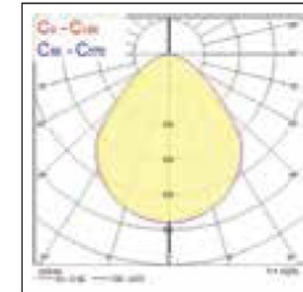

UGR19

Tarkemmat valonjakotiedot www.sylvania.fi