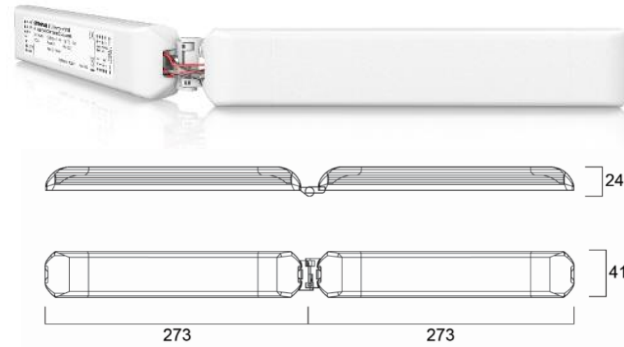

Turvavaloyksikkö