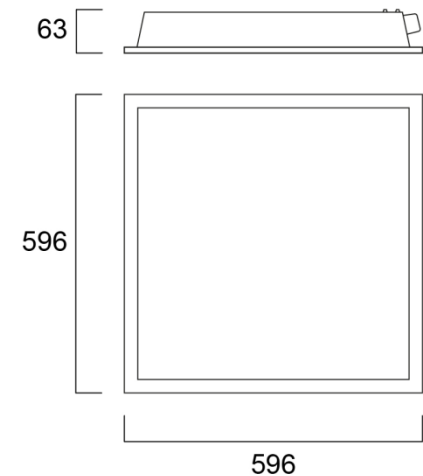

# Start Panel Multipower IP54

Start Panel Multipower on tehokas IP54 LED-paneelisarja, jossa on multipowerominaisuus. Valaisimen tehoa (W) ja valovirtaa (lm) voidaan vaihtaa helposti dip-kytkimellä. Sarja sopii erityisesti yleis- ja toimistovalaistukseen, mm. aulat, käytävät ja oleskelutilat.

- ✓ Uppoasennettava LED-moduulivalaisin
- ✓ 600x600mm
- ✓ Dip-kytkimellä säädettävä teho 12 - 36W
- ✓ Dip-kytkimellä säädettävä valovirta 1500 - 5100lm
- ✓ Energiatehokkuus jopa 146lm/W
- ✓ Väriämpötilat 3000K ja 4000K
- ✓ IP54
- ✓ Saatavissa myös EN 12464-1:2011 täyttävät UGR19-mallit
- ✓ Liitäntälaitteet Flicker Free -malleja (ei välkyntää)
- ✓ Helppo ja nopea asentaa (T-listan päälle)
- ✓ Pitkä elinikä 100 000h/L70B50
- ✓ Toimitus sisältää LED-ohjaimen ja turvavaijerin
- ✓ Erikseen tilattavalla asennuskehyksellä asennus myös kipsilevykattoon
- ✓ Lisävarusteena tilattavissa erillinen turvavaloyksikkö 3h:n akulla
- ✓ Takuu 5 vuotta

**SYLVANIA**

Koodi	Snro	Kuvaus	Teho W	Valovirta lm	Väriämpötila K	Avautumiskulma °	Optiikka	Väri
0047990	4276985	Start Panel 600 Multipower IP54	12 - 36	1725 - 4900	3000	110	opaali	Valkoinen
0047991	4276986	Start Panel 600 Multipower IP54	12 - 35	1825 - 5100	4000	110	opaali	Valkoinen
		<b>UGR19</b>						
0047992	4276987	Start Panel 600 Multipower IP54 UGR19	12 - 36	1500 - 4350	3000	90	opaali	Valkoinen
0047993	4276988	Start Panel 600 Multipower IP54 UGR19	12 - 35	1625 - 4450	4000	90	opaali	Valkoinen
		<b>Lisätarvikkeet</b>						
0047416	4271390	Start Panel asennuskehys 600x600 kipsilevykattoon						
0046602		Turvavaloyksikkö 3h 50V-200V						