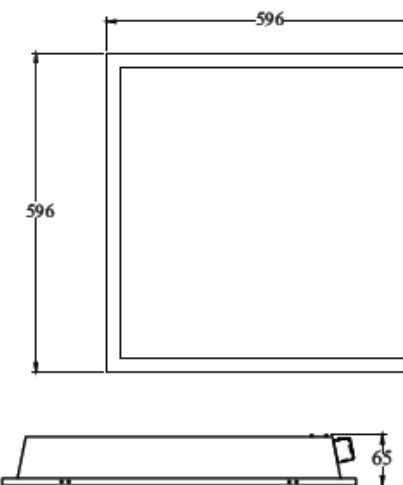

04/03/2022

SYLVANIA

Koodi	Snro	Kuvaus	Mitta mm	Teho W	Valovirta lm	Väriämpötila K	lm/W	Häikäisysooja
0047782	4274190	Start Panel IP54 600 DALI/Switch-Dim	600x600	36	4500	3000	125	opaaliakryyli
0047783	4274193	Start Panel IP54 600 DALI/Switch-Dim	600x600	36	4750	4000	132	opaaliakryyli
0047787	4274205	Start Panel IP54 600 DALI/Switch-Dim UGR19	600x600	36	4300	4000	119	opaaliakryyli
		Lisävarusteet						
0047416	4271390	Asennuskehys kipsilevykattoon						
0046603		Turvavaloyksikkö 3h 50V-200V DALI						

Asennuskehys kipsilevykattoon 600x600