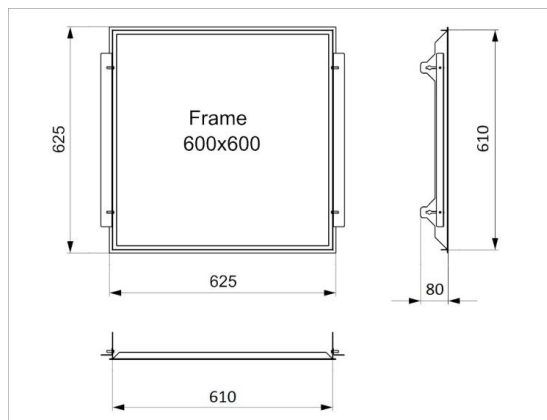

Ominaisuudet:

- ✓ Uppoasennettava T-lista kattoon
- ✓ 600x600mm
- ✓ Valaisin täyttää IP54 –kotelointiluokan (suljettu alakattorakenne)
- ✓ Saatavissa UGR19 häikäisyarvon täyttävä malli
- ✓ LED 36W
- ✓ 4300lm – 4750lm
- ✓ Tasainen valonjako
- ✓ Kustannustehokas valaisin, jopa 132lm/W
- ✓ Värilämpötilat 3000K ja 4000K
- ✓ Saatavissa DALI/Switch-Dim
- ✓ Liitäntälaitteet Flicker Free –malleja (ei välkyntää)
- ✓ Helppo ja nopea asentaa
- ✓ Pitkä elinikä 100 000h/L70B50
- ✓ Standardin EN 12464-1:2011 täyttävät
UGR19 häikäisyarvolla olevat mallit sopivat erityisesti toimisto-, koulu- ja sairaalavalaisukseen
- ✓ Erikseen tilattavalla asennuskehyksellä asennus myös kipsilevykattoon
- ✓ Takuu 5 vuotta

04/03/2022

SYLVANIA

Koodi	Snro	Kuvaus	Mitta mm	Teho W	Valovirta lm	Väriämpötila K	lm/W	Häikäisysooja
0047782	4274190	Start Panel IP54 600 DALI/Switch-Dim	600x600	36	4500	3000	125	opaaliakryyli
0047783	4274193	Start Panel IP54 600 DALI/Switch-Dim	600x600	36	4750	4000	132	opaaliakryyli
0047787	4274205	Start Panel IP54 600 DALI/Switch-Dim UGR19	600x600	36	4300	4000	119	opaaliakryyli
		Lisävarusteet						
0047416	4271390	Asennuskehys kipsilevykattoon						
0046603		Turvavaloyksikkö 3h 50V-200V DALI						

Asennuskehys kipsilevykattoon 600x600